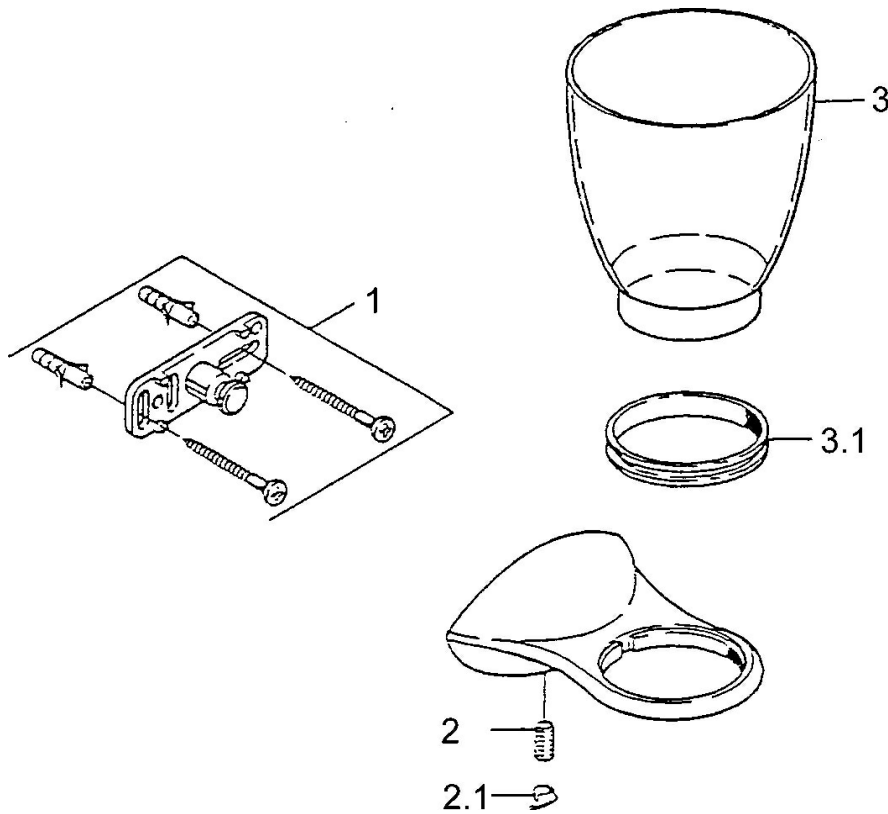

EAN: 4015474001886  
[static.hansa.com/5548090092](http://static.hansa.com/5548090092)

- Badezimmer
- Zubehör
- Wandmontage

### SP55480900

	Name	Art.-Nr.
1	Befestigungssatz Ausgelaufen	59911816
2	Stift, M5x8, SW2.5 Ausgelaufen	59911817
2.1	Blindstopfen Ausgelaufen	59911818
3	Kappe Ausgelaufen	59911821
3.1	Stützring Ausgelaufen	59911822