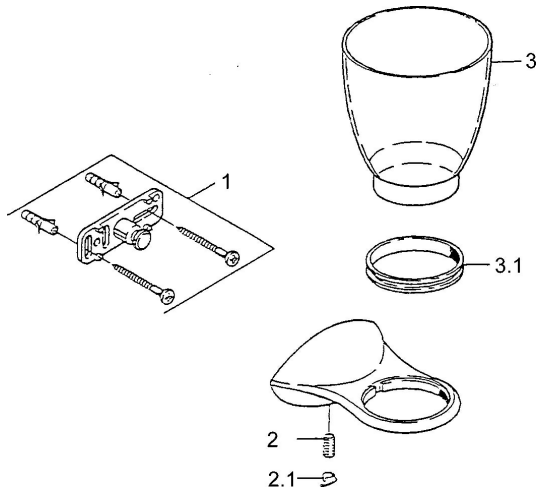

EAN: 4015474001886  
[static.hansa.com/5548090092](http://static.hansa.com/5548090092)

- Badezimmer
- Zubehör
- Wandmontage

### SP55480900

	Name	Art.-Nr.
1	Befestigungssatz Ausgelaufen	59911816
2	Stift, M5x8, SW2.5 Ausgelaufen	59911817
2.1	Blindstopfen Ausgelaufen	59911818
3	Kappe Ausgelaufen	59911821
3.1	Stützring Ausgelaufen	59911822