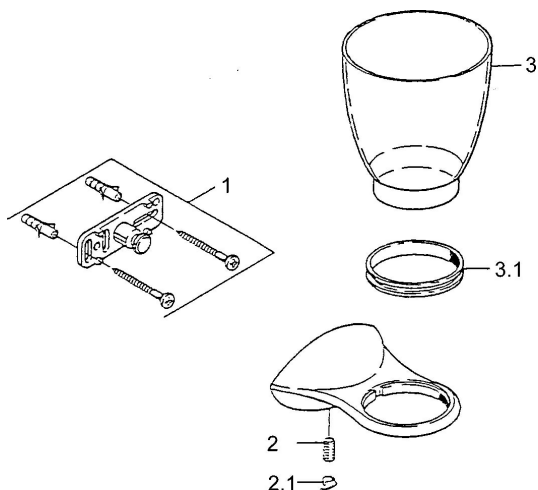

EAN: 4015474001886
static.hansa.com/5548090092

- Koupelna
- Příslušenství

- Montáž na zeď

Technické údaje

Náhradní díly

SP55480900

	Název	Kód
1	Upevňovací set Ukončeno	59911816
2	Kolík, M5x8, SW2.5 Ukončeno	59911817
2.1	Plug Ukončeno	59911818
3	Pohár Ukončeno	59911821
3.1	Support ring Ukončeno	59911822