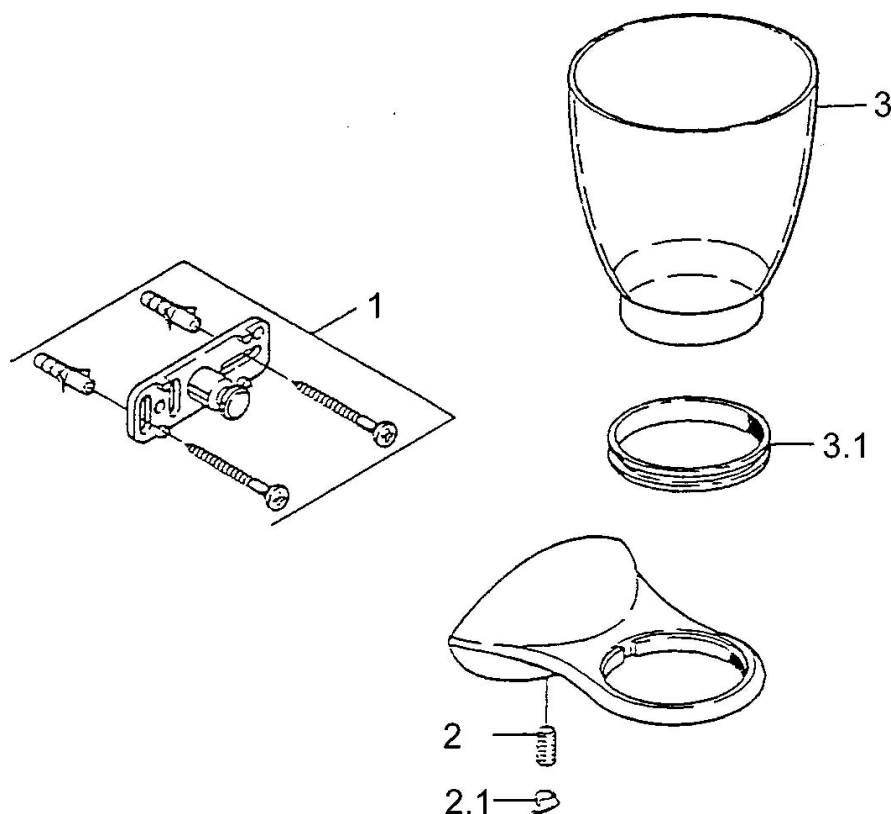

EAN: 4015474001886
static.hansa.com/5548090092

- Koupelna
- Příslušenství

- Montáž na zeď

Technické údaje

Náhradní díly

SP55480900

	Název	Kód
1	Upevňovací set Ukončeno	59911816
2	Kolík, M5x8, SW2.5 Ukončeno	59911817
2.1	Plug Ukončeno	59911818
3	Pohár Ukončeno	59911821
3.1	Support ring Ukončeno	59911822