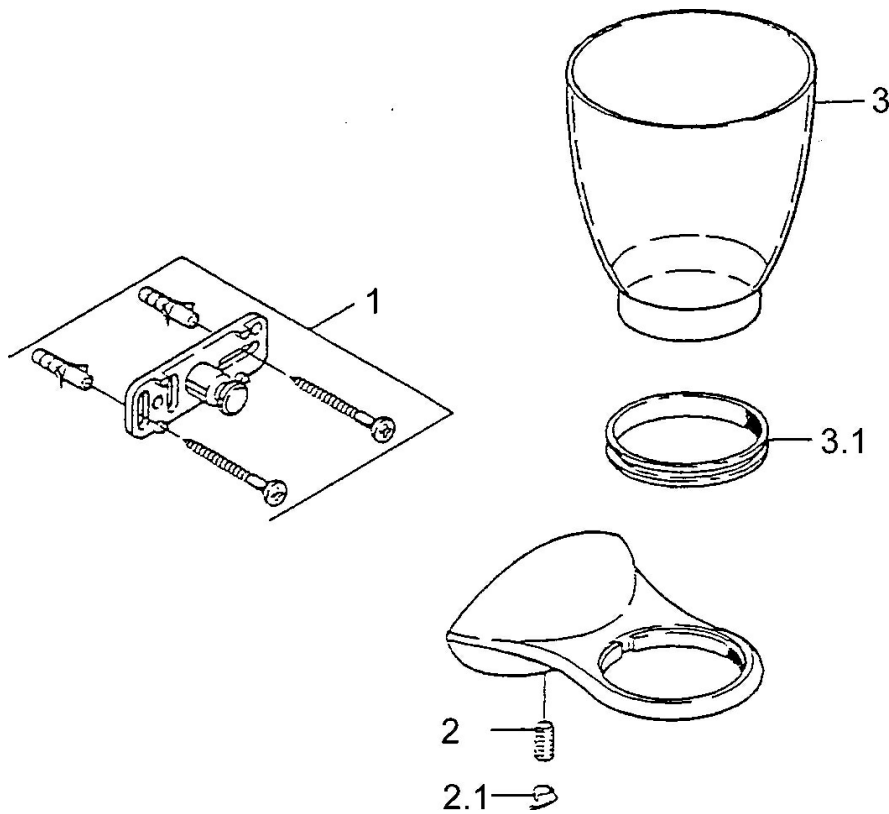

EAN: 4015474001855
static.hansa.com/55480900

- Kúpeľňa
- Príslušenstvo
- Nástenná montáž
- Chróm

Technické údaje

Náhradné diely

SP55480900

	Názov	Kód
1	Upevňovací set Ukončené	59911816
2	, M5x8, SW2.5 Ukončené	59911817
2.1	Ukončené	59911818
3	Ukončené	59911821
3.1	Support ring Ukončené	59911822