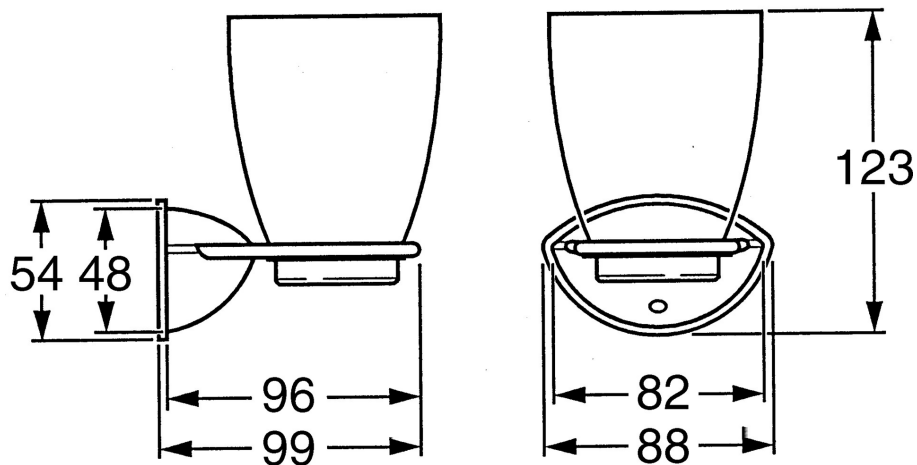

EAN: 4015474001855
static.hansa.com/55480900

- Kúpeľňa
- Príslušenstvo
- Nástenná montáž
- Chróm

Technické údaje

Náhradné diely

SP55480900

	Názov	Kód
1	Upevňovací set Ukončené	59911816
2	, M5x8, SW2.5 Ukončené	59911817
2.1	Ukončené	59911818
3	Ukončené	59911821
3.1	Support ring Ukončené	59911822