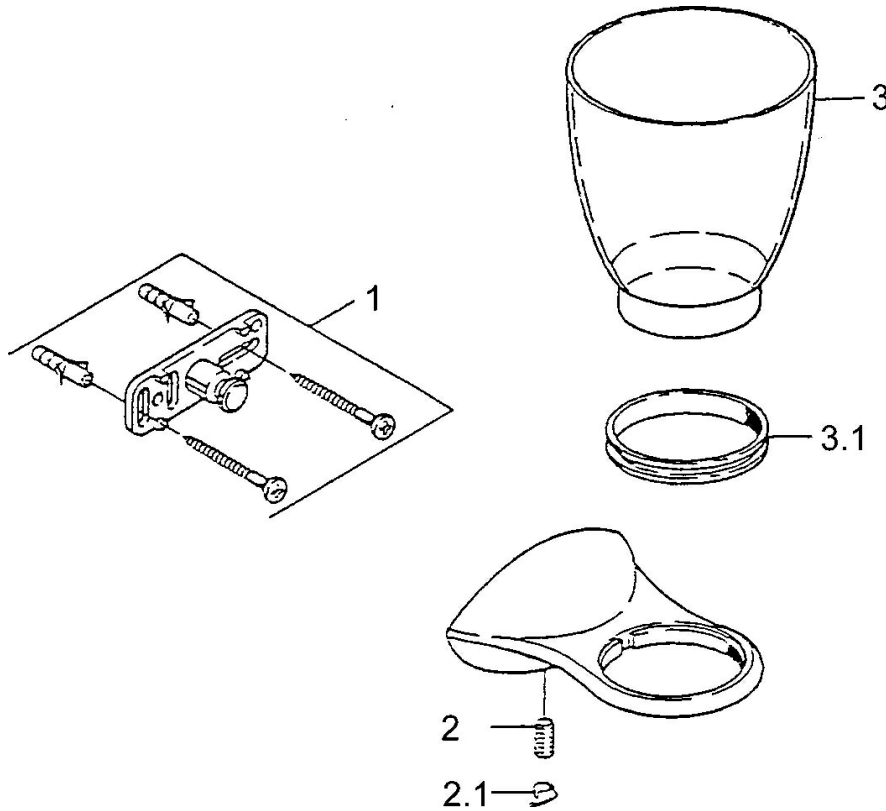

EAN: 4015474001855
static.hansa.com/55480900

- Badkamer
- Hulpuitrustingen
- Wandmontage
- Chroom

Technische gegevens

Reserveonderdelen

SP55480900

	Naam	Code
1	Bevestigingsset Stopgezet	59911816
2	Pin, M5x8, SW2.5 Stopgezet	59911817
2.1	Plug Chrom Stopgezet	59911818
3	Stopgezet	59911821
3.1	Support ring Stopgezet	59911822