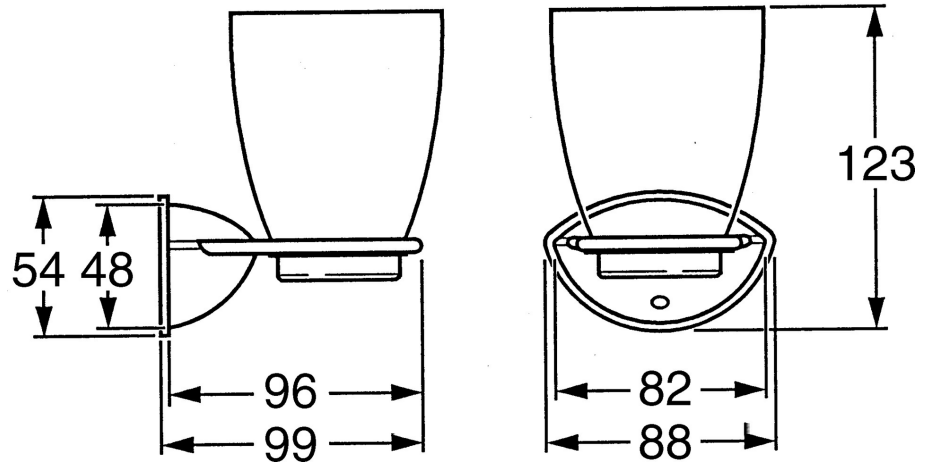

EAN: 4015474001855
static.hansa.com/55480900

- Badkamer
- Hulpuitrustingen
- Wandmontage
- Chroom

Technische gegevens

Reserveonderdelen

SP55480900

	Naam	Code
1	Bevestigingsset Stopgezet	59911816
2	Pin, M5x8, SW2.5 Stopgezet	59911817
2.1	Plug Chrom Stopgezet	59911818
3	Stopgezet	59911821
3.1	Support ring Stopgezet	59911822