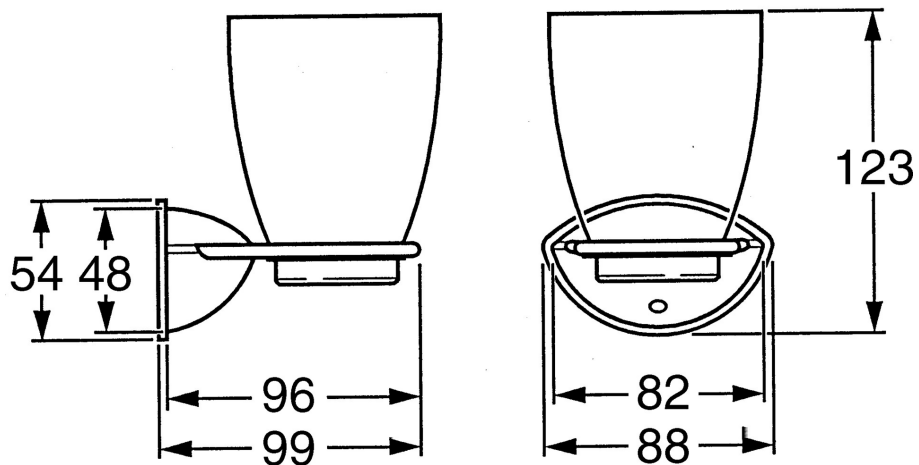

EAN: 4015474001855  
[static.hansa.com/55480900](http://static.hansa.com/55480900)

- Bagno
- Accessori
- Montaggio a parete
- Cromo

## Dati tecnici

### SP55480900

	Nome	Codice
1	Set di fissaggio Fuori produzione	59911816
2	, M5x8, SW2.5 Fuori produzione	59911817
2.1	Tappo Cromo Fuori produzione	59911818
3	Fuori produzione	59911821
3.1	Support ring Fuori produzione	59911822