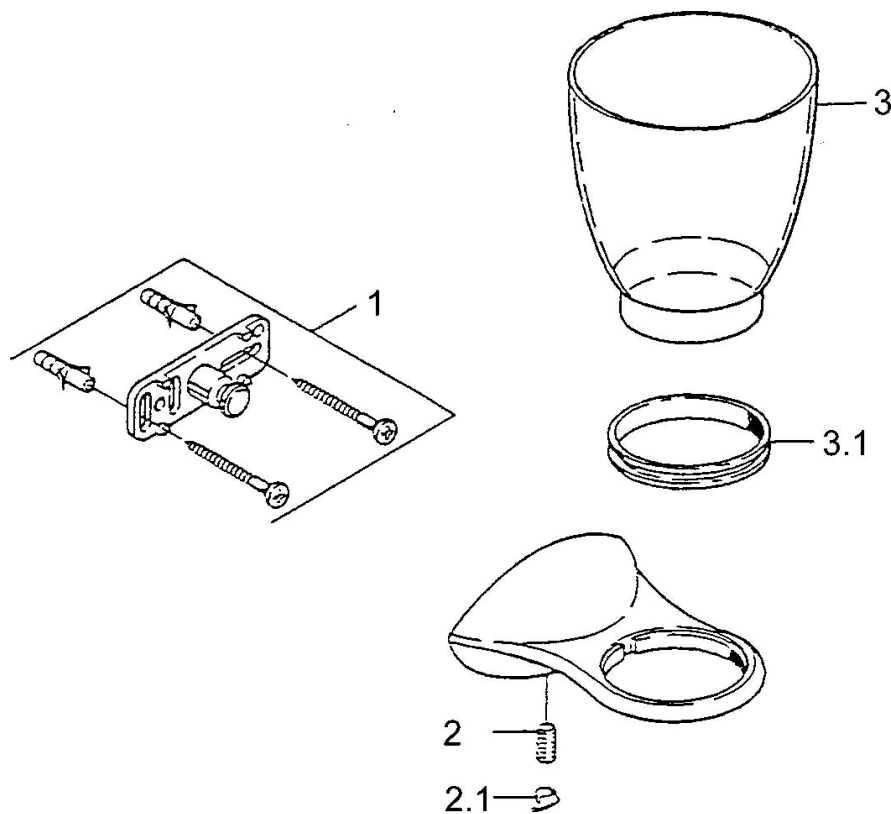

EAN: 4015474001855  
[static.hansa.com/55480900](http://static.hansa.com/55480900)

- Bagno
- Accessori
- Montaggio a parete
- Cromo

## Parti di ricambio

### SP55480900

	Nome	Codice
1	Set di fissaggio Fuori produzione	59911816
2	, M5x8, SW2.5 Fuori produzione	59911817
2.1	Tappo Cromo Fuori produzione	59911818
3	Fuori produzione	59911821
3.1	Support ring Fuori produzione	59911822