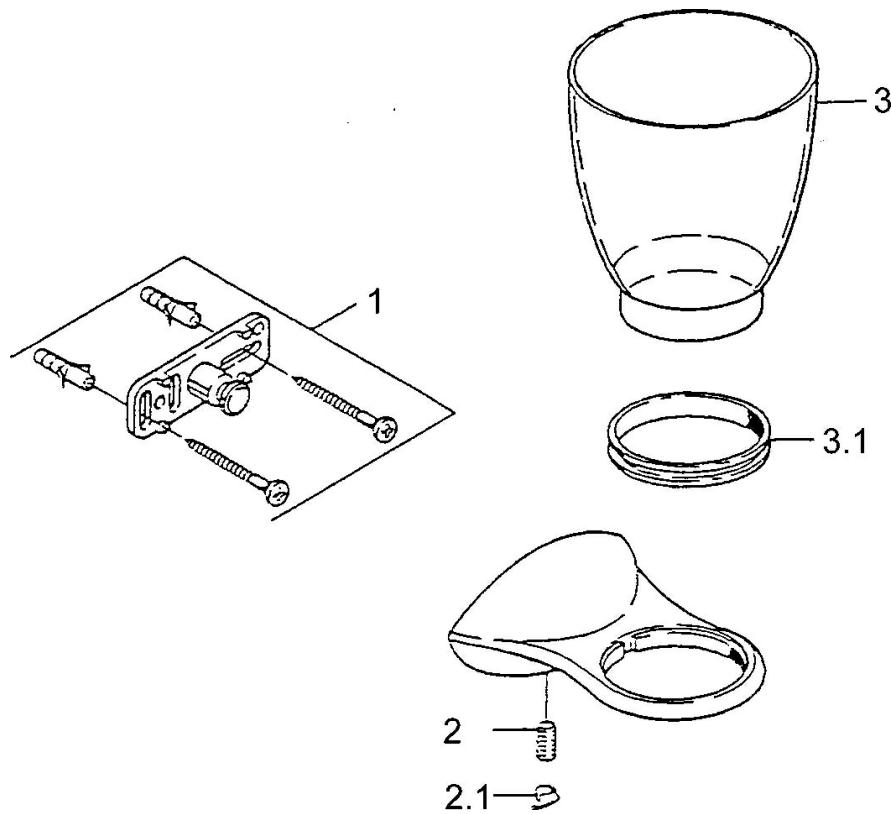

EAN: 4015474001855
static.hansa.com/55480900

- Salle de bain
- Equipement auxiliaire
- Montage mural
- Chrome

Caractéristiques techniques

Pièces de rechange

SP55480900

	Nom	Code
1	Ensemble de fixation Arrêté	59911816
2	Goupille, M5x8, SW2.5 Arrêté	59911817
2.1	Bouchon cache trou Arrêté	59911818
3	Coupe Arrêté	59911821
3.1	Support ring Arrêté	59911822