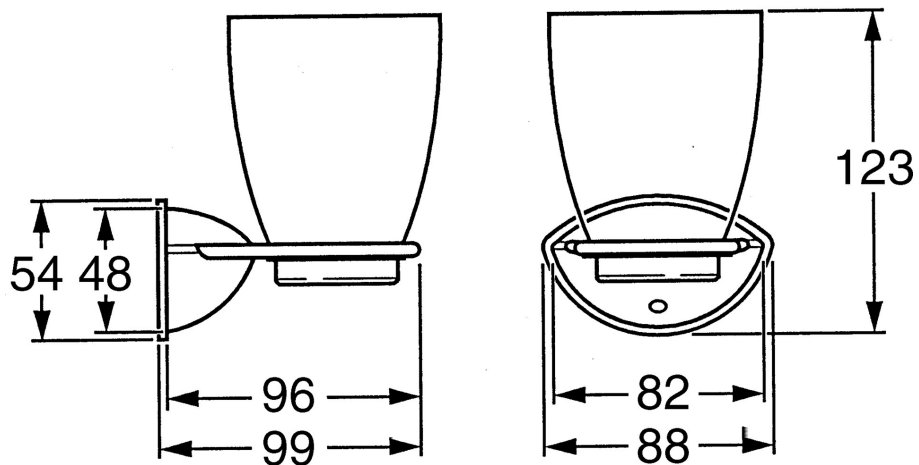

EAN: 4015474001855
static.hansa.com/55480900

- Salle de bain
- Equipement auxiliaire
- Montage mural
- Chrome

Caractéristiques techniques

Pièces de rechange

SP55480900

	Nom	Code
1	Ensemble de fixation Arrêté	59911816
2	Goupille, M5x8, SW2.5 Arrêté	59911817
2.1	Bouchon cache trou Arrêté	59911818
3	Coupe Arrêté	59911821
3.1	Support ring Arrêté	59911822