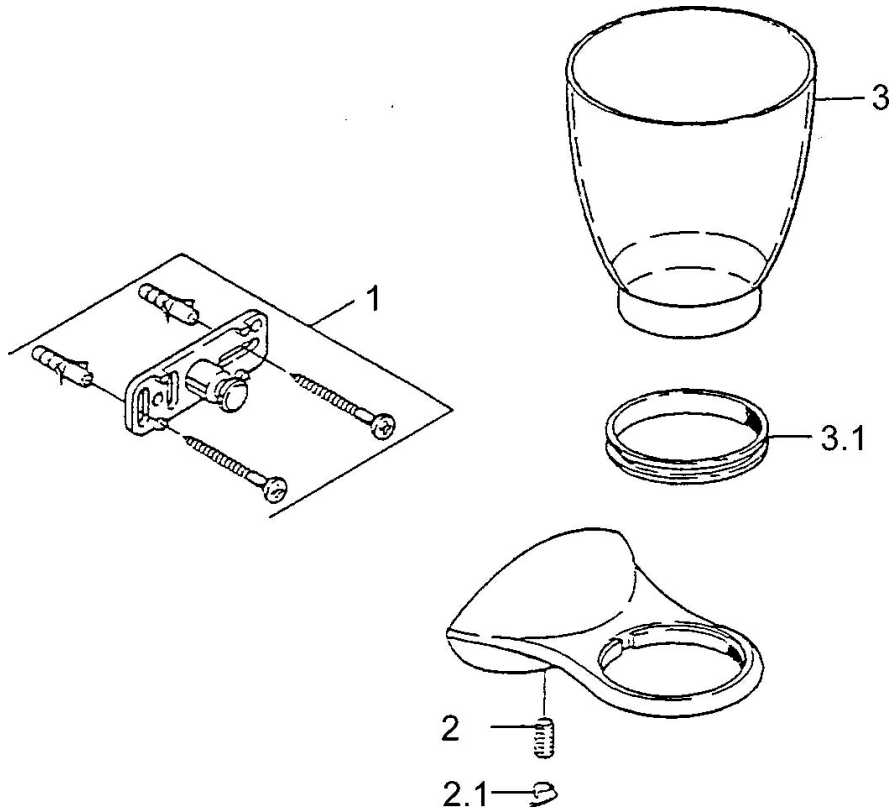

EAN: 4015474001855
static.hansa.com/55480900

- Badezimmer
- Zubehör
- Wandmontage
- Chrom

Technische Daten

Ersatzteile

SP55480900

	Name	Art.-Nr.
1	Befestigungssatz Ausgelaufen	59911816
2	Stift, M5x8, SW2.5 Ausgelaufen	59911817
2.1	Blindstopfen Ausgelaufen	59911818
3	Kappe Ausgelaufen	59911821
3.1	Stützring Ausgelaufen	59911822