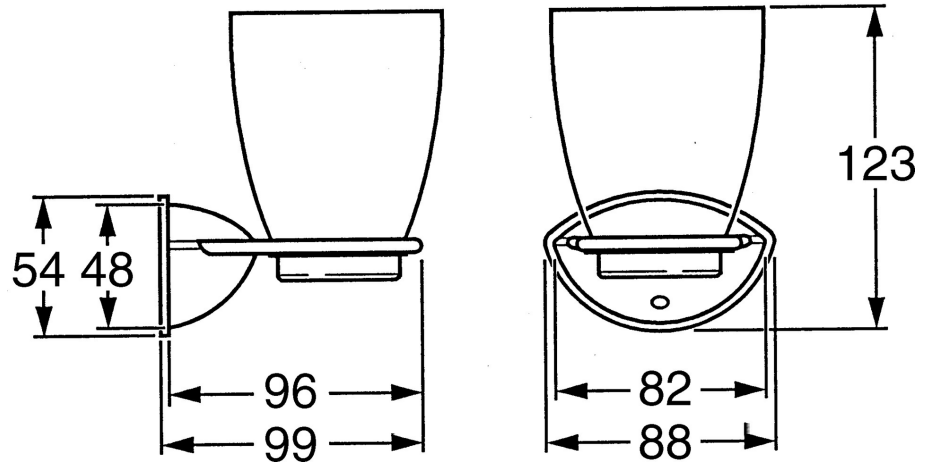

EAN: 4015474001855
static.hansa.com/55480900

- Badezimmer
- Zubehör
- Wandmontage
- Chrom

Technische Daten

Ersatzteile

SP55480900

	Name	Art.-Nr.
1	Befestigungssatz Ausgelaufen	59911816
2	Stift, M5x8, SW2.5 Ausgelaufen	59911817
2.1	Blindstopfen Ausgelaufen	59911818
3	Kappe Ausgelaufen	59911821
3.1	Stützring Ausgelaufen	59911822