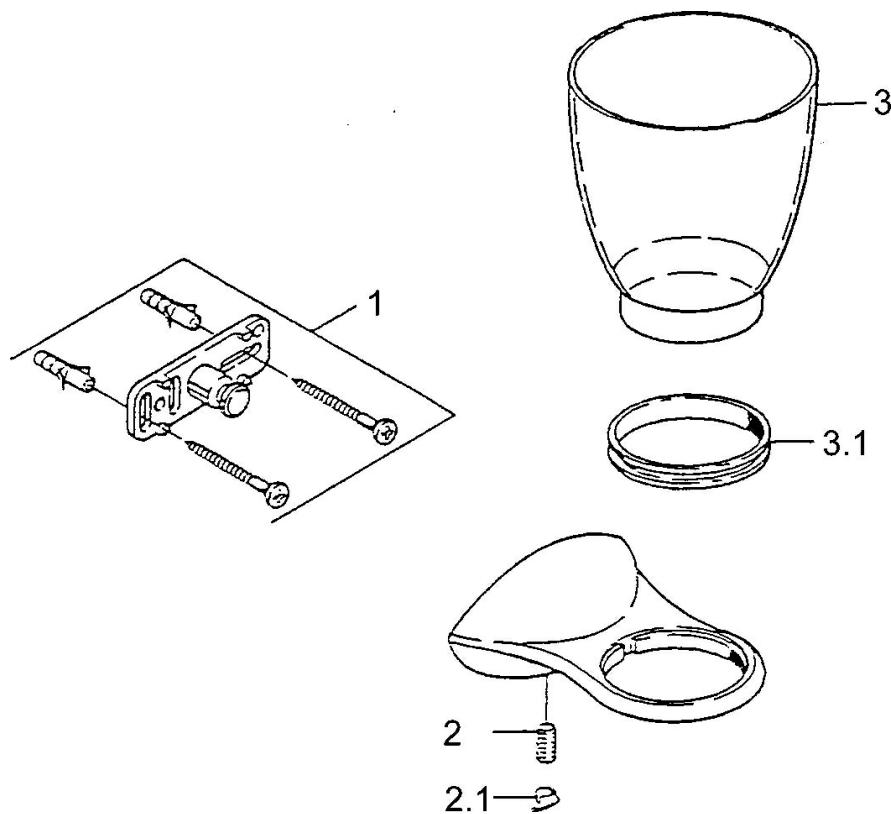

EAN: 4015474001855
static.hansa.com/55480900

- Koupelna
- Příslušenství
- Montáž na zeď
- Chrom

Technické údaje

Náhradní díly

SP55480900

	Název	Kód
1	Upevňovací set Ukončeno	59911816
2	Kolík, M5x8, SW2.5 Ukončeno	59911817
2.1	Plug Ukončeno	59911818
3	Pohár Ukončeno	59911821
3.1	Support ring Ukončeno	59911822