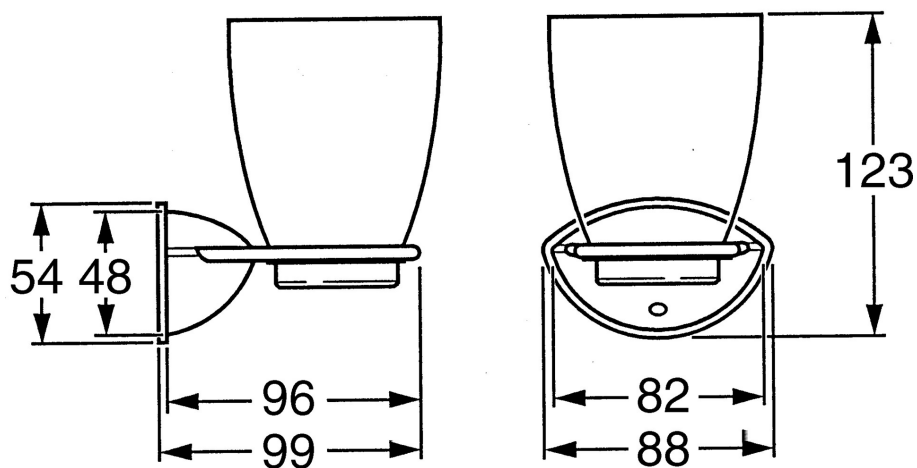

EAN: 4015474001855
static.hansa.com/55480900

- Koupelna
- Příslušenství
- Montáž na zeď
- Chrom

Technické údaje

Náhradní díly

SP55480900

	Název	Kód
1	Upevňovací set Ukončeno	59911816
2	Kolík, M5x8, SW2.5 Ukončeno	59911817
2.1	Plug Ukončeno	59911818
3	Pohár Ukončeno	59911821
3.1	Support ring Ukončeno	59911822