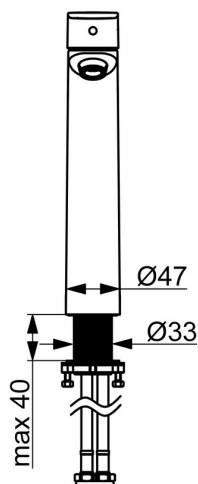

EAN: 4057304019043
static.hansa.com/55472203

- Umývadlo
- Jednopáková
- Stojanková
- Chróm
- Pevné výtokové rameno
- PCA® - aerátor s konštantným prietokom vody aj pri kolísaní tlaku
- Páka so symbolom teplej a studenej vody, Jedna ovládací páka / rukoväť
- ø 35 mm keramická kartuša pre ovládanie teploty a prietoku vody
- Flexibilné pripojovacie hadičky
- Bez odtokovej garnitúry, Bez otvoru na tiahlo

Technické údaje

Vlastnosti prietoku

Prietok pri tlaku 3 bar (s ovládačom prietoku) **4.8 l/min**

Technické vlastnosti

Veľkosť DN (menovitý rozmer) **DN15**
 Dodávka teplej vody **max. +70°C**
 Pracovný tlak **0.5-10 bar**
 Spojovacia veľkosť **G3/8**
 Projection **150 mm**
 Spätná klapka (STN EN 1717) **AA**
 Materiál **Mosadz**

Predpisy

Norma EN **EN 817**
 Trieda hlučnosti **I (ISO 3822)**

Schválenia a Prehlásenia

DVGW **DW-6506D00165**
 ABP **PA-IX 10072/IO**
 Vyhlásenie o zhode **DoC**

Náhradné diely

SP55472203

	Názov	Kód
01	Ovládacía rukoväť	1017126V
02	Krytka	1017127V
03	Kartuš, 3.5 Classic	59913075
04	Aerator, M24x1, 6 l/min	59913727
05	Upevňovací set	59913371