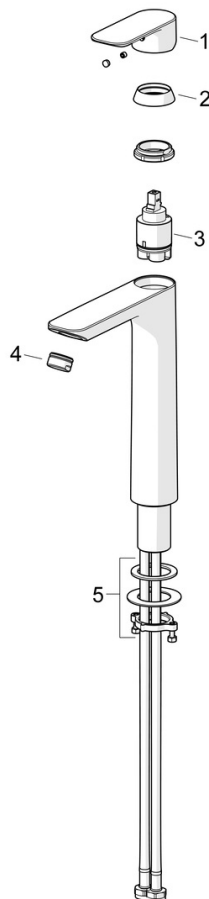

EAN: 4057304019043
static.hansa.com/55472203

- Umývadlo
- Jednopáková
- Stojanková
- Chróm
- Pevné výtokové rameno
- PCA® - aerátor s konštantným prietokom vody aj pri kolísaní tlaku
- Páka so symbolom teplej a studenej vody, Jedna ovládací páka / rukoväť
- ø 35 mm keramická kartuša pre ovládanie teploty a prietoku vody
- Flexibilné pripojovacie hadičky
- Bez odtokovej garnitúry, Bez otvoru na tiahlo

Technické údaje

Vlastnosti prietoku

Prietok pri tlaku 3 bar (s ovládačom prietoku) **4.8 l/min**

Technické vlastnosti

Veľkosť DN (menovitý rozmer) **DN15**
 Dodávka teplej vody **max. +70°C**
 Pracovný tlak **0.5-10 bar**
 Spojovacia veľkosť **G3/8**
 Projection **150 mm**
 Spätná klapka (STN EN 1717) **AA**
 Materiál **Mosadz**

Predpisy

Norma EN **EN 817**
 Trieda hlučnosti **I (ISO 3822)**

Schválenia a Prehlásenia

DVGW **DW-6506D00165**
 ABP **PA-IX 10072/IO**
 Vyhlásenie o zhode **DoC**

Náhradné diely

SP55472203

	Názov	Kód
01	Ovládacía rukoväť	1017126V
02	Krytka	1017127V
03	Kartuš, 3.5 Classic	59913075
04	Aerator, M24x1, 6 l/min	59913727
05	Upevňovací set	59913371