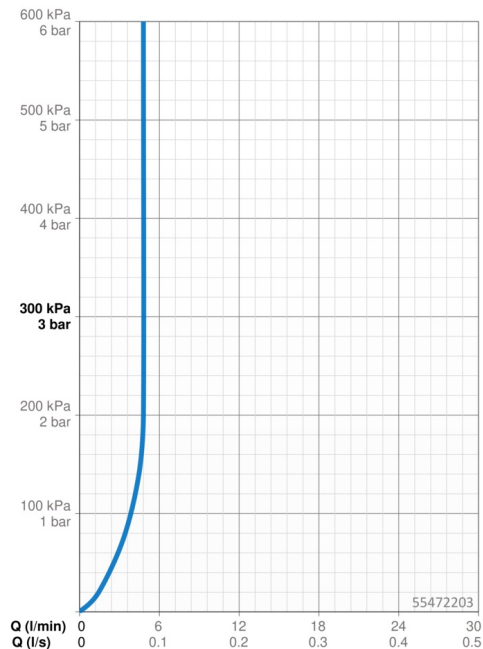

Technické údaje

Vlastnosti prietoku

Prietok pri tlaku 3 bar (s ovládačom prietoku) **4.8 l/min**

Technické vlastnosti

Veľkosť DN (menovitý rozmer) **DN15**
Dodávka teplej vody **max. +70°C**
Pracovný tlak **0.5-10 bar**
Spojovacia veľkosť **G3/8**
Projection **150 mm**
Spätná klapka (STN EN 1717) **AA**
Materiál **Mosadz**

Predpisy

Norma EN **EN 817**
Trieda hlučnosti **I (ISO 3822)**

Schválenia a Prehlásenia

DVGW **DW-6506D00165**
ABP **PA-IX 10072/IO**
Vyhlásenie o zhode **DoC**