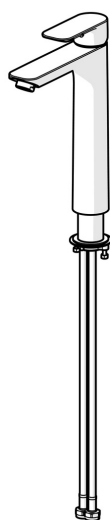

EAN: 4057304019043
static.hansa.com/55472203

- Umývadlo
- Jednopáková
- Stojanková
- Chróm
- Pevné výtokové rameno
- PCA® - aerátor s konštantným prietokom vody aj pri kolísaní tlaku
- Páka so symbolom teplej a studenej vody, Jedna ovládací páka / rukoväť
- ø 35 mm keramická kartuša pre ovládanie teploty a prietoku vody
- Flexibilné pripojovacie hadičky
- Bez odtokovej garnitúry, Bez otvoru na tiahlo

Technické údaje

Vlastnosti prietoku

Prietok pri tlaku 3 bar (s ovládačom prietoku) **4.8 l/min**

Technické vlastnosti

Veľkosť DN (menovitý rozmer) **DN15**
 Dodávka teplej vody **max. +70°C**
 Pracovný tlak **0.5-10 bar**
 Spojovacia veľkosť **G3/8**
 Projection **150 mm**
 Spätná klapka (STN EN 1717) **AA**
 Materiál **Mosadz**