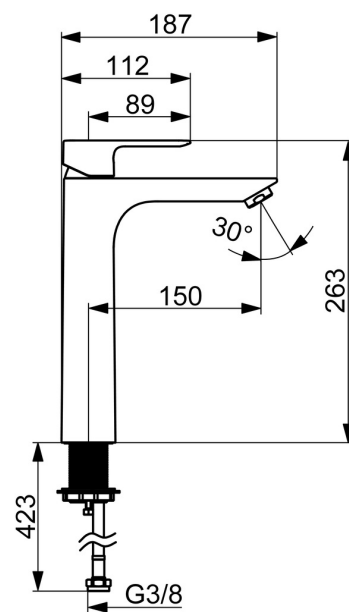

EAN: 4057304019043
static.hansa.com/55472203

- Umývadlo
- Jednopáková
- Stojanková
- Chróm
- Pevné výtokové rameno
- PCA® - aerátor s konštantným prietokom vody aj pri kolísaní tlaku
- Páka so symbolom teplej a studenej vody, Jedna ovládací páka / rukoväť
- ø 35 mm keramická kartuša pre ovládanie teploty a prietoku vody
- Flexibilné pripojovacie hadičky
- Bez odtokovej garnitúry, Bez otvoru na tiahlo

Technické údaje

Vlastnosti prietoku

Prietok pri tlaku 3 bar (s ovládačom prietoku) **4.8 l/min**

Technické vlastnosti

Veľkosť DN (menovitý rozmer) **DN15**
 Dodávka teplej vody **max. +70°C**
 Pracovný tlak **0.5-10 bar**
 Spojovacia veľkosť **G3/8**
 Projection **150 mm**
 Spätná klapka (STN EN 1717) **AA**
 Materiál **Mosadz**

Predpisy

Norma EN **EN 817**
 Trieda hlučnosti **I (ISO 3822)**

Schválenia a Prehlásenia

DVGW **DW-6506D00165**
 ABP **PA-IX 10072/IO**
 Vyhlásenie o zhode **DoC**

Náhradné diely

SP55472203

	Názov	Kód
01	Ovládacía rukoväť	1017126V
02	Krytka	1017127V
03	Kartuš, 3.5 Classic	59913075
04	Aerator, M24x1, 6 l/min	59913727
05	Upevňovací set	59913371