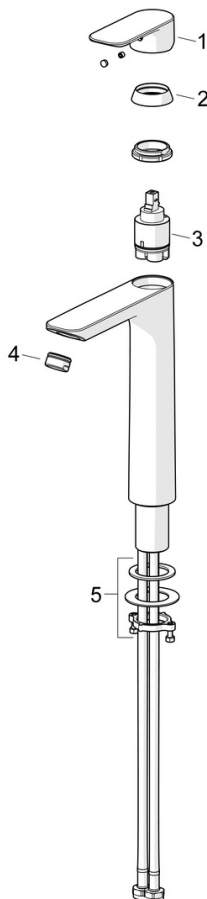

Parti di ricambio

SP55472203

	Nome	Codice
01	Leva Cromo	1017126V
02	Cappuccio Cromo	1017127V
03	Cartuccia, 3.5 Classic	59913075
04	Aeratore, M24x1, 6 l/min Cromo	59913727
05	Set di fissaggio	59913371