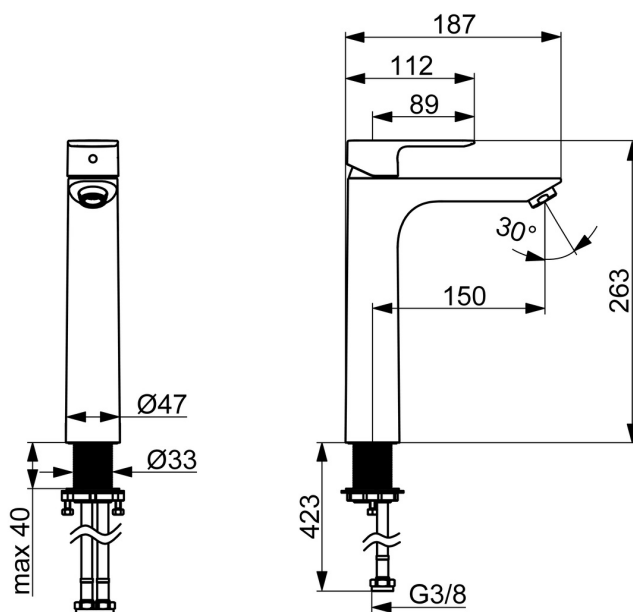

EAN: 4057304019043
static.hansa.com/55472203

- Lavabo
- Monocomando
- Montaggio d'appoggio
- Cromo
- Bocca fissa
- PCA® portata costante indipendentemente dalle variazioni di pressione
- Leva con simbolo F+C, Leva/Manopola monocomando
- Cartuccia a dischi ceramici \varnothing 35mm
- Collegamento con flessibili
- Senza piletta di scarico, Senza foro per saltarello

Dati tecnici

Caratteristiche flusso

Portata 3 bar (con limitatore di flusso) **4.8 l/min**

Caratteristiche tecniche

Misura DN (dimensione nominale) **DN15**
 Fornitura di acqua calda **max. +70°C**
 Pressione di esercizio **0.5-10 bar**
 Misura della connessione **G3/8**
 Projection **150 mm**
 Backflow prevention (EN1717) **AA**
 Materiale **Ottone**

	Nome	Codice
01	Leva Cromo	1017126V
02	Cappuccio Cromo	1017127V
03	Cartuccia, 3.5 Classic	59913075
04	Aeratore, M24x1, 6 l/min Cromo	59913727
05	Set di fissaggio	59913371