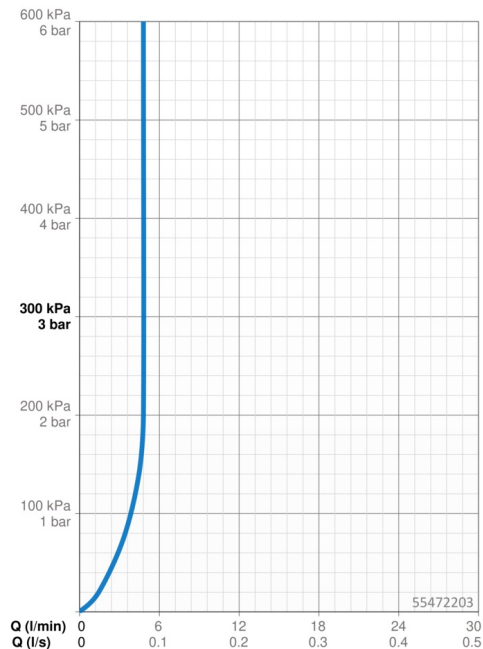

Dati tecnici

Caratteristiche flusso

Portata 3 bar (con limitatore di flusso) **4.8 l/min**

Caratteristiche tecniche

Misura DN (dimensione nominale) **DN15**
Fornitura di acqua calda **max. +70°C**
Pressione di esercizio **0.5-10 bar**
Misura della connessione **G3/8**
Projection **150 mm**
Backflow prevention (EN1717) **AA**
Materiale **Ottone**

Norme

Standard EN **EN 817**
Classe di rumorosità **I (ISO 3822)**

Certificati/Dichiarazioni

DVGW **DW-6506D00165**
ABP **PA-IX 10072/IO**
Dichiarazione di conformità **DoC**