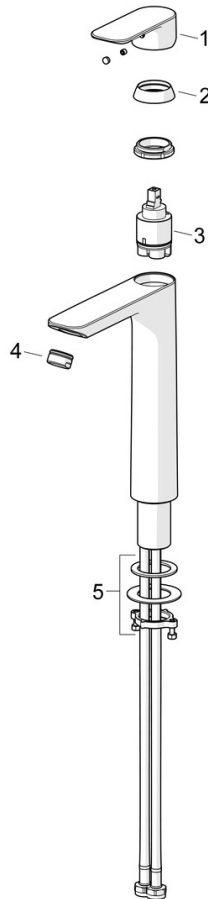

EAN: 4057304019043
static.hansa.com/55472203

HANSABASIC Waschtischarmaturen stehen für ein modernes, universelles Design, das in jedes Badezimmer passt. Die Serie überzeugt durch zuverlässige Qualität bei sehr gutem Preis-Leistungs-Verhältnis. Der Einhandhebelmischer mit Warm- und Kaltwassererkennung ermöglicht eine einfache Bedienung von Wassertemperatur und -menge. Über das Schnellmontagesystem lässt sich der Einhandmischer schnell und einfach montieren. Mit der HANSABASIC-Serie entscheiden Sie sich für ein zeitloses Design im täglichen Gebrauch.

- Waschtisch
- Einhandmischer
- Standmontage
- Chrom
- Feststehender Auslauf
- PCA® konstante Durchflussleistung unabhängig vom Fließdruck
- Hebel mit W+K-Kennzeichnung, Einhandbedienhebel/Griff
- ϕ 3.5 classic Steuerpatrone mit keramischen Dichtscheiben zur Wassermengen- und Temperatureinstellung
- Anschluss über flexible Druckschläuche
- Ohne Ablaufgarnitur, Ohne Zugstangenbohrung

Technische Daten

Durchflusseigenschaften

Durchfluss bei 3 bar (mit Durchflussregler) **4.8 l/min**

Technische Eigenschaften

DN-Größe (Nennmaß) **DN15**
 Warmwasserversorgung **max. +70°C**
 Arbeitsdruck **0.5-10 bar**
 Anschlussgröße **G3/8**
 Ausladung **150 mm**
 Sicherungseinrichtung (EN1717) **AA**
 Werkstoff **Messing**

Vorschriften

EN Standard **EN 817**
 Geräuschklasse **I (ISO 3822)**

Zulassungen und Deklarationen

DVGW **DW-6506D00165**
 ABP **PA-IX 10072/IO**
 Konformitätserklärung **DoC**

Ersatzteile

SP55472203

	Name	Art.-Nr.
01	Hebel	1017126V
02	Abdeckkappe	1017127V
03	Kartusche, 3,5 Classic	59913075
04	Luftsprudler, M24x1, 6 l/min	59913727
05	Befestigungssatz	59913371