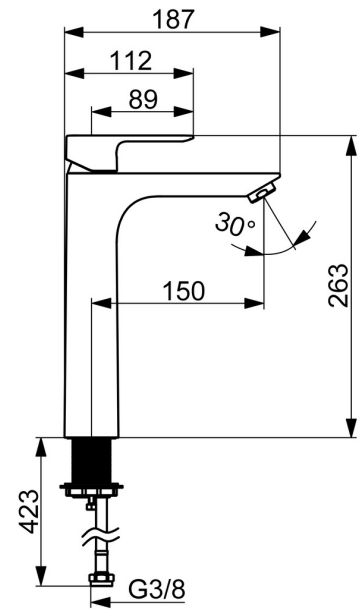

EAN: 4057304019043
static.hansa.com/55472203

HANSABASIC Waschtischarmaturen stehen für ein modernes, universelles Design, das in jedes Badezimmer passt. Die Serie überzeugt durch zuverlässige Qualität bei sehr gutem Preis-Leistungs-Verhältnis. Der Einhandhebelmischer mit Warm- und Kaltwassererkennung ermöglicht eine einfache Bedienung von Wassertemperatur und -menge. Über das Schnellmontagesystem lässt sich der Einhandmischer schnell und einfach montieren. Mit der HANSABASIC-Serie entscheiden Sie sich für ein zeitloses Design im täglichen Gebrauch.

- Waschtisch
- Einhandmischer
- Standmontage
- Chrom
- Feststehender Auslauf
- PCA® konstante Durchflussleistung unabhängig vom Fließdruck
- Hebel mit W+K-Kennzeichnung, Einhandbedienhebel/Griff
- ϕ 3.5 classic Steuerpatrone mit keramischen Dichtscheiben zur Wassermengen- und Temperatureinstellung
- Anschluss über flexible Druckschläuche
- Ohne Ablaufgarnitur, Ohne Zugstangenbohrung

Technische Daten

Durchflusseigenschaften

Durchfluss bei 3 bar (mit Durchflussregler) **4.8 l/min**

Technische Eigenschaften

DN-Größe (Nennmaß) **DN15**
 Warmwasserversorgung **max. +70°C**
 Arbeitsdruck **0.5-10 bar**
 Anschlussgröße **G3/8**
 Ausladung **150 mm**
 Sicherungseinrichtung (EN1717) **AA**
 Werkstoff **Messing**

Vorschriften

EN Standard **EN 817**
 Geräuschklasse **I (ISO 3822)**

Zulassungen und Deklarationen

DVGW **DW-6506D00165**
 ABP **PA-IX 10072/IO**
 Konformitätserklärung **DoC**

Ersatzteile

SP55472203

	Name	Art.-Nr.
01	Hebel	1017126V
02	Abdeckkappe	1017127V
03	Kartusche, 3,5 Classic	59913075
04	Luftsprudler, M24x1, 6 l/min	59913727
05	Befestigungssatz	59913371