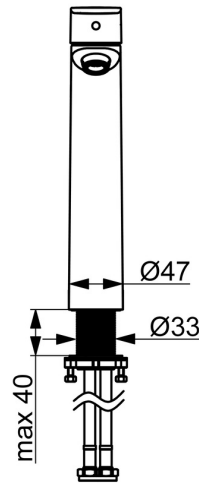

EAN: 4057304019043
static.hansa.com/55472203

HANSABASIC Waschtischarmaturen stehen für ein modernes, universelles Design, das in jedes Badezimmer passt. Die Serie überzeugt durch zuverlässige Qualität bei sehr gutem Preis-Leistungs-Verhältnis. Der Einhandhebelmischer mit Warm- und Kaltwassererkennung ermöglicht eine einfache Bedienung von Wassertemperatur und -menge. Über das Schnellmontagesystem lässt sich der Einhandmischer schnell und einfach montieren. Mit der HANSABASIC-Serie entscheiden Sie sich für ein zeitloses Design im täglichen Gebrauch.

- Waschtisch
- Einhandmischer
- Standmontage
- Chrom
- Feststehender Auslauf
- PCA® konstante Durchflussleistung unabhängig vom Fließdruck
- Hebel mit W+K-Kennzeichnung, Einhandbedienhebel/Griff
- ϕ 3.5 classic Steuerpatrone mit keramischen Dichtscheiben zur Wassermengen- und Temperatureinstellung
- Anschluss über flexible Druckschläuche
- Ohne Ablaufgarnitur, Ohne Zugstangenbohrung

Technische Daten

Durchflusseigenschaften

Durchfluss bei 3 bar (mit Durchflussregler) **4.8 l/min**

Technische Eigenschaften

DN-Größe (Nennmaß) **DN15**
 Warmwasserversorgung **max. +70°C**
 Arbeitsdruck **0.5-10 bar**
 Anschlussgröße **G3/8**
 Ausladung **150 mm**
 Sicherungseinrichtung (EN1717) **AA**
 Werkstoff **Messing**

Vorschriften

EN Standard **EN 817**
 Geräuschklasse **I (ISO 3822)**

Zulassungen und Deklarationen

DVGW **DW-6506D00165**
 ABP **PA-IX 10072/IO**
 Konformitätserklärung **DoC**

Ersatzteile

SP55472203

	Name	Art.-Nr.
01	Hebel	1017126V
02	Abdeckkappe	1017127V
03	Kartusche, 3,5 Classic	59913075
04	Luftsprudler, M24x1, 6 l/min	59913727
05	Befestigungssatz	59913371