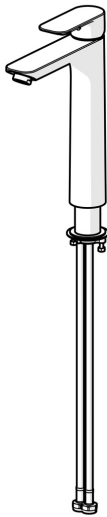

EAN: 4057304019043
static.hansa.com/55472203

HANSABASIC Waschtischarmaturen stehen für ein modernes, universelles Design, das in jedes Badezimmer passt. Die Serie überzeugt durch zuverlässige Qualität bei sehr gutem Preis-Leistungs-Verhältnis. Der Einhandhebelmischer mit Warm- und Kaltwassererkennung ermöglicht eine einfache Bedienung von Wassertemperatur und -menge. Über das Schnellmontagesystem lässt sich der Einhandmischer schnell und einfach montieren. Mit der HANSABASIC-Serie entscheiden Sie sich für ein zeitloses Design im täglichen Gebrauch.

- Waschtisch
- Einhandmischer
- Standmontage
- Chrom
- Feststehender Auslauf
- PCA® konstante Durchflussleistung unabhängig vom Fließdruck
- Hebel mit W+K-Kennzeichnung, Einhandbedienhebel/Griff
- ϕ 3.5 classic Steuerpatrone mit keramischen Dichtscheiben zur Wassermengen- und Temperatureinstellung
- Anschluss über flexible Druckschläuche
- Ohne Ablaufgarnitur, Ohne Zugstangenbohrung

Technische Daten

Durchflusseigenschaften

Durchfluss bei 3 bar (mit Durchflussregler) **4.8 l/min**

Technische Eigenschaften

DN-Größe (Nennmaß) **DN15**
 Warmwasserversorgung **max. +70°C**
 Arbeitsdruck **0.5-10 bar**
 Anschlussgröße **G3/8**
 Ausladung **150 mm**
 Sicherungseinrichtung (EN1717) **AA**
 Werkstoff **Messing**