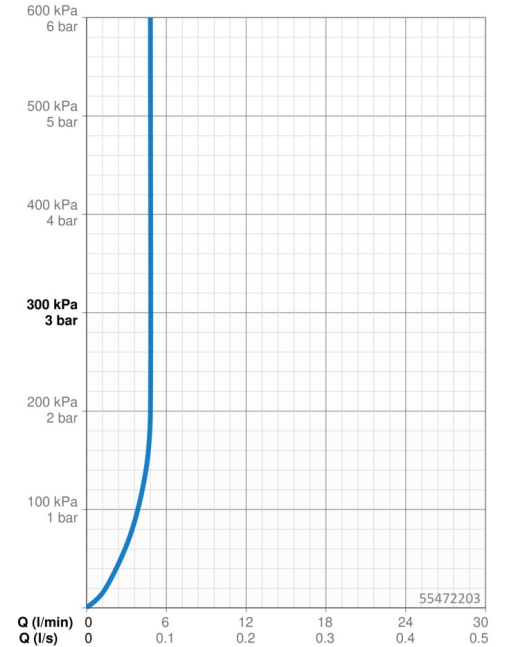

Technische Daten

Durchflusseigenschaften

Durchfluss bei 3 bar (mit Durchflussregler) **4.8 l/min**

Technische Eigenschaften

DN-Größe (Nennmaß) **DN15**
Warmwasserversorgung **max. +70°C**
Arbeitsdruck **0.5-10 bar**
Anschlussgröße **G3/8**
Ausladung **150 mm**
Sicherungseinrichtung (EN1717) **AA**
Werkstoff **Messing**

Vorschriften

EN Standard **EN 817**
Geräuschklasse **I (ISO 3822)**

Zulassungen und Deklarationen

DVGW **DW-6506D00165**
ABP **PA-IX 10072/IO**
Konformitätserklärung **DoC**