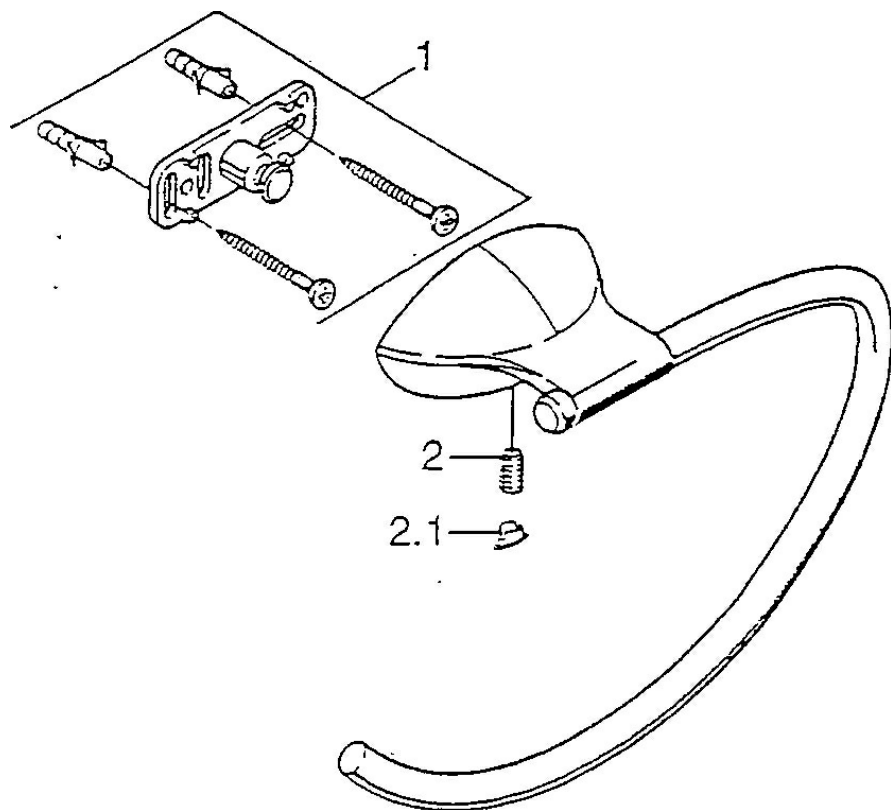

EAN: 4015474001824
static.hansa.com/5547090092

- Kúpeľňa
- Príslušenstvo
- Nástenná montáž

Technické údaje

Náhradné diely

SP55470900

	Názov	Kód
1	Upevňovací set Ukončené	59911816
2	, M5x8, SW2.5 Ukončené	59911817
2.1	Ukončené	59911818