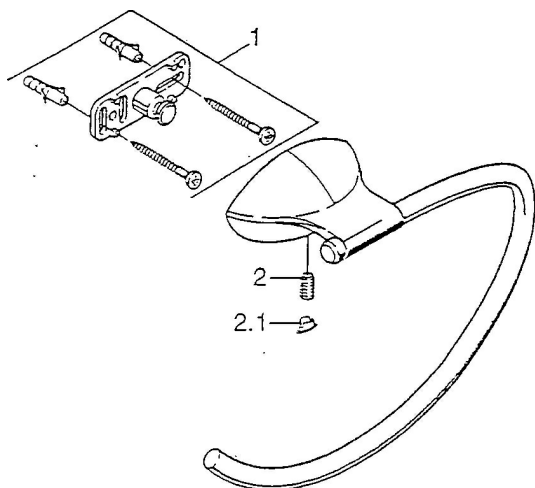

EAN: 4015474001824
static.hansa.com/5547090092

- Kúpeľňa
- Príslušenstvo
- Nástenná montáž

Technické údaje

Náhradné diely

SP55470900

	Názov	Kód
1	Upevňovací set Ukončené	59911816
2	, M5x8, SW2.5 Ukončené	59911817
2.1	Ukončené	59911818