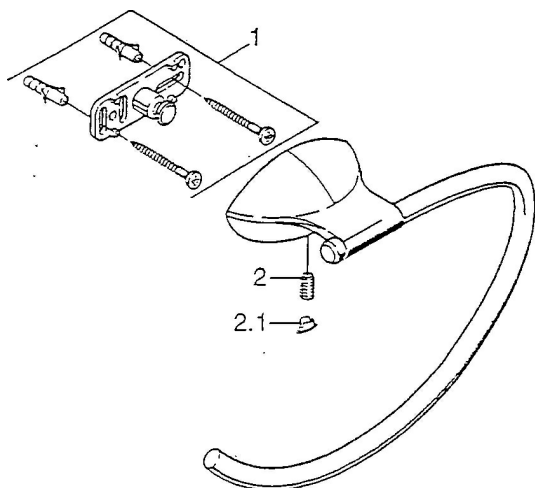

EAN: 4015474001824
static.hansa.com/5547090092

- Badkamer
- Hulpuitrustingen
- Wandmontage

Technische gegevens

Reserveonderdelen

SP55470900

	Naam	Code
1	Bevestigingsset Stopgezet	59911816
2	Pin, M5x8, SW2.5 Stopgezet	59911817
2.1	Plug Chromo Stopgezet	59911818