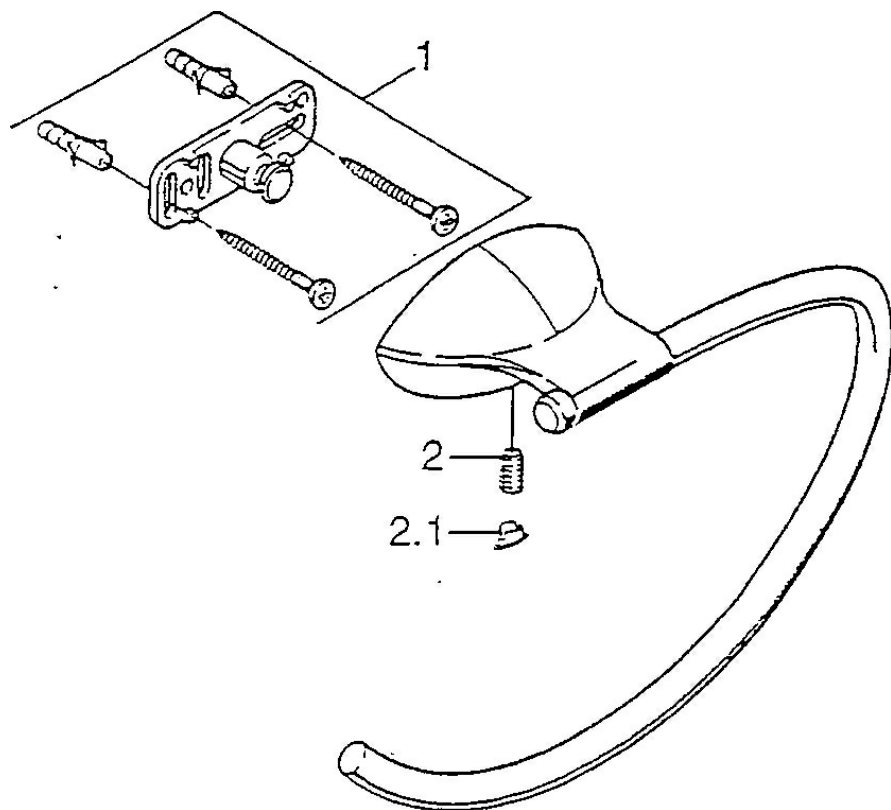

EAN: 4015474001824
static.hansa.com/5547090092

- Badkamer
- Hulpuitrustingen
- Wandmontage

Technische gegevens

Reserveonderdelen

SP55470900

	Naam	Code
1	Bevestigingsset Stopgezet	59911816
2	Pin, M5x8, SW2.5 Stopgezet	59911817
2.1	Plug Chromo Stopgezet	59911818