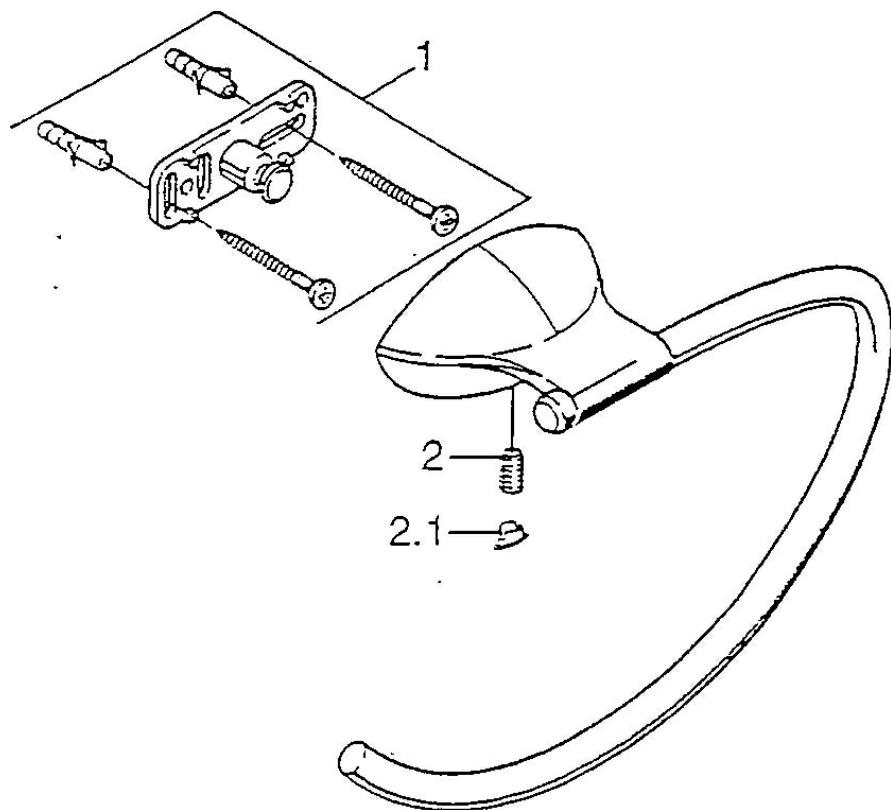

EAN: 4015474001824
static.hansa.com/5547090092

- Bagno
- Accessori

- Montaggio a parete

Dati tecnici

Parti di ricambio

SP55470900

	Nome	Codice
1	Set di fissaggio Fuori produzione	59911816
2	, M5x8, SW2.5 Fuori produzione	59911817
2.1	Tappo Cromo Fuori produzione	59911818