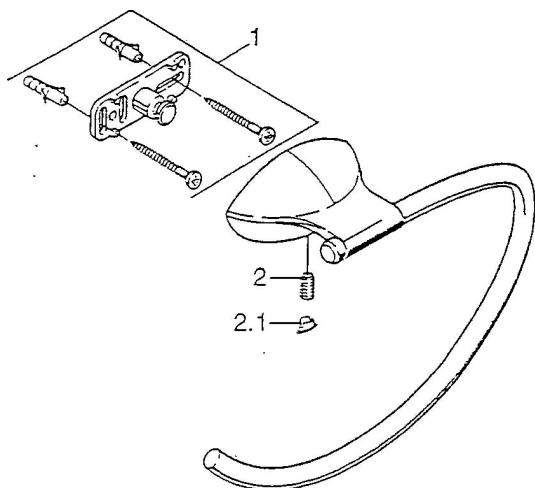

EAN: 4015474001824
static.hansa.com/5547090092

- Bagno
- Accessori

- Montaggio a parete

Dati tecnici

Parti di ricambio

SP55470900

	Nome	Codice
1	Set di fissaggio Fuori produzione	59911816
2	, M5x8, SW2.5 Fuori produzione	59911817
2.1	Tappo Cromo Fuori produzione	59911818