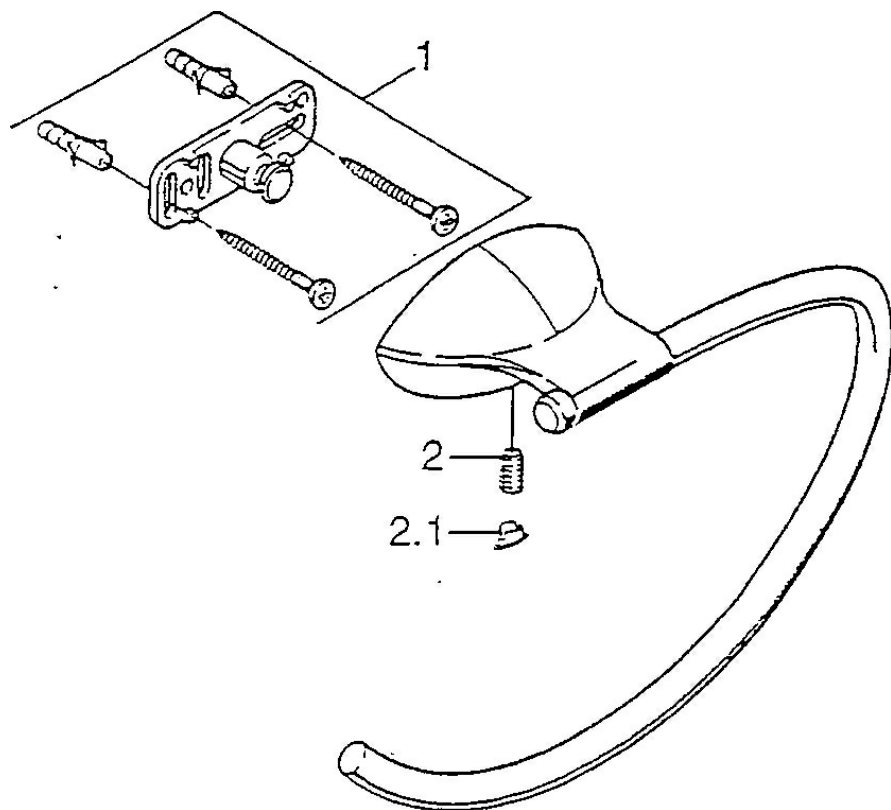

EAN: 4015474001824
static.hansa.com/5547090092

- Badezimmer
- Zubehör
- Wandmontage

Technische Daten

Ersatzteile

SP55470900

	Name	Art.-Nr.
1	Befestigungssatz Ausgelaufen	59911816
2	Stift, M5x8, SW2.5 Ausgelaufen	59911817
2.1	Blindstopfen Ausgelaufen	59911818