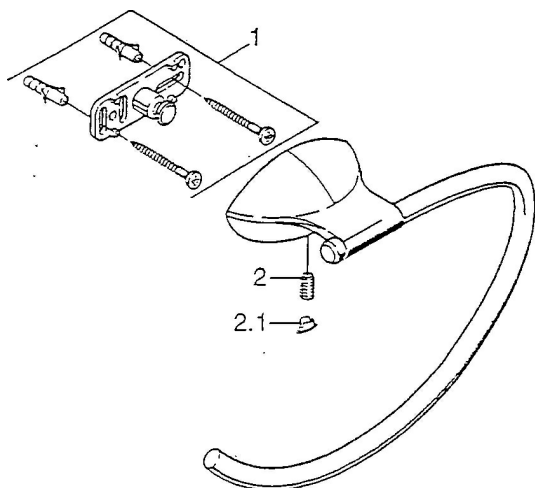

EAN: 4015474001824
static.hansa.com/5547090092

- Badezimmer
- Zubehör
- Wandmontage

Technische Daten

Ersatzteile

SP55470900

	Name	Art.-Nr.
1	Befestigungssatz Ausgelaufen	59911816
2	Stift, M5x8, SW2.5 Ausgelaufen	59911817
2.1	Blindstopfen Ausgelaufen	59911818