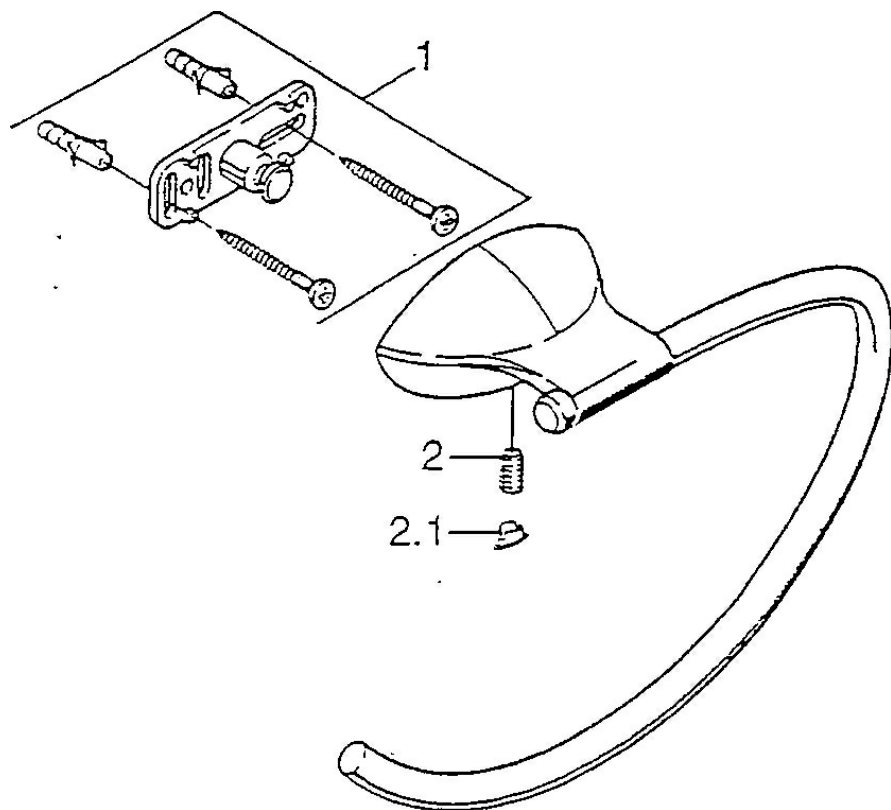

EAN: 4015474001824  
[static.hansa.com/5547090092](https://static.hansa.com/5547090092)

- Koupelna
- Příslušenství
- Montáž na zeď

### SP55470900

	Název	Kód
1	Upevňovací set Ukončeno	59911816
2	Kolík, M5x8, SW2.5 Ukončeno	59911817
2.1	Plug Ukončeno	59911818