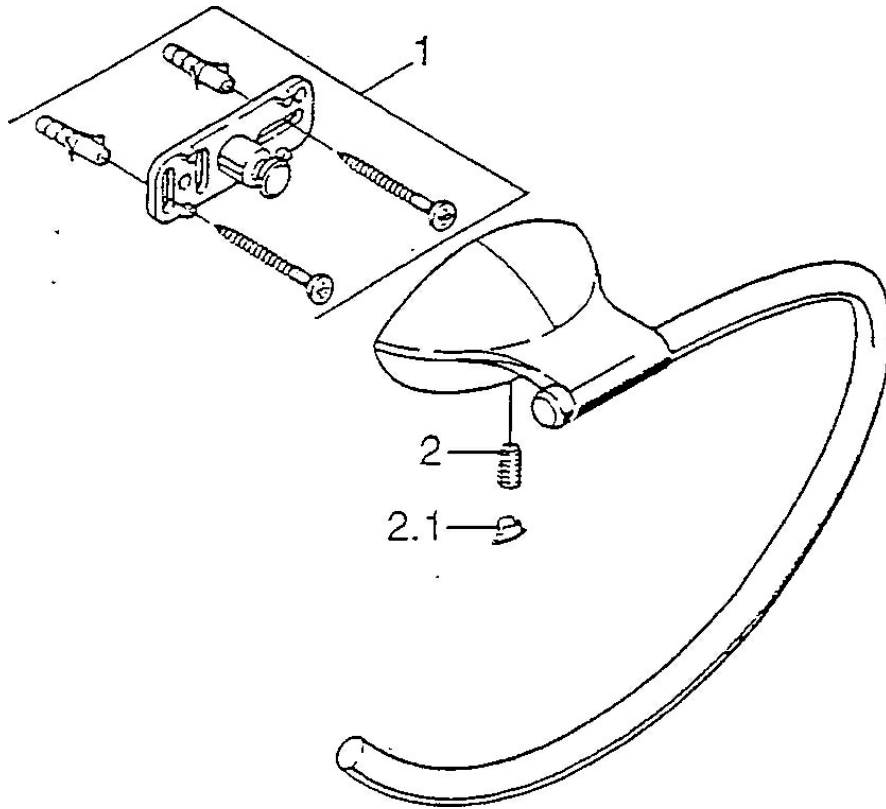

EAN: 4015474001817  
[static.hansa.com/55470900](https://static.hansa.com/55470900)

- Badkamer
- Hulpuitrustingen
- Wandmontage
- Chroom

## Reserveonderdelen

### SP55470900

	Naam	Code
1	Bevestigingsset Stopgezet	59911816
2	Pin, M5x8, SW2.5 Stopgezet	59911817
2.1	Plug Chromom Stopgezet	59911818