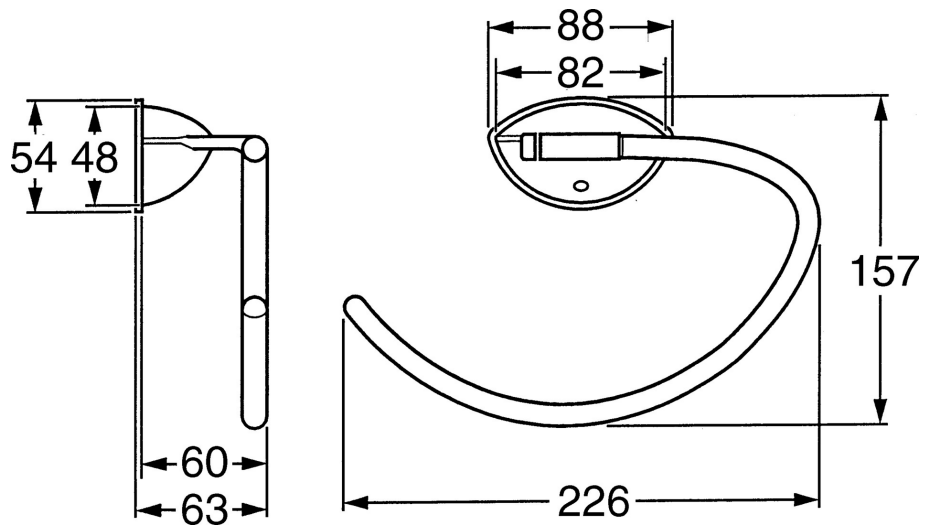

EAN: 4015474001817  
[static.hansa.com/55470900](https://static.hansa.com/55470900)

- Badkamer
- Hulpuitrustingen
- Wandmontage
- Chroom

### Technische gegevens

### SP55470900

	Naam	Code
1	Bevestigingsset Stopgezet	59911816
2	Pin, M5x8, SW2.5 Stopgezet	59911817
2.1	Plug Chromom Stopgezet	59911818