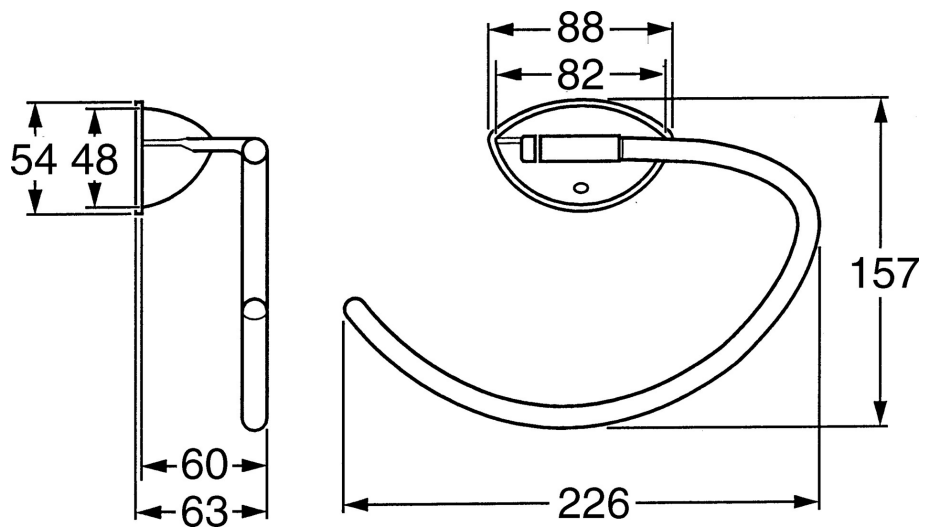

EAN: 4015474001817  
[static.hansa.com/55470900](https://static.hansa.com/55470900)

- Bagno
- Accessori
- Montaggio a parete
- Cromo

## Dati tecnici

## Parti di ricambio

### SP55470900

	Nome	Codice
1	Set di fissaggio Fuori produzione	59911816
2	, M5x8, SW2.5 Fuori produzione	59911817
2.1	Tappo Cromo Fuori produzione	59911818