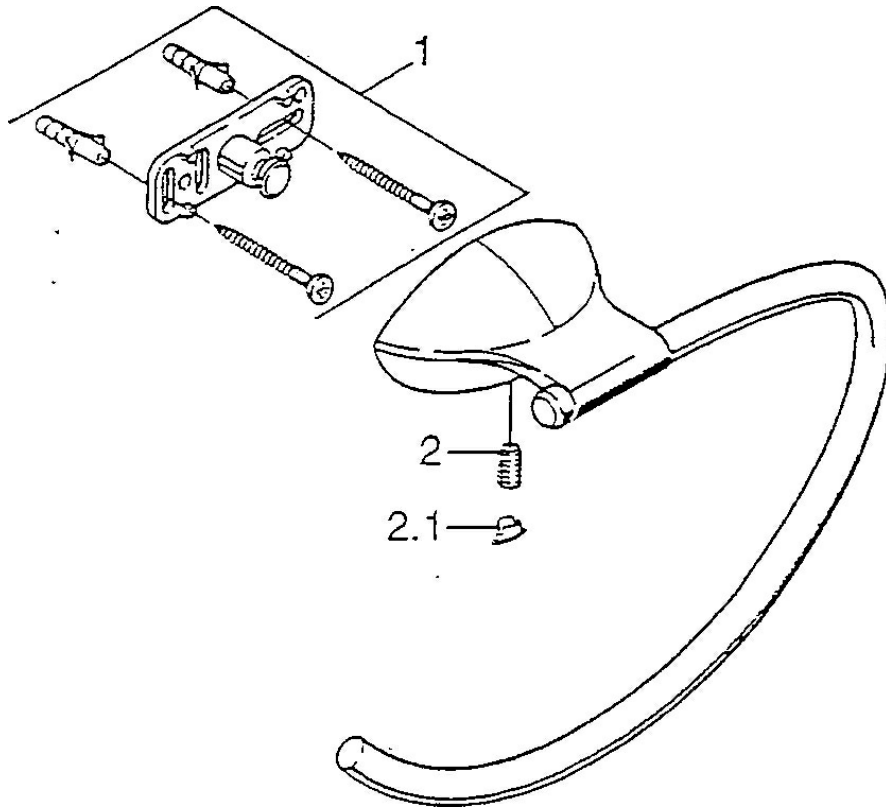

EAN: 4015474001817  
[static.hansa.com/55470900](https://static.hansa.com/55470900)

- Bagno
- Accessori
- Montaggio a parete
- Cromo

## Parti di ricambio

### SP55470900

	Nome	Codice
1	Set di fissaggio Fuori produzione	59911816
2	, M5x8, SW2.5 Fuori produzione	59911817
2.1	Tappo Cromo Fuori produzione	59911818