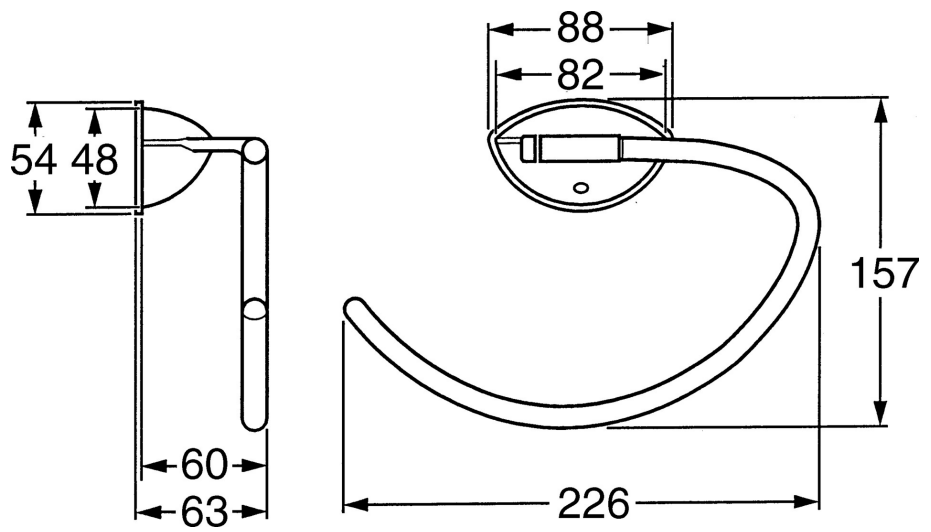

EAN: 4015474001817  
[static.hansa.com/55470900](https://static.hansa.com/55470900)

- Badezimmer
- Zubehör
- Wandmontage
- Chrom

### Technische Daten

### SP55470900

	Name	Art.-Nr.
1	Befestigungssatz Ausgelaufen	59911816
2	Stift, M5x8, SW2.5 Ausgelaufen	59911817
2.1	Blindstopfen Ausgelaufen	59911818