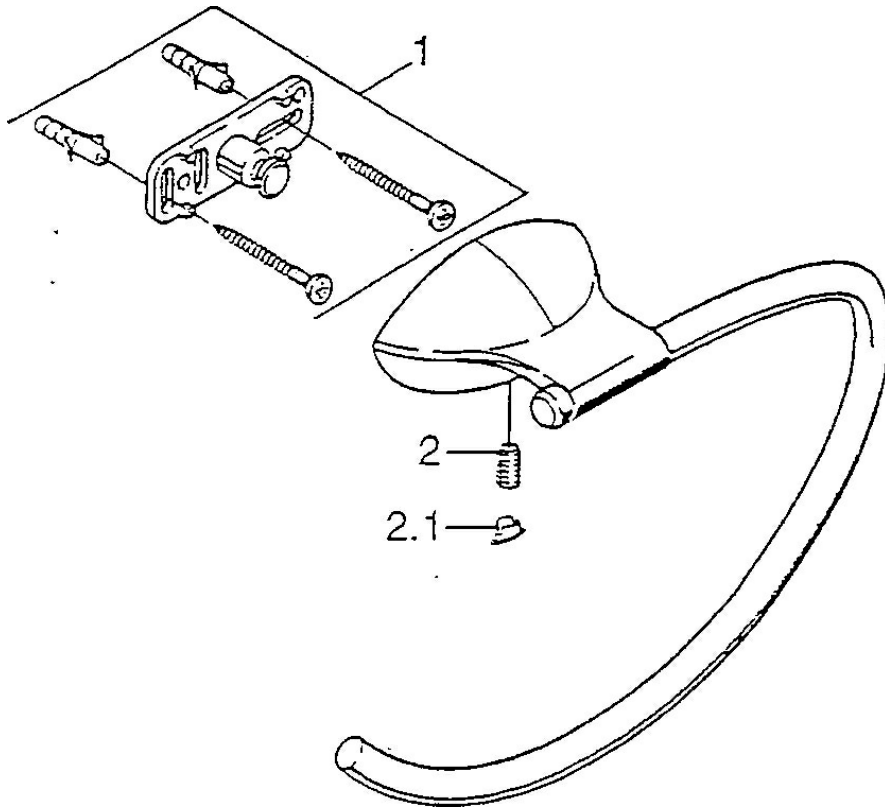

EAN: 4015474001817  
[static.hansa.com/55470900](https://static.hansa.com/55470900)

- Badezimmer
- Zubehör
- Wandmontage
- Chrom

## Ersatzteile

### SP55470900

	Name	Art.-Nr.
1	Befestigungssatz Ausgelaufen	59911816
2	Stift, M5x8, SW2.5 Ausgelaufen	59911817
2.1	Blindstopfen Ausgelaufen	59911818