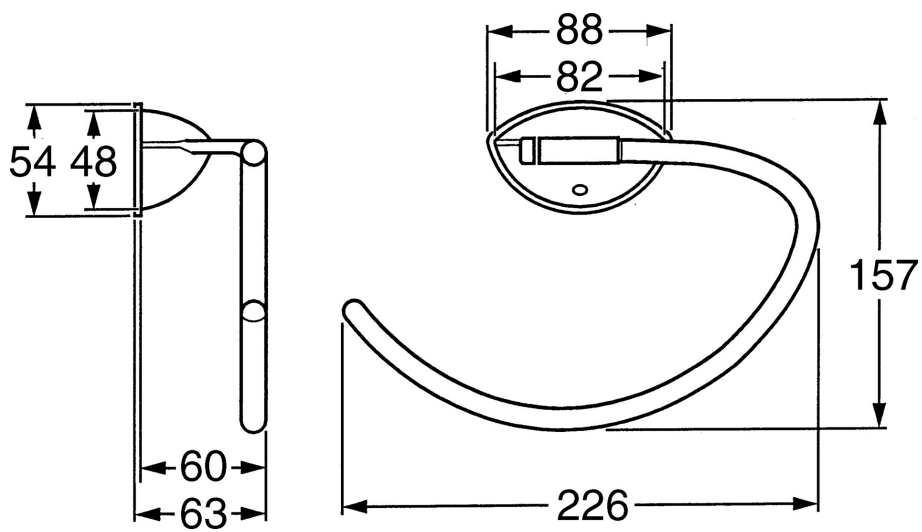

EAN: 4015474001817
static.hansa.com/55470900

- Koupelna
- Příslušenství
- Montáž na zeď
- Chrom

Technické údaje

Náhradní díly

SP55470900

	Název	Kód
1	Upevňovací set Ukončeno	59911816
2	Kolík, M5x8, SW2.5 Ukončeno	59911817
2.1	Plug Ukončeno	59911818