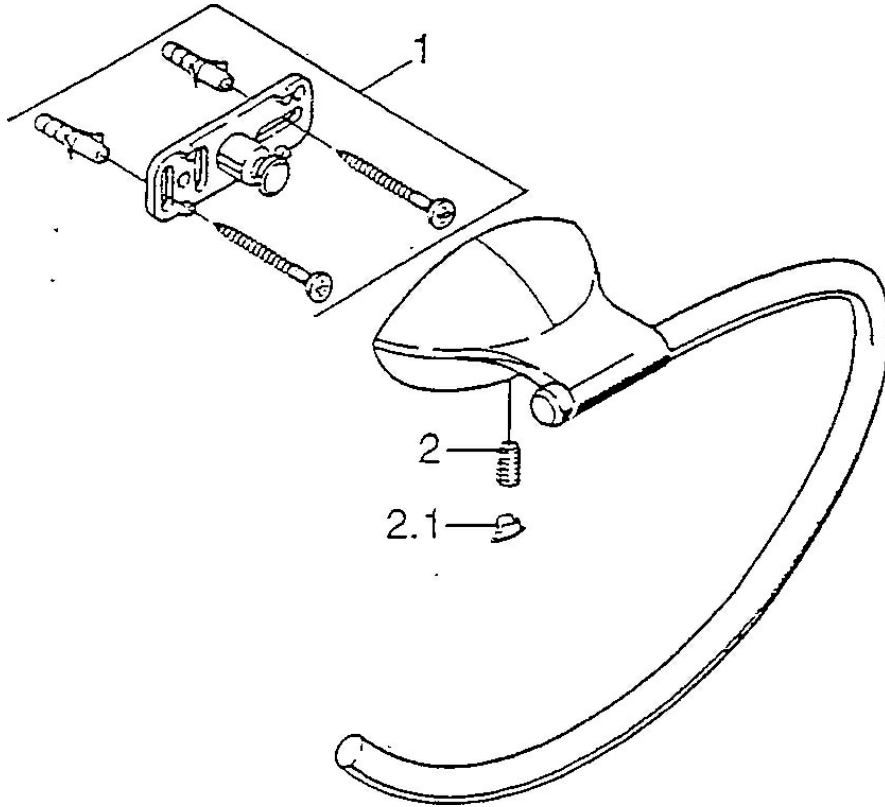

EAN: 4015474001817
static.hansa.com/55470900

- Koupelna
- Příslušenství
- Montáž na zeď
- Chrom

Technické údaje

Náhradní díly

SP55470900

	Název	Kód
1	Upevňovací set Ukončeno	59911816
2	Kolík, M5x8, SW2.5 Ukončeno	59911817
2.1	Plug Ukončeno	59911818