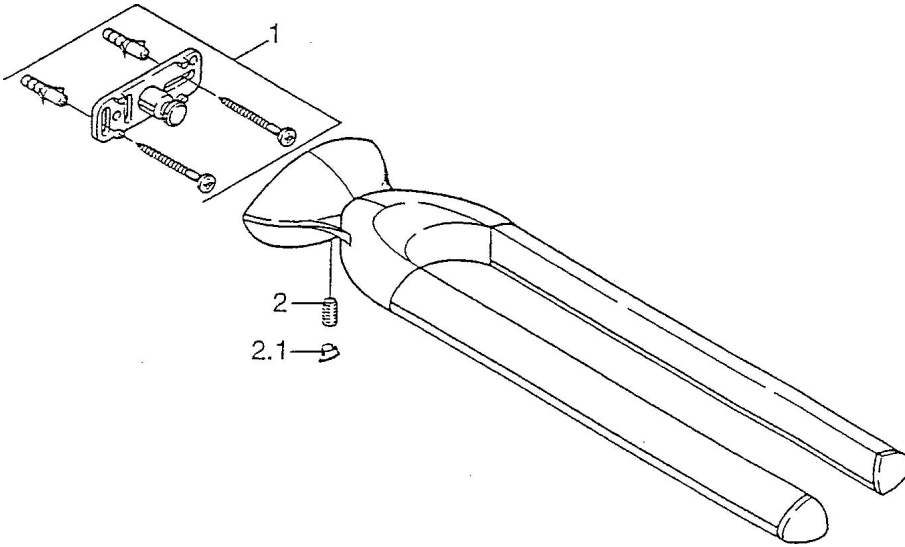

EAN: 4015474001787
static.hansa.com/5546090092

- Kúpeľňa
- Príslušenstvo
- Nástenná montáž

Technické údaje

Náhradné diely

SP55460900

	Názov	Kód
1	Upevňovací set Ukončené	59911816
2	, M5x8, SW2.5 Ukončené	59911817
2.1	Ukončené	59911818