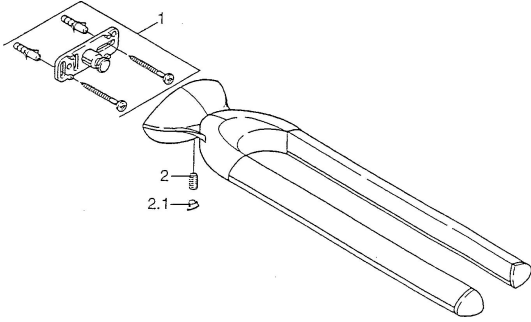

EAN: 4015474001787
static.hansa.com/5546090092

- Kúpeľňa
- Príslušenstvo
- Nástenná montáž

Technické údaje

Náhradné diely

SP55460900

	Názov	Kód
1	Upevňovací set Ukončené	59911816
2	, M5x8, SW2.5 Ukončené	59911817
2.1	Ukončené	59911818