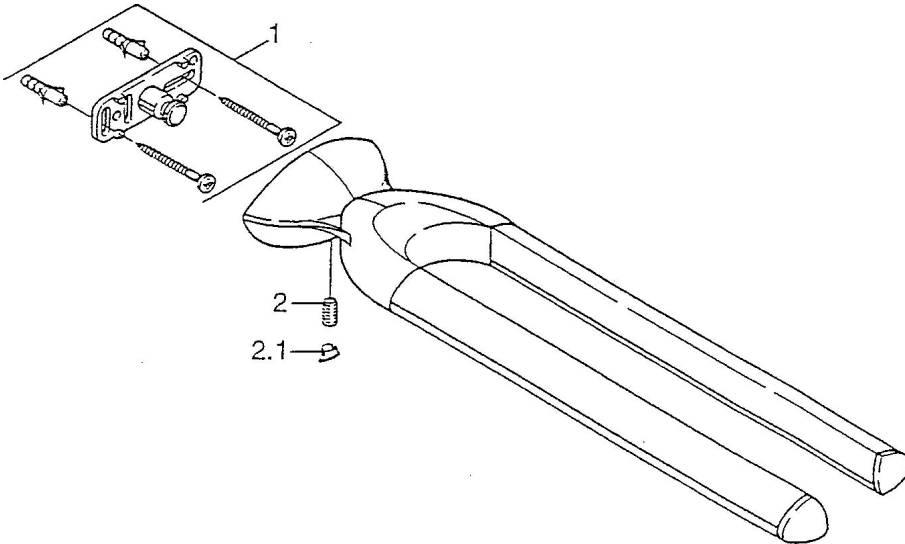

EAN: 4015474001787
static.hansa.com/5546090092

- Badkamer
- Hulpuitrustingen
- Wandmontage

Technische gegevens

Reserveonderdelen

SP55460900

	Naam	Code
1	Bevestigingsset Stopgezet	59911816
2	Pin, M5x8, SW2.5 Stopgezet	59911817
2.1	Plug Chromom Stopgezet	59911818