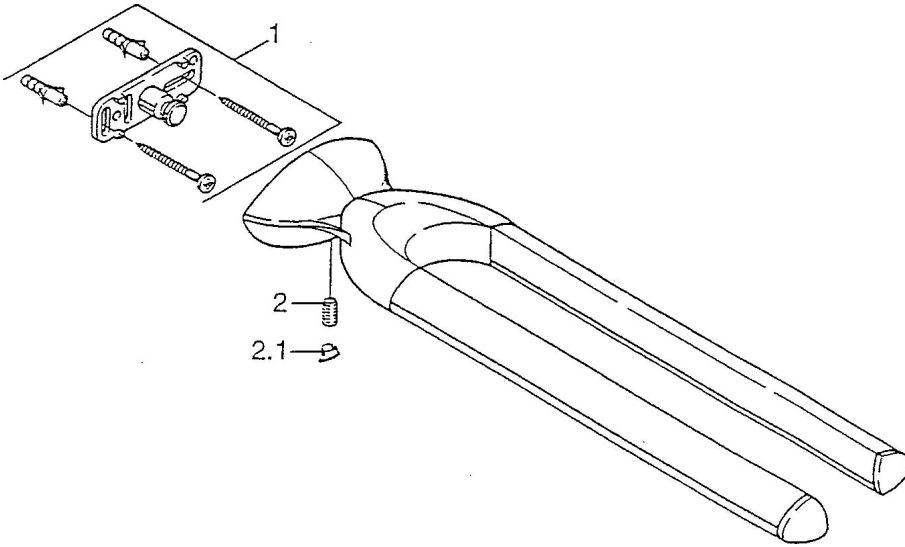

EAN: 4015474001787
static.hansa.com/5546090092

- Bagno
- Accessori
- Montaggio a parete

Dati tecnici

Parti di ricambio

SP55460900

	Nome	Codice
1	Set di fissaggio Fuori produzione	59911816
2	, M5x8, SW2.5 Fuori produzione	59911817
2.1	Tappo Cromo Fuori produzione	59911818