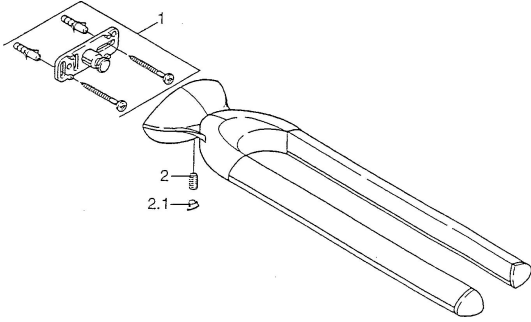

EAN: 4015474001787
static.hansa.com/5546090092

- Badezimmer
- Zubehör
- Wandmontage

Technische Daten

Ersatzteile

SP55460900

	Name	Art.-Nr.
1	Befestigungssatz Ausgelaufen	59911816
2	Stift, M5x8, SW2.5 Ausgelaufen	59911817
2.1	Blindstopfen Ausgelaufen	59911818