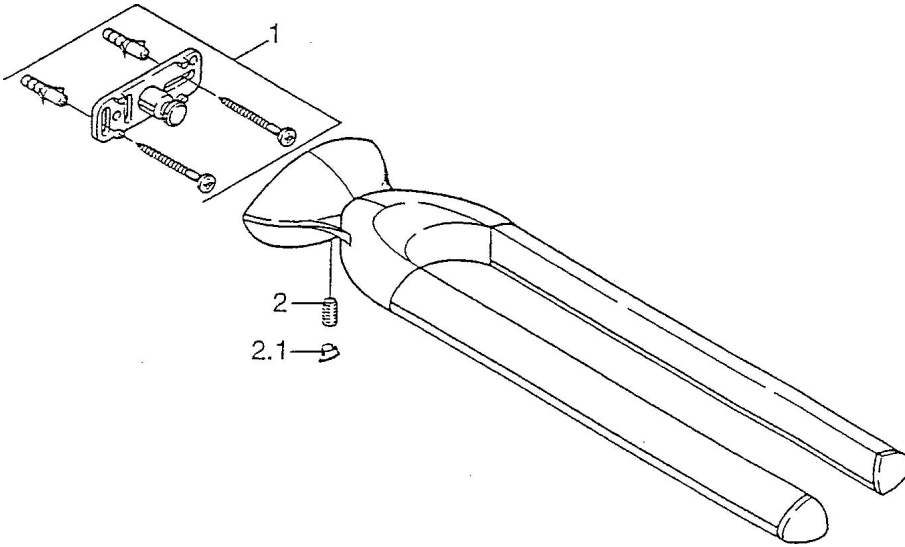

EAN: 4015474001787
static.hansa.com/5546090092

- Badezimmer
- Zubehör
- Wandmontage

Technische Daten

Ersatzteile

SP55460900

	Name	Art.-Nr.
1	Befestigungssatz Ausgelaufen	59911816
2	Stift, M5x8, SW2.5 Ausgelaufen	59911817
2.1	Blindstopfen Ausgelaufen	59911818