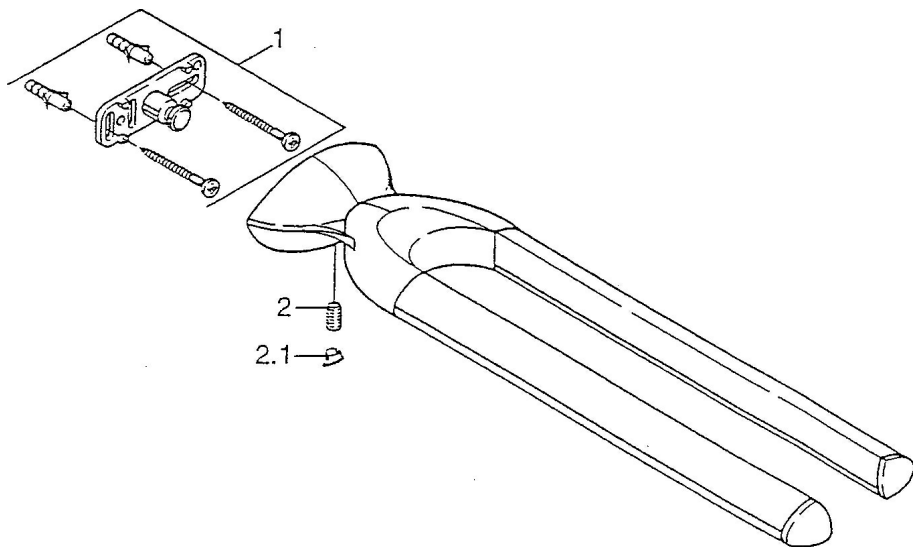

EAN: 4015474001718  
[static.hansa.com/55460900](http://static.hansa.com/55460900)

- Kúpeľňa
- Príslušenstvo
- Nástenná montáž
- Chróm

#### SP55460900

	Názov	Kód
1	Upevňovací set Ukončené	59911816
2	, M5x8, SW2.5 Ukončené	59911817
2.1	Ukončené	59911818