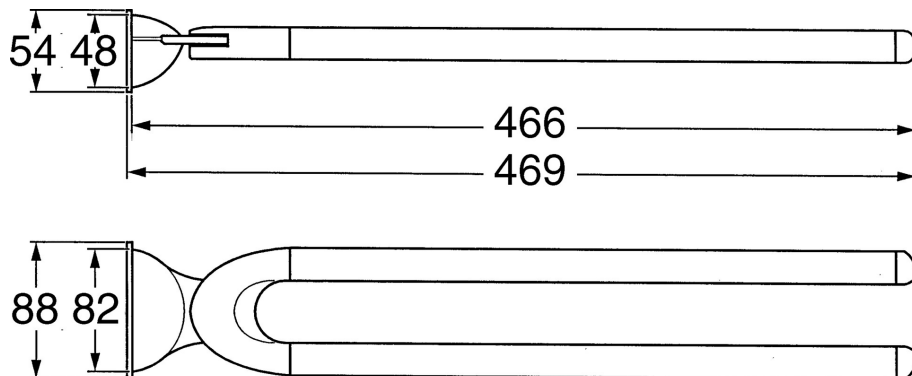

### Technické údaje

#### SP55460900

	Názov	Kód
1	Upevňovací set Ukončené	59911816
2	, M5x8, SW2.5 Ukončené	59911817
2.1	Ukončené	59911818