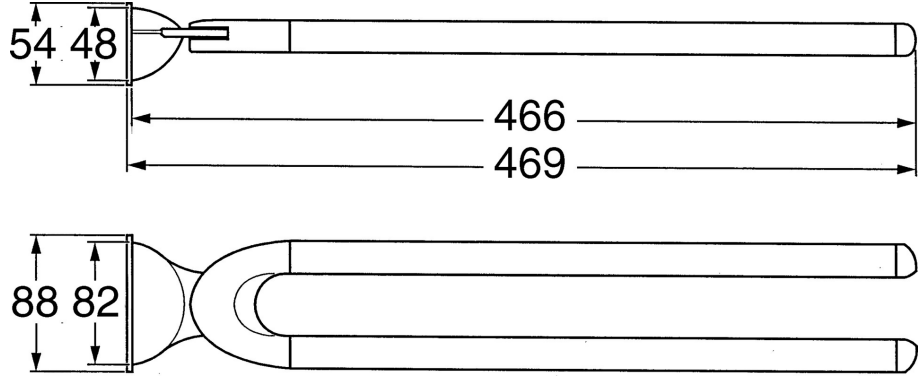

EAN: 4015474001718
static.hansa.com/55460900

- Badkamer
- Hulpuitrustingen
- Wandmontage
- Chroom

Technische gegevens

Reserveonderdelen

SP55460900

	Naam	Code
1	Bevestigingsset Stopgezet	59911816
2	Pin, M5x8, SW2.5 Stopgezet	59911817
2.1	Plug Chroom Stopgezet	59911818