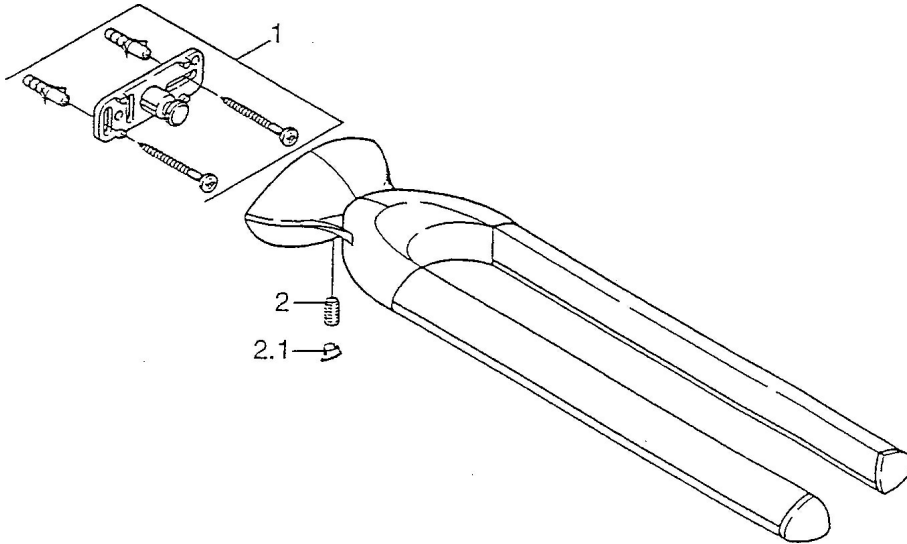

EAN: 4015474001718
static.hansa.com/55460900

- Badkamer
- Hulpuitrustingen
- Wandmontage
- Chroom

Technische gegevens

Reserveonderdelen

SP55460900

	Naam	Code
1	Bevestigingsset Stopgezet	59911816
2	Pin, M5x8, SW2.5 Stopgezet	59911817
2.1	Plug Chroom Stopgezet	59911818