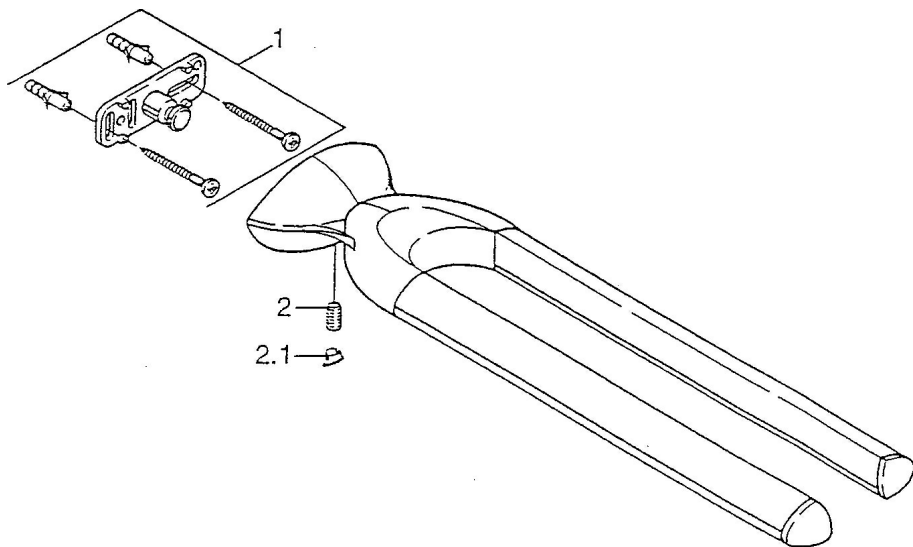

EAN: 4015474001718  
[static.hansa.com/55460900](http://static.hansa.com/55460900)

- Bagno
- Accessori
- Montaggio a parete
- Cromo

## Parti di ricambio

### SP55460900

	Nome	Codice
1	Set di fissaggio Fuori produzione	59911816
2	, M5x8, SW2.5 Fuori produzione	59911817
2.1	Tappo Cromo Fuori produzione	59911818