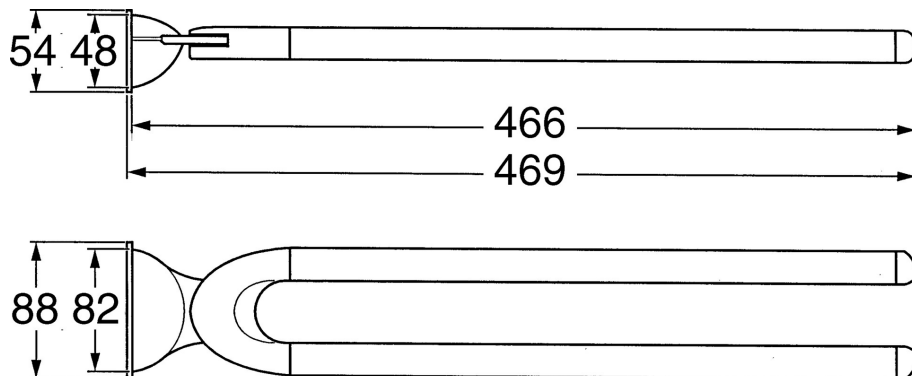

EAN: 4015474001718  
[static.hansa.com/55460900](http://static.hansa.com/55460900)

- Bagno
- Accessori
- Montaggio a parete
- Cromo

## Dati tecnici

### SP55460900

	Nome	Codice
1	Set di fissaggio Fuori produzione	59911816
2	, M5x8, SW2.5 Fuori produzione	59911817
2.1	Tappo Cromo Fuori produzione	59911818