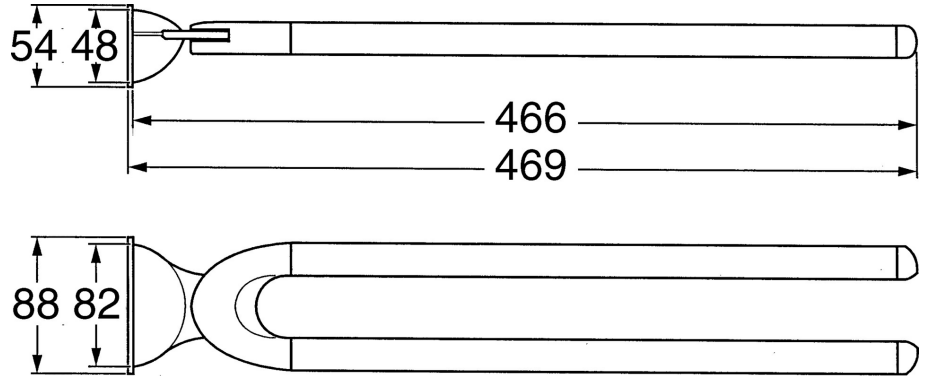

EAN: 4015474001718
static.hansa.com/55460900

- Salle de bain
- Equipement auxiliaire
- Montage mural
- Chrome

Caractéristiques techniques

Pièces de rechange

SP55460900

	Nom	Code
1	Ensemble de fixation Arrêté	59911816
2	Goupille, M5x8, SW2.5 Arrêté	59911817
2.1	Bouchon cache trou Arrêté	59911818