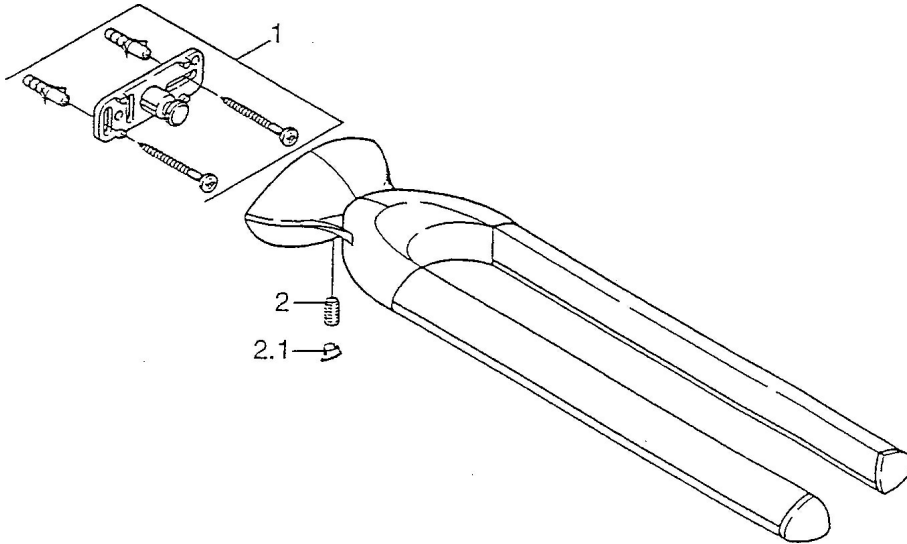

EAN: 4015474001718
static.hansa.com/55460900

- Salle de bain
- Equipement auxiliaire
- Montage mural
- Chrome

Caractéristiques techniques

Pièces de rechange

SP55460900

	Nom	Code
1	Ensemble de fixation Arrêté	59911816
2	Goupille, M5x8, SW2.5 Arrêté	59911817
2.1	Bouchon cache trou Arrêté	59911818