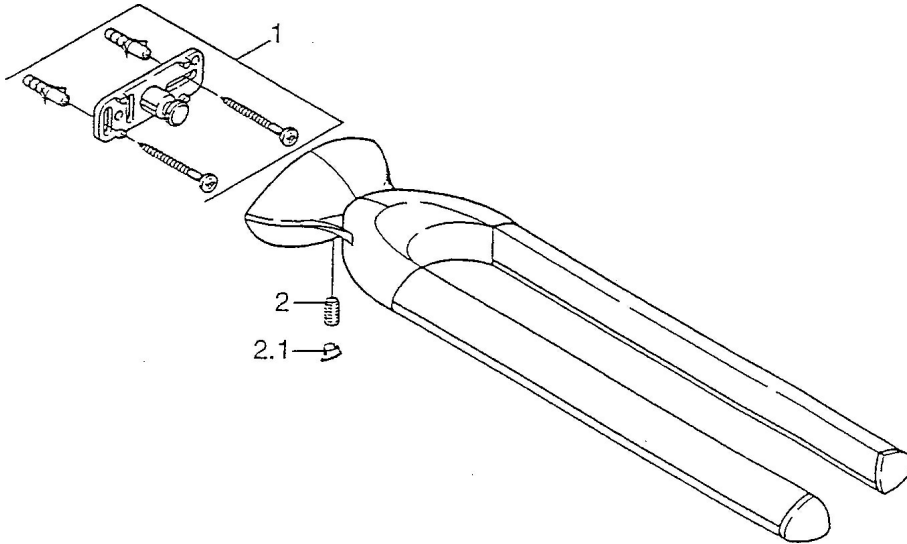

EAN: 4015474001718
static.hansa.com/55460900

- Badezimmer
- Zubehör
- Wandmontage
- Chrom

Technische Daten

Ersatzteile

SP55460900

	Name	Art.-Nr.
1	Befestigungssatz Ausgelaufen	59911816
2	Stift, M5x8, SW2.5 Ausgelaufen	59911817
2.1	Blindstopfen Ausgelaufen	59911818