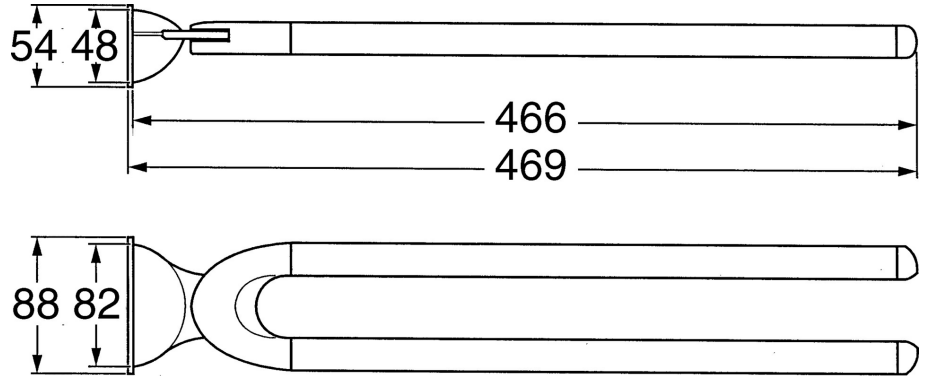

EAN: 4015474001718
static.hansa.com/55460900

- Badezimmer
- Zubehör
- Wandmontage
- Chrom

Technische Daten

Ersatzteile

SP55460900

	Name	Art.-Nr.
1	Befestigungssatz Ausgelaufen	59911816
2	Stift, M5x8, SW2.5 Ausgelaufen	59911817
2.1	Blindstopfen Ausgelaufen	59911818