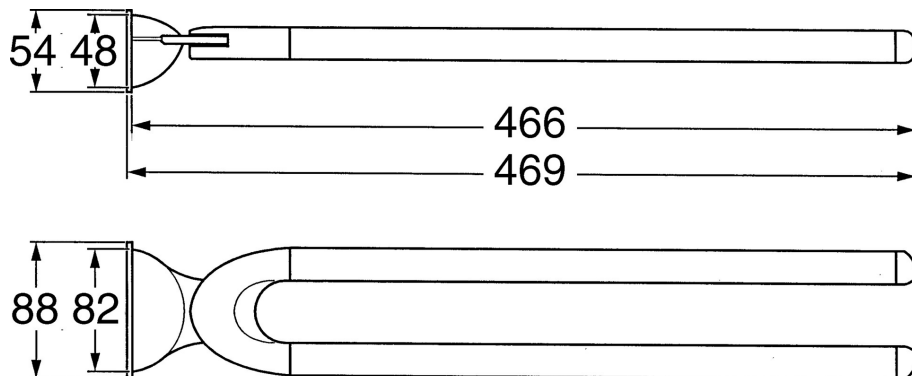

EAN: 4015474001718
static.hansa.com/55460900

- Koupelna
- Příslušenství
- Montáž na zeď
- Chrom

Technické údaje

Náhradní díly

SP55460900

	Název	Kód
1	Upevňovací set Ukončeno	59911816
2	Kolík, M5x8, SW2.5 Ukončeno	59911817
2.1	Plug Ukončeno	59911818