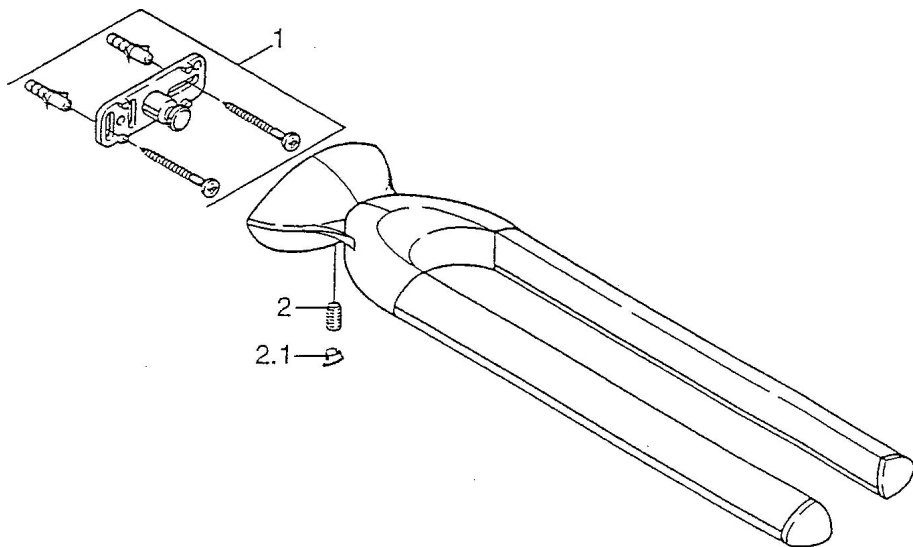

EAN: 4015474001718
static.hansa.com/55460900

- Koupelna
- Příslušenství
- Montáž na zeď
- Chrom

Technické údaje

Náhradní díly

SP55460900

	Název	Kód
1	Upevňovací set Ukončeno	59911816
2	Kolík, M5x8, SW2.5 Ukončeno	59911817
2.1	Plug Ukončeno	59911818