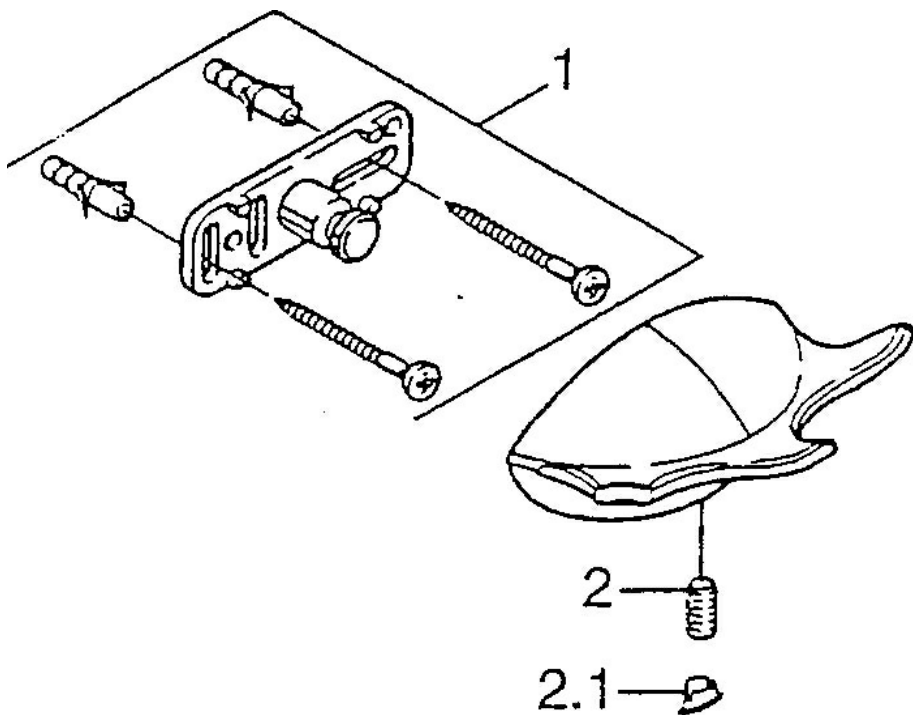

EAN: 4015474001701
static.hansa.com/5545090092

- Kúpeľňa
- Príslušenstvo
- Nástenná montáž

Technické údaje

Náhradné diely

SP55450900

Název	Kód
1 Upevňovací set Ukončené	59911816
2 , M5x8, SW2.5 Ukončené	59911817
2.1 Ukončené	59911818