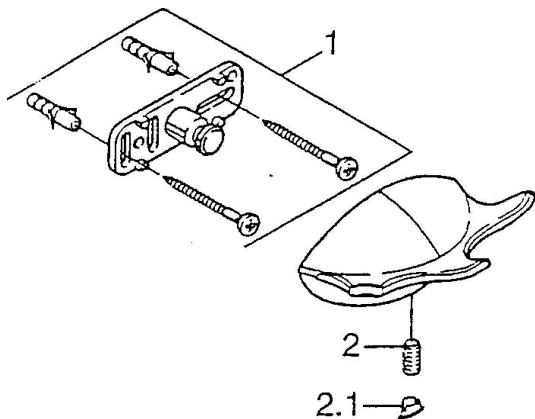

EAN: 4015474001701
static.hansa.com/5545090092

- Kúpeľňa
- Príslušenstvo
- Nástenná montáž

Technické údaje

Náhradné diely

SP55450900

Název	Kód
1 Upevňovací set Ukončené	59911816
2 , M5x8, SW2.5 Ukončené	59911817
2.1 Ukončené	59911818