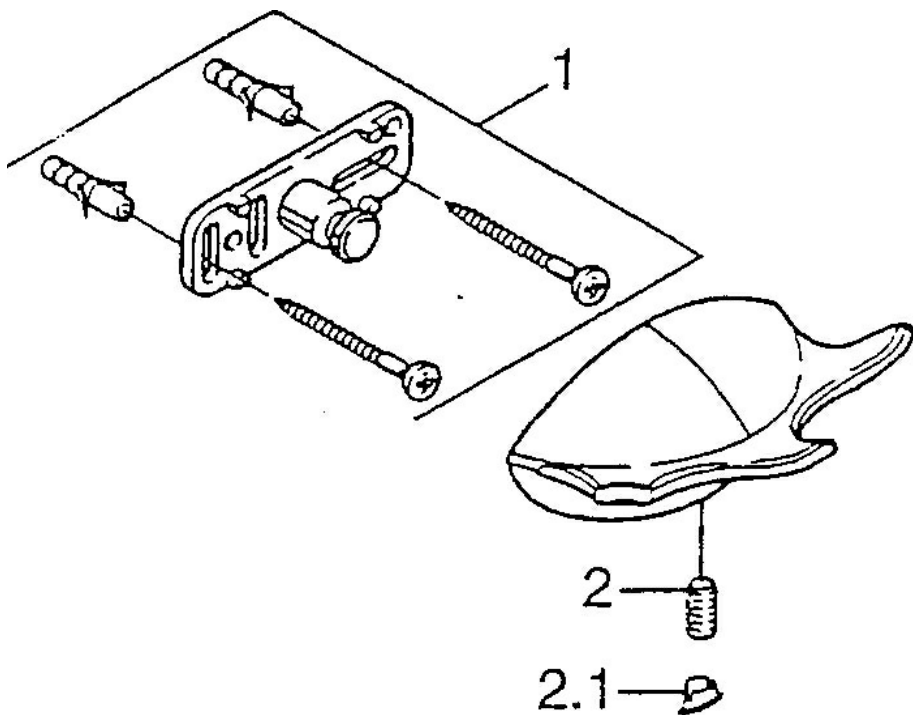

EAN: 4015474001701  
[static.hansa.com/5545090092](http://static.hansa.com/5545090092)

- Badkamer
- Hulpuitrustingen
- Wandmontage

### SP55450900

	Naam	Code
1	Bevestigingsset Stopgezet	59911816
2	Pin, M5x8, SW2.5 Stopgezet	59911817
2.1	Plug Chromom Stopgezet	59911818