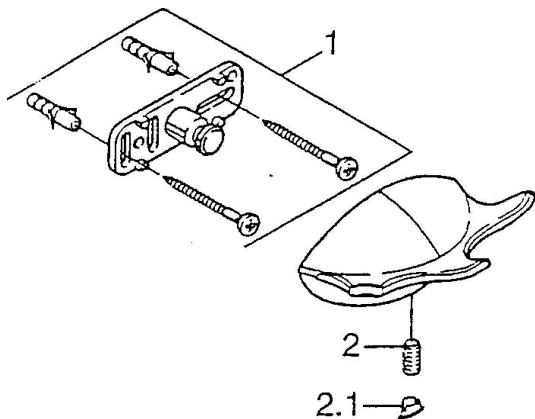

EAN: 4015474001701
static.hansa.com/5545090092