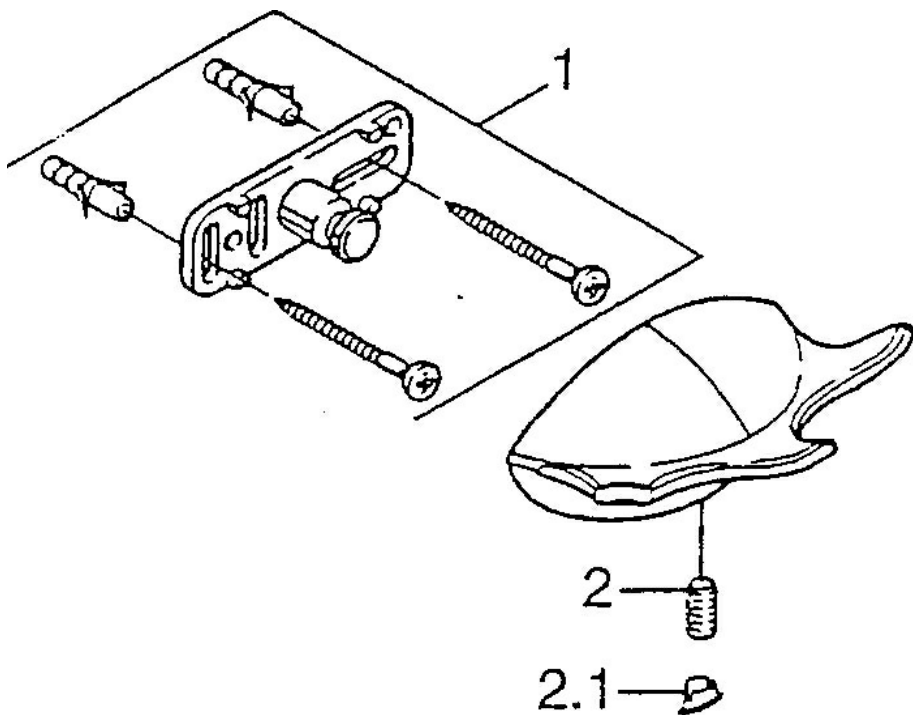

EAN: 4015474001701  
[static.hansa.com/5545090092](http://static.hansa.com/5545090092)

- Bagno
- Accessori
- Montaggio a parete

## Parti di ricambio

### SP55450900

	Nome	Codice
1	Set di fissaggio Fuori produzione	59911816
2	, M5x8, SW2.5 Fuori produzione	59911817
2.1	Tappo Cromo Fuori produzione	59911818