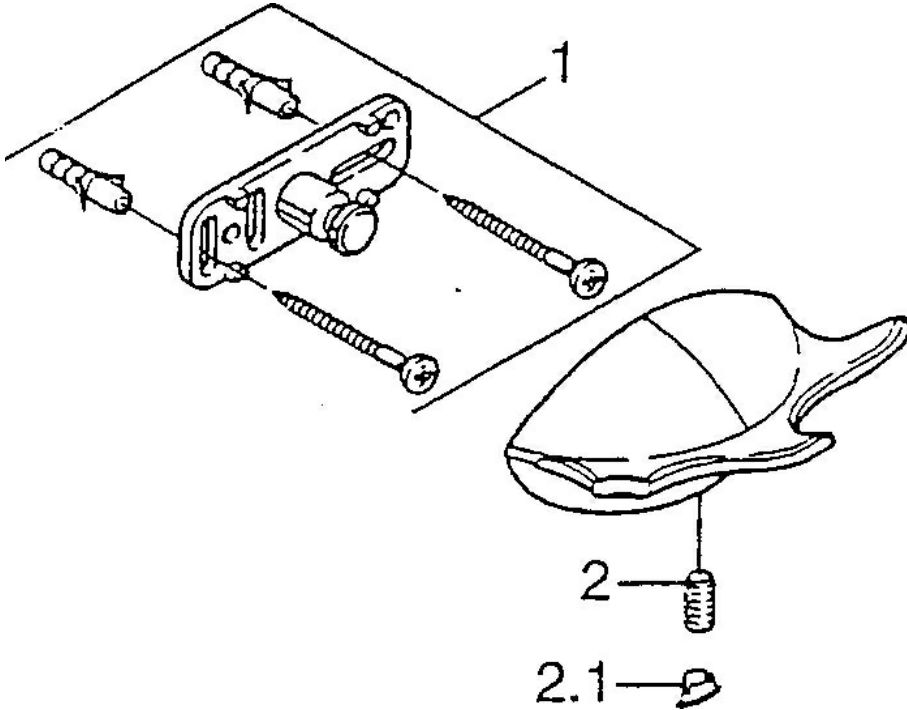

EAN: 4015474001701
static.hansa.com/5545090092

- Salle de bain
- Montage mural
- Equipement auxiliaire

Caractéristiques techniques

Pièces de rechange

SP55450900

| | Nom | Code |
|-----|------------------------------|----------|
| 1 | Ensemble de fixation Arrêté | 59911816 |
| 2 | Goupille, M5x8, SW2.5 Arrêté | 59911817 |
| 2.1 | Bouchon cache trou Arrêté | 59911818 |