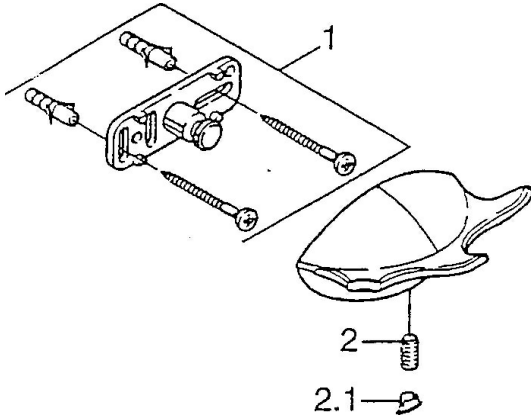

EAN: 4015474001701
static.hansa.com/5545090092

- Salle de bain
- Montage mural
- Equipement auxiliaire

Caractéristiques techniques

Pièces de rechange

SP55450900

| | Nom | Code |
|-----|------------------------------|----------|
| 1 | Ensemble de fixation Arrêté | 59911816 |
| 2 | Goupille, M5x8, SW2.5 Arrêté | 59911817 |
| 2.1 | Bouchon cache trou Arrêté | 59911818 |