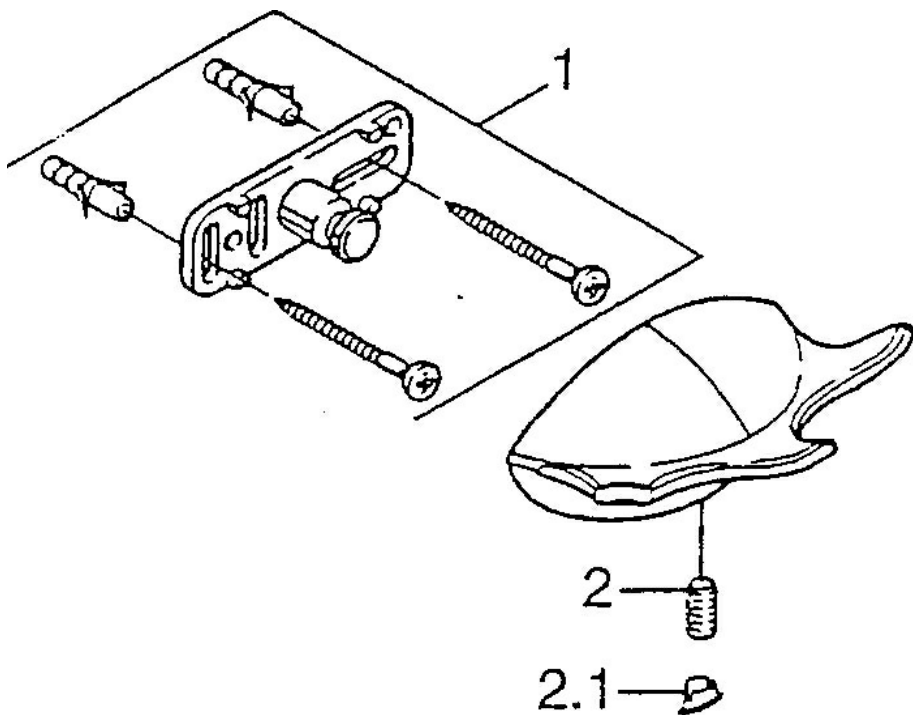

EAN: 4015474001701
static.hansa.com/5545090092

- Koupelna
- Příslušenství
- Montáž na zeď

Technické údaje

Náhradní díly

SP55450900

	Název	Kód
1	Upevňovací set Ukončeno	59911816
2	Kolík, M5x8, SW2.5 Ukončeno	59911817
2.1	Plug Ukončeno	59911818