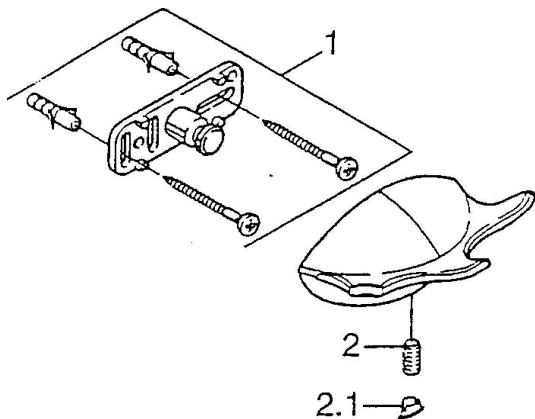

EAN: 4015474001701
static.hansa.com/5545090092

- Koupelna
- Příslušenství
- Montáž na zeď

Technické údaje

Náhradní díly

SP55450900

	Název	Kód
1	Upevňovací set Ukončeno	59911816
2	Kolík, M5x8, SW2.5 Ukončeno	59911817
2.1	Plug Ukončeno	59911818