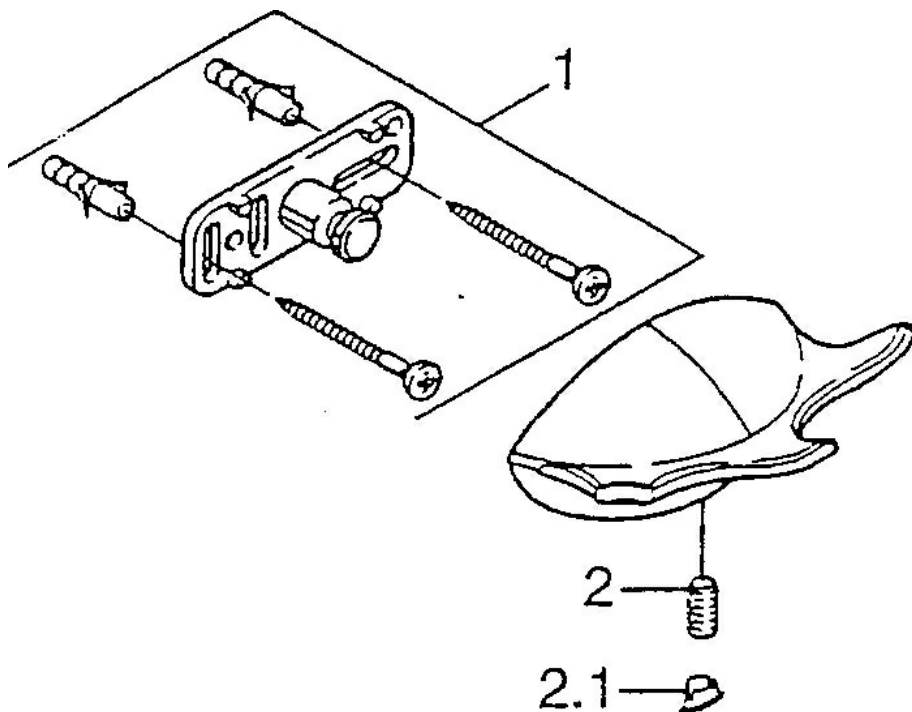

EAN: 4015474001695
static.hansa.com/55450900

- Kúpeľňa
- Príslušenstvo
- Nástenná montáž
- Chróm

Technické údaje

Náhradné diely

SP55450900

Názov	Kód
1 Upevňovací set Ukončené	59911816
2 , M5x8, SW2.5 Ukončené	59911817
2.1 Ukončené	59911818