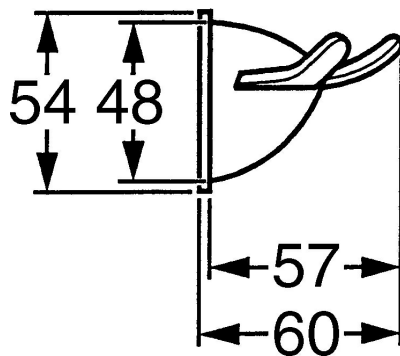

EAN: 4015474001695
static.hansa.com/55450900

- Kúpeľňa
- Príslušenstvo
- Nástenná montáž
- Chróm

Technické údaje

Náhradné diely

SP55450900

Názov	Kód
1 Upevňovací set Ukončené	59911816
2 , M5x8, SW2.5 Ukončené	59911817
2.1 Ukončené	59911818