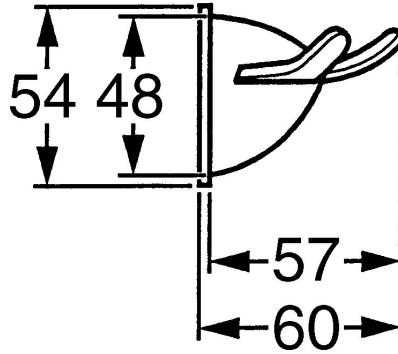

EAN: 4015474001695
static.hansa.com/55450900

- Badkamer
- Hulpuitrustingen
- Wandmontage
- Chroom

Technische gegevens

Reserveonderdelen

SP55450900

Naam	Code
1 Bevestigingsset Stopgezet	59911816
2 Pin, M5x8, SW2.5 Stopgezet	59911817
2.1 Plug Chroom Stopgezet	59911818