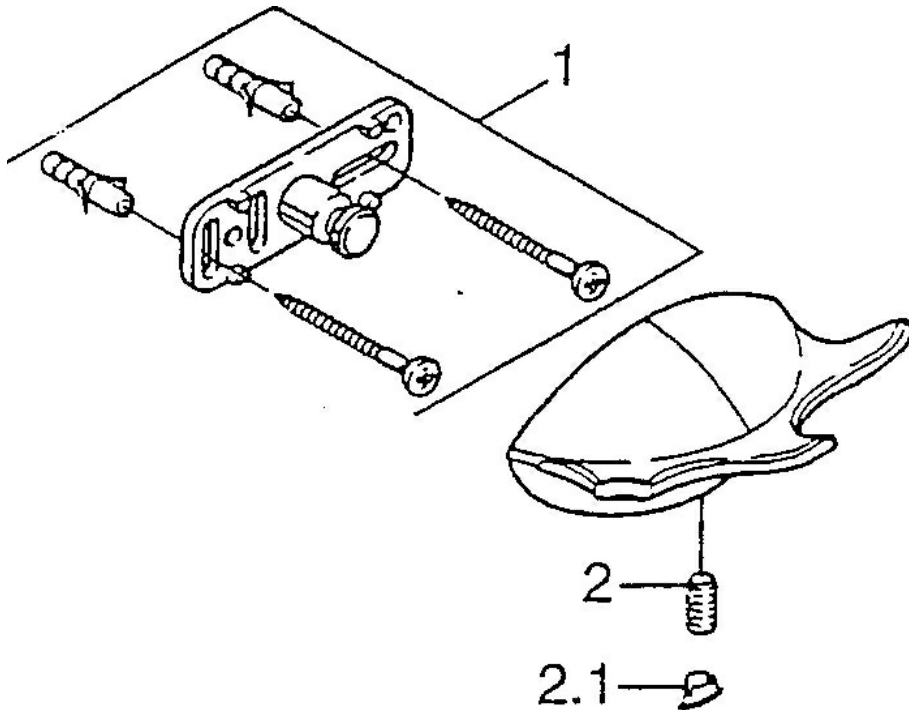

EAN: 4015474001695
static.hansa.com/55450900

- Badkamer
- Hulpuitrustingen
- Wandmontage
- Chroom

Technische gegevens

Reserveonderdelen

SP55450900

Naam	Code
1 Bevestigingsset Stopgezet	59911816
2 Pin, M5x8, SW2.5 Stopgezet	59911817
2.1 Plug Chroom Stopgezet	59911818