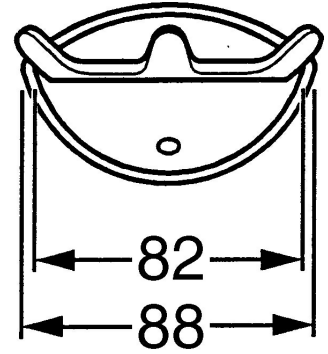

EAN: 4015474001695
static.hansa.com/55450900

- Badkamer
- Hulpuitrustingen
- Wandmontage
- Chroom

Technische gegevens

Reserveonderdelen

SP55450900

Naam	Code
1 Bevestigingsset Stopgezet	59911816
2 Pin, M5x8, SW2.5 Stopgezet	59911817
2.1 Plug Chroom Stopgezet	59911818