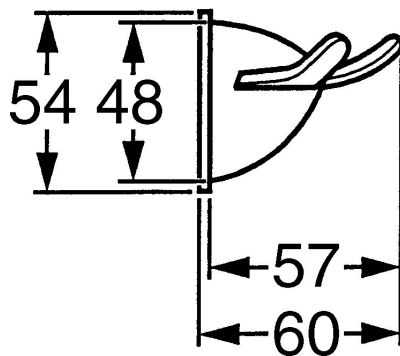

EAN: 4015474001695
static.hansa.com/55450900

- Bagno
- Accessori
- Montaggio a parete
- Cromo

Dati tecnici

Parti di ricambio

SP55450900

	Nome	Codice
1	Set di fissaggio Fuori produzione	59911816
2	, M5x8, SW2.5 Fuori produzione	59911817
2.1	Tappo Cromo Fuori produzione	59911818