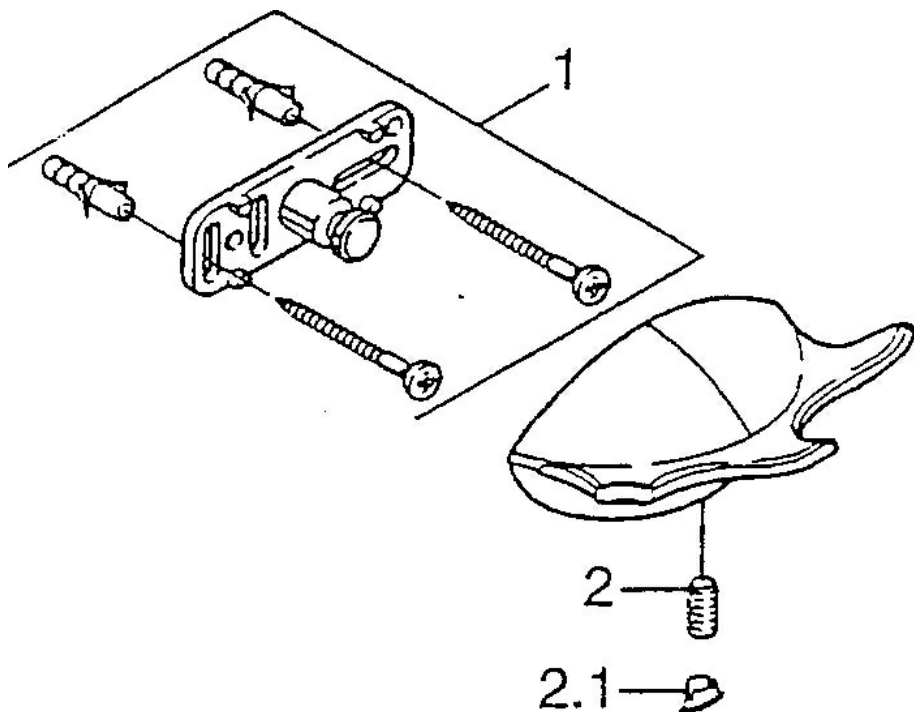

EAN: 4015474001695
static.hansa.com/55450900

- Bagno
- Accessori
- Montaggio a parete
- Cromo

Dati tecnici

Parti di ricambio

SP55450900

	Nome	Codice
1	Set di fissaggio Fuori produzione	59911816
2	, M5x8, SW2.5 Fuori produzione	59911817
2.1	Tappo Cromo Fuori produzione	59911818