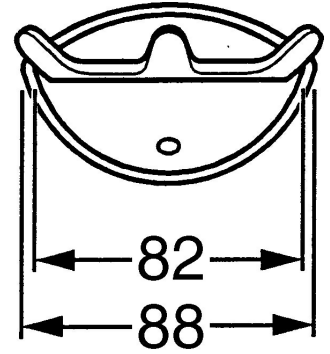

EAN: 4015474001695
static.hansa.com/55450900

- Badezimmer
- Zubehör
- Wandmontage
- Chrom

Technische Daten

Ersatzteile

SP55450900

	Name	Art.-Nr.
1	Befestigungssatz Ausgelaufen	59911816
2	Stift, M5x8, SW2.5 Ausgelaufen	59911817
2.1	Blindstopfen Ausgelaufen	59911818