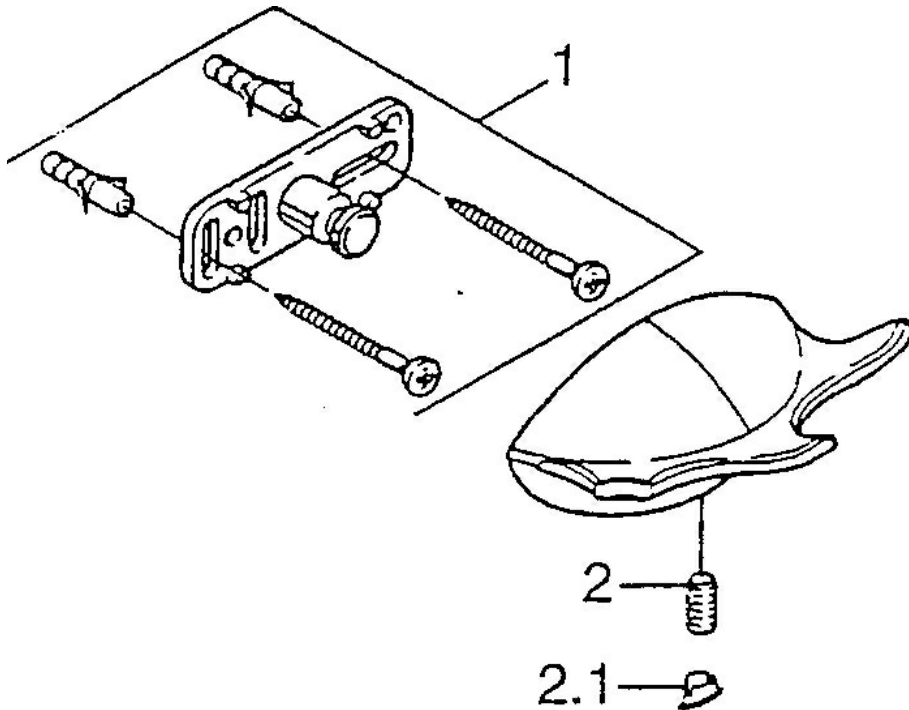

EAN: 4015474001695
static.hansa.com/55450900

- Badezimmer
- Zubehör
- Wandmontage
- Chrom

Technische Daten

Ersatzteile

SP55450900

	Name	Art.-Nr.
1	Befestigungssatz Ausgelaufen	59911816
2	Stift, M5x8, SW2.5 Ausgelaufen	59911817
2.1	Blindstopfen Ausgelaufen	59911818