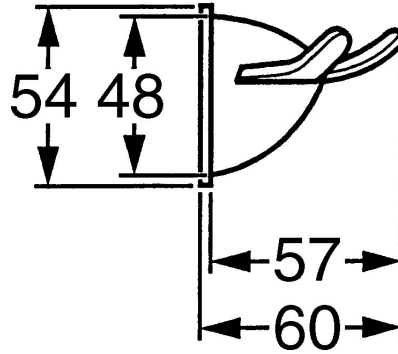

EAN: 4015474001695
static.hansa.com/55450900

- Badezimmer
- Zubehör
- Wandmontage
- Chrom

Technische Daten

Ersatzteile

SP55450900

	Name	Art.-Nr.
1	Befestigungssatz Ausgelaufen	59911816
2	Stift, M5x8, SW2.5 Ausgelaufen	59911817
2.1	Blindstopfen Ausgelaufen	59911818