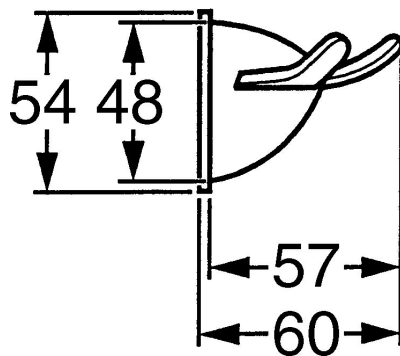

EAN: 4015474001695
static.hansa.com/55450900

- Koupelna
- Příslušenství
- Montáž na zeď
- Chrom

Technické údaje

Náhradní díly

SP55450900

Název	Kód
1 Upevňovací set Ukončeno	59911816
2 Kolík, M5x8, SW2.5 Ukončeno	59911817
2.1 Plug Ukončeno	59911818