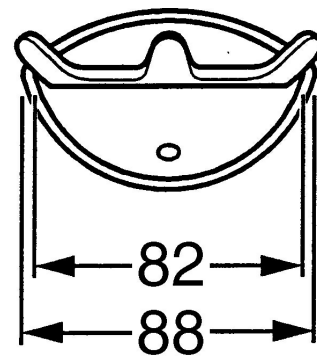

EAN: 4015474001695
static.hansa.com/55450900

- Koupelna
- Příslušenství
- Montáž na zeď
- Chrom

Technické údaje

Náhradní díly

SP55450900

Název	Kód
1 Upevňovací set Ukončeno	59911816
2 Kolík, M5x8, SW2.5 Ukončeno	59911817
2.1 Plug Ukončeno	59911818