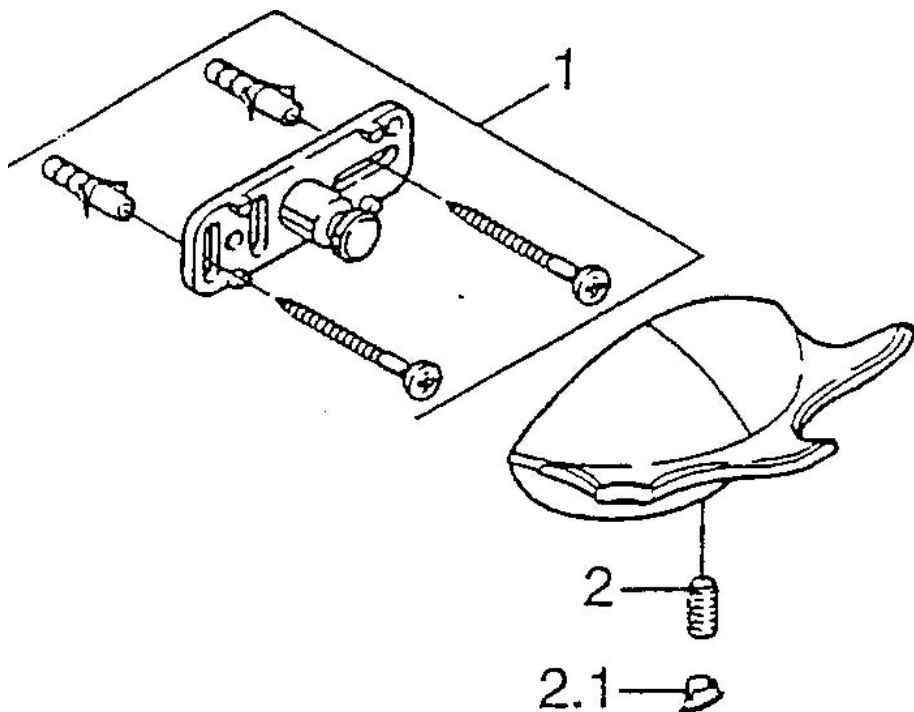

EAN: 4015474001695
static.hansa.com/55450900

- Koupelna
- Příslušenství
- Montáž na zeď
- Chrom

Technické údaje

Náhradní díly

SP55450900

Název	Kód
1 Upevňovací set Ukončeno	59911816
2 Kolík, M5x8, SW2.5 Ukončeno	59911817
2.1 Plug Ukončeno	59911818