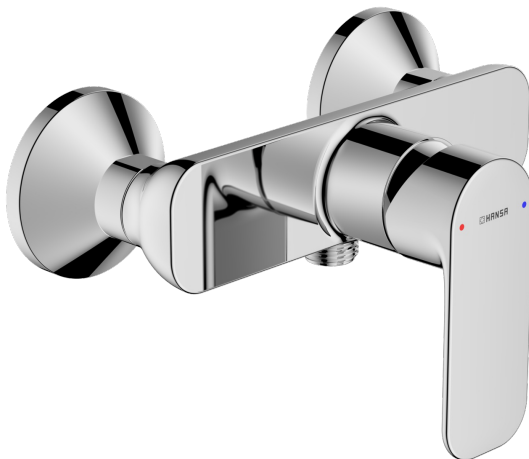

EAN: 4057304019050
static.hansa.com/55450103

- Riešenia pre sprchy
- Jednopáková
- Nástenná montáž
- Chróm
- Páka so symbolom teplej a studenej vody, Jedna ovládacia páka / rukoväť
- \varnothing 35 mm keramická kartuša pre ovládanie teploty a prietoku vody
- Excentrické etážky

Technické údaje

Vlastnosti prietoku

Prietok pri tlaku 3 bar **12.6 l/min**

Technické vlastnosti

Veľkosť DN (menovitý rozmer) **DN15**
 Dodávka teplej vody **max. +80°C**
 Pracovný tlak **0.5-10 bar**
 Spojovacia veľkosť **G3/4**
 Vzdialenosť na inštaláciu **150 ± 15 mm**
 Spätná klapka (STN EN 1717) **EB**
 Materiál **Mosadz**