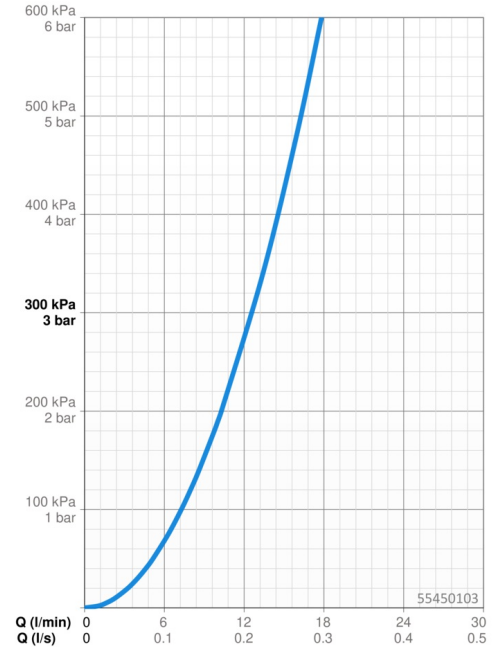

Technické údaje

Vlastnosti prietoku

Prietok pri tlaku 3 bar **12.6 l/min**

Technické vlastnosti

Veľkosť DN (menovitý rozmer) **DN15**
Dodávka teplej vody **max. +80°C**
Pracovný tlak **0.5-10 bar**
Spojovacia veľkosť **G3/4**
Vzdialenosť na inštaláciu **150 ± 15 mm**
Spätná klapka (STN EN 1717) **EB**
Materiál **Mosadz**

Predpisy

Norma EN **EN 817**
Trieda hlučnosti **I (ISO 3822)**

Schválenia a Prehlásenia

DVGW **DW-6506D00165**
ABP **PA-IX 10074/IA**
Vyhlásenie o zhode **DoC**