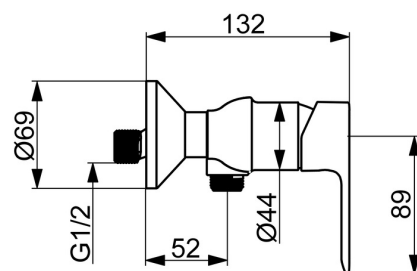

EAN: 4057304019050
static.hansa.com/55450103

- Riešenia pre sprchy
- Jednopáková
- Nástenná montáž
- Chróm
- Páka so symbolom teplej a studenej vody, Jedna ovládacia páka / rukoväť
- \varnothing 35 mm keramická kartuša pre ovládanie teploty a prietoku vody
- Excentrické etážky

Technické údaje

Vlastnosti prietoku

Prietok pri tlaku 3 bar **12.6 l/min**

Technické vlastnosti

Veľkosť DN (menovitý rozmer) **DN15**
 Dodávka teplej vody **max. +80°C**
 Pracovný tlak **0.5-10 bar**
 Spojovacia veľkosť **G3/4**
 Vzdialenosť na inštaláciu **150 ± 15 mm**
 Spätná klapka (STN EN 1717) **EB**
 Materiál **Mosadz**

Predpisy

Norma EN **EN 817**
 Trieda hlučnosti **I (ISO 3822)**

Schválenia a Prehlásenia

DVGW **DW-6506D00165**
 ABP **PA-IX 10074/IA**
 Vyhlásenie o zhode **DoC**

Náhradné diely

SP55450103

	Názov	Kód
01	Ovládacia rukoväť	1017126V
02	Krytka	1017127V
03	Kartuš, 3.5 Classic	59913075