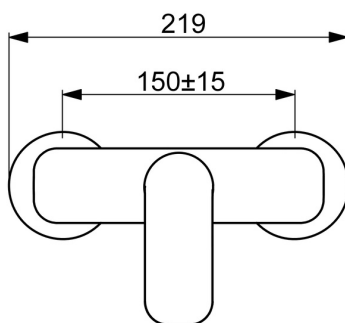

EAN: 4057304019050
static.hansa.com/55450103

- Riešenia pre sprchy
- Jednopáková
- Nástenná montáž
- Chróm
- Páka so symbolom teplej a studenej vody, Jedna ovládacia páka / rukoväť
- \varnothing 35 mm keramická kartuša pre ovládanie teploty a prietoku vody
- Excentrické etážky

Technické údaje

Vlastnosti prietoku

Prietok pri tlaku 3 bar **12.6 l/min**

Technické vlastnosti

Veľkosť DN (menovitý rozmer) **DN15**
 Dodávka teplej vody **max. +80°C**
 Pracovný tlak **0.5-10 bar**
 Spojovacia veľkosť **G3/4**
 Vzdialenosť na inštaláciu **150 ± 15 mm**
 Spätná klapka (STN EN 1717) **EB**
 Materiál **Mosadz**

Predpisy

Norma EN **EN 817**
 Trieda hlučnosti **I (ISO 3822)**

Schválenia a Prehlásenia

DVGW **DW-6506D00165**
 ABP **PA-IX 10074/IA**
 Vyhlásenie o zhode **DoC**

Náhradné diely

SP55450103

	Názov	Kód
01	Ovládacia rukoväť	1017126V
02	Krytka	1017127V
03	Kartuš, 3.5 Classic	59913075