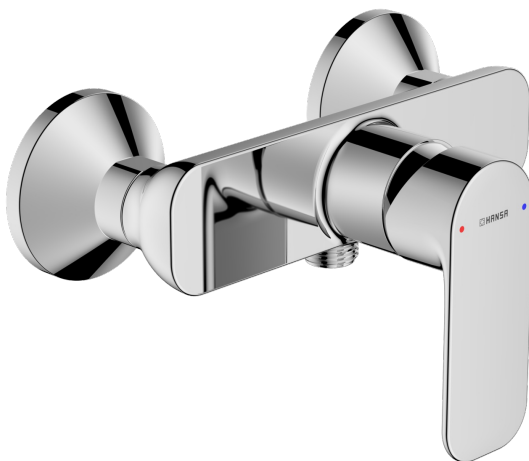

EAN: 4057304019050
static.hansa.com/55450103

Maak kennis met deze HANSABASIC douчекraan - een tijdloze keuze voor elke moderne badkamer. Met zijn strakke chromen afwerking en type wandmontage heeft deze kraan niet alleen een universeel ontwerp, maar biedt hij ook een uitstekende prijs-prestatieverhouding. Hij is ontworpen met een enkele hendel en symbolen voor warm en koud voor een intuïtieve bediening. Kies de BASIC-lijn voor dagelijks gebruikspfezier.

- Douche oplossingen
- Eengreeps
- Wandmontage
- Chrom
- Hendel met warm-koud-aanduiding, Eengreeps bediend
- \varnothing 35 mm keramisch binnenwerk voor debiet en temperatuur instelling
- S-koppelingen met rozetten

Technische gegevens

Doorstromingseigenschappen

Doorstroomhoeveelheid bij 3 bar **12.6 l/min**

Technische eigenschappen

DN-maat **DN15**
 Warmwatertoevoer **max. +80°C**
 Werkdruk **0.5-10 bar**
 Aansluitmaat **G3/4**
 Inbouwbreedte **150 ± 15 mm**
 Terugstroom beveiliging (EN1717) **EB**
 Materiaal **brass**

	Naam	Code
01	Hendel Chroom	1017126V
02	Kap Chroom	1017127V
03	Binnenwerk, 3.5 Classic	59913075