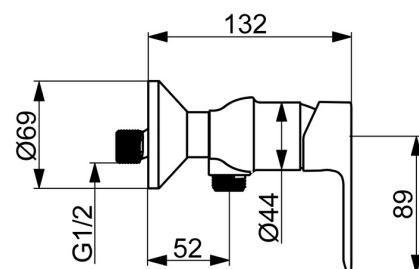

- Douche oplossingen
- Eengreeps
- Wandmontage
- Chrom
- Hendel met warm-koud-aanduiding, Eengreeps bediend
- \varnothing 35 mm keramisch binnenwerk voor debiet en temperatuur instelling
- S-koppelingen met rozetten

Technische gegevens

Doorstromingseigenschappen

Doorstroomhoeveelheid bij 3 bar **12.6 l/min**

Technische eigenschappen

DN-maat **DN15**
 Warmwatertoevoer **max. +80°C**
 Werkdruk **0.5-10 bar**
 Aansluitmaat **G3/4**
 Inbouwbreedte **150 ± 15 mm**
 Terugstroom beveiliging (EN1717) **EB**
 Materiaal **brass**

	Naam	Code
01	Hendel Chroom	1017126V
02	Kap Chroom	1017127V
03	Binnenwerk, 3.5 Classic	59913075