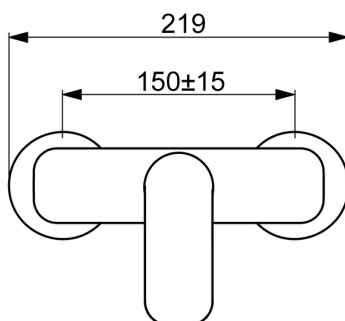

EAN: 4057304019050
static.hansa.com/55450103

Maak kennis met deze HANSABASIC douчекraan - een tijdloze keuze voor elke moderne badkamer. Met zijn strakke chromen afwerking en type wandmontage heeft deze kraan niet alleen een universeel ontwerp, maar biedt hij ook een uitstekende prijs-prestatieverhouding. Hij is ontworpen met een enkele hendel en symbolen voor warm en koud voor een intuïtieve bediening. Kies de BASIC-lijn voor dagelijks gebruikspfezier.

- Douche oplossingen
- Eengreeps
- Wandmontage
- Chrom
- Hendel met warm-koud-aanduiding, Eengreeps bediend
- \varnothing 35 mm keramisch binnenwerk voor debiet en temperatuur instelling
- S-koppelingen met rozetten

Technische gegevens

Doorstromingseigenschappen

Doorstroomhoeveelheid bij 3 bar **12.6 l/min**

Technische eigenschappen

DN-maat **DN15**
 Warmwatertoevoer **max. +80°C**
 Werkdruk **0.5-10 bar**
 Aansluitmaat **G3/4**
 Inbouwbreedte **150 ± 15 mm**
 Terugstroom beveiliging (EN1717) **EB**
 Materiaal **brass**

	Naam	Code
01	Hendel Chroom	1017126V
02	Kap Chroom	1017127V
03	Binnenwerk, 3.5 Classic	59913075