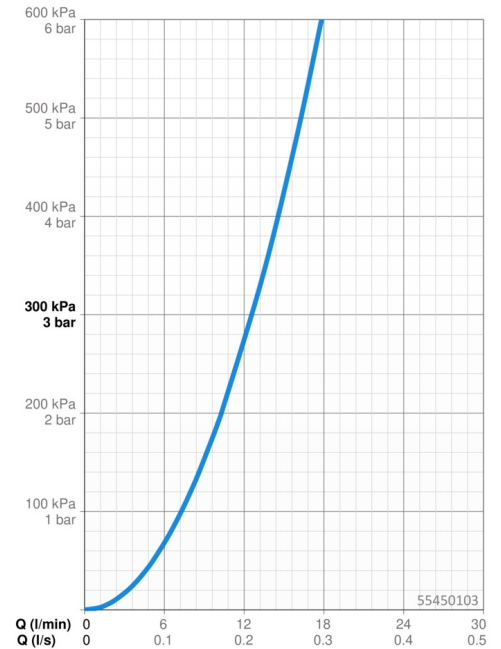

Technische gegevens

Doorstromingseigenschappen

Doorstroomhoeveelheid bij 3 bar **12.6 l/min**

Technische eigenschappen

DN-maat **DN15**
Warmwatertoevoer **max. +80°C**
Werkdruk **0.5-10 bar**
Aansluitmaat **G3/4**
Inbouwbreedte **150 ± 15 mm**
Terugstroom beveiliging (EN1717) **EB**
Materiaal **brass**

Voorschriften

EN-norm **EN 817**
Geluidsklasse **I (ISO 3822)**

Toestemmingen en Verklaringen

DVGW **DW-6506D00165**
ABP **PA-IX 10074/IA**
Verklaring van overeenstemming **DoC**