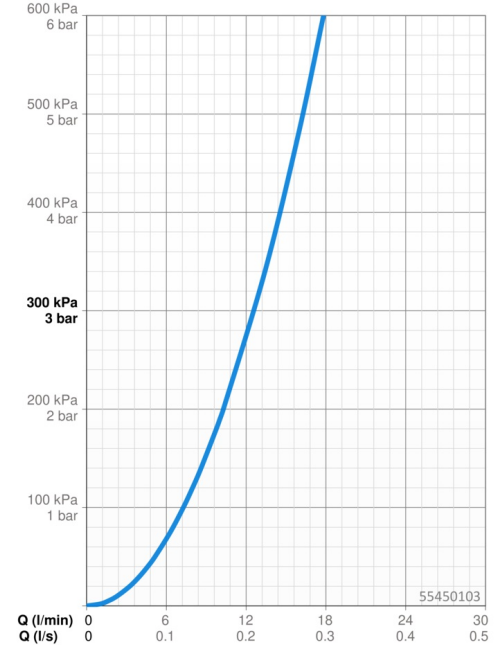

Technické údaje

Vlastnosti průtoku

Průtokové množství při 3 bar **12.6 l/min**

Technické vlastnosti

Velikost DN (jmenovitý rozměr) **DN15**
Zdroj teplé vody **max. +80°C**
Pracovní tlak **0.5-10 bar**
Velikost přípojky **G3/4**
Instalační šířka **150 ± 15 mm**
Zabezpečení proti zpětnému toku (ČSN EN 1717) **EB**
Materiál **Mosaz**

Předpisy

Norma EN **EN 817**
Třída hlučnosti **I (ISO 3822)**

Schválení a Prohlášení

DVGW **DW-6506D00165**
ABP **PA-IX 10074/IA**
Prohlášení o shodě **DoC**