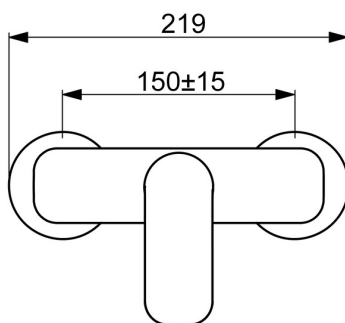

EAN: 4057304019050
static.hansa.com/55450103

- Řešení pro sprchy
- Jednopáková
- Montáž na zeď
- Chrom
- Páka se symboly teplé a studené vody, Jedna ovládací páka / rukojeť
- \varnothing 35 mm keramická kartuše pro ovládání teploty a průtoku vody
- Etážky

Technické údaje

Vlastnosti průtoku

Průtokové množství při 3 bar **12.6 l/min**

Technické vlastnosti

Velikost DN (jmenovitý rozměr) **DN15**
 Zdroj teplé vody **max. +80°C**
 Pracovní tlak **0.5-10 bar**
 Velikost přípojky **G3/4**
 Instalační šířka **150 ± 15 mm**
 Zabezpečení proti zpětnému toku (ČSN EN 1717) **EB**
 Materiál **Mosaz**

Předpisy

Norma EN **EN 817**
 Třída hlučnosti **I (ISO 3822)**

Schválení a Prohlášení

DVGW **DW-6506D00165**
 ABP **PA-IX 10074/IA**
 Prohlášení o shodě **DoC**

Náhradní díly

SP55450103

	Název	Kód
01	Páka	1017126V
02	Krytka	1017127V
03	Kartuše, 3,5 Classic	59913075