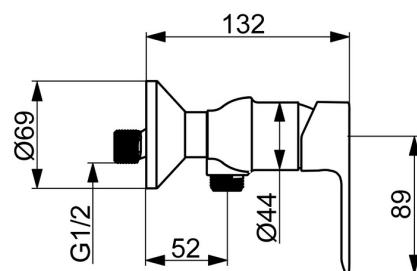

EAN: 4057304019050
static.hansa.com/55450103

- Řešení pro sprchy
- Jednopáková
- Montáž na zeď
- Chrom
- Páka se symboly teplé a studené vody, Jedna ovládací páka / rukojeť
- \varnothing 35 mm keramická kartuše pro ovládání teploty a průtoku vody
- Etážky

Technické údaje

Vlastnosti průtoku

Průtokové množství při 3 bar **12.6 l/min**

Technické vlastnosti

Velikost DN (jmenovitý rozměr) **DN15**
 Zdroj teplé vody **max. +80°C**
 Pracovní tlak **0.5-10 bar**
 Velikost přípojky **G3/4**
 Instalační šířka **150 ± 15 mm**
 Zabezpečení proti zpětnému toku (ČSN EN 1717) **EB**
 Materiál **Mosaz**

Předpisy

Norma EN **EN 817**
 Třída hlučnosti **I (ISO 3822)**

Schválení a Prohlášení

DVGW **DW-6506D00165**
 ABP **PA-IX 10074/IA**
 Prohlášení o shodě **DoC**

Náhradní díly

SP55450103

	Název	Kód
01	Páka	1017126V
02	Krytka	1017127V
03	Kartuše, 3,5 Classic	59913075