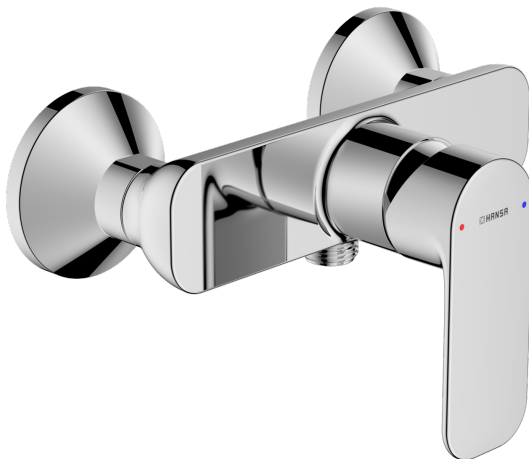

EAN: 4057304019050
static.hansa.com/55450103

- Řešení pro sprchy
- Jednopáková
- Montáž na zeď
- Chrom
- Páka se symboly teplé a studené vody, Jedna ovládací páka / rukojeť
- \varnothing 35 mm keramická kartuše pro ovládání teploty a průtoku vody
- Etážky

Technické údaje

Vlastnosti průtoku

Průtokové množství při 3 bar **12.6 l/min**

Technické vlastnosti

Velikost DN (jmenovitý rozměr) **DN15**
 Zdroj teplé vody **max. +80°C**
 Pracovní tlak **0.5-10 bar**
 Velikost přípojky **G3/4**
 Instalační šířka **150 ± 15 mm**
 Zabezpečení proti zpětnému toku (ČSN EN 1717) **EB**
 Materiál **Mosaz**