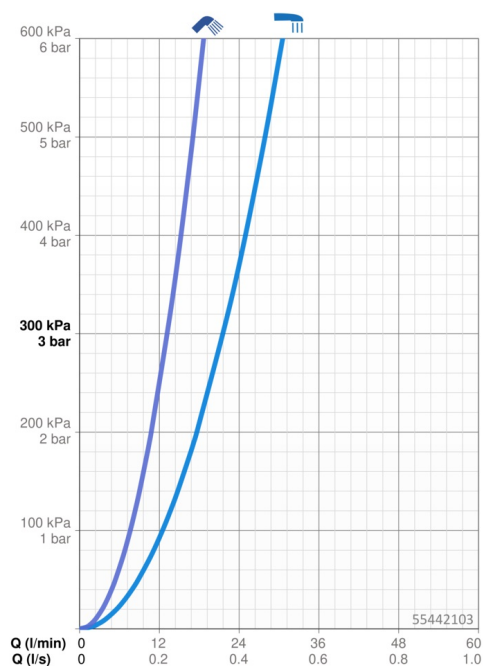

Schválenia a Prehlásenia

DVGW **DW-6506D00165**
Vyhlásenie o zhode **DoC**