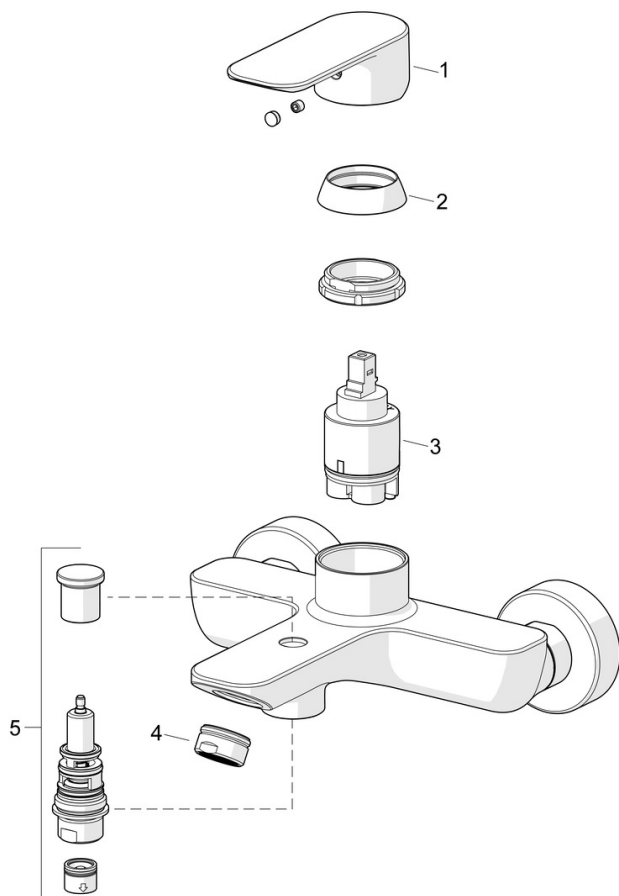

Náhradné diely

SP55442103

	Názov	Kód
01	Ovládacía rukoväť	1017126V
02	Krytka	1017127V
03	Kartuš, 3.5 Classic	59913075
04	Aerator, M24x1 D	59911829
05	Prepínač	1017135V