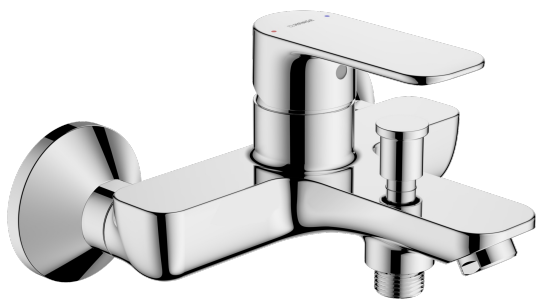

EAN: 4057304019067  
[static.hansa.com/55442103](http://static.hansa.com/55442103)

- Sprcha a vaňa
- Jednopaková
- Nástenná montáž
- Chróm
- Pevné výtokové rameno
- CASCADE® - aerátor
- Páka so symbolom teplej a studenej vody, Jedna ovládacia páka / rukovät
- Ťažný prepínač, Automatické vrátenie prepínača do pôvodnej polohy
- ø 35 mm keramická kartuša pre ovládanie teploty a prietoku vody
- Excentrické etážky

### Technické vlastnosti

Veľkosť DN (menovitý rozmer) **DN15**  
 Dodávka teplej vody **max. +80°C**  
 Pracovný tlak **0.5-10 bar**  
 Spojovacia veľkosť **G3/4**  
 Vzďialenosť na inštaláciu **150 ± 15 mm**  
 Projection **165 mm**  
 Spätná klapka (STN EN 1717) **EB**  
 Materiál **Mosadz**