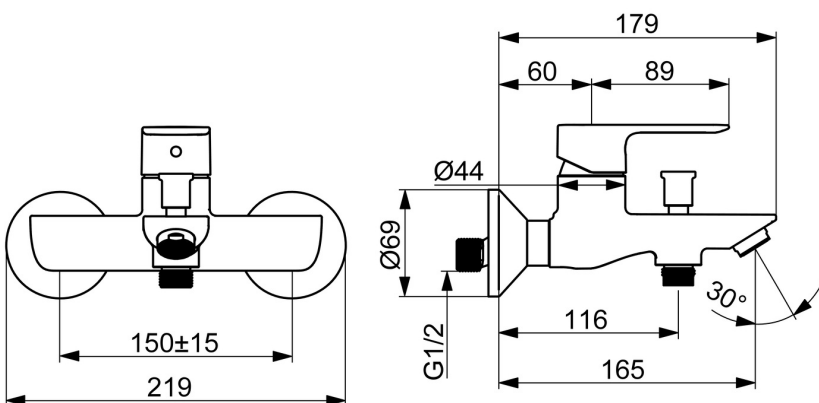

EAN: 4057304019067  
[static.hansa.com/55442103](http://static.hansa.com/55442103)

- Sprcha a vaňa
- Jednopaková
- Nástenná montáž
- Chróm
- Pevné výtokové rameno
- CASCADE® - aerátor
- Páka so symbolom teplej a studenej vody, Jedna ovládacia páka / rukovät
- Ťažný prepínač, Automatické vrátenie prepínača do pôvodnej polohy
- ø 35 mm keramická kartuša pre ovládanie teploty a prietoku vody
- Excentrické etážky

### Technické vlastnosti

Veľkosť DN (menovitý rozmer) **DN15**  
 Dodávka teplej vody **max. +80°C**  
 Pracovný tlak **0.5-10 bar**  
 Spojovacia veľkosť **G3/4**  
 Vzďialenosť na inštaláciu **150 ± 15 mm**  
 Projection **165 mm**  
 Spätná klapka (STN EN 1717) **EB**  
 Materiál **Mosadz**