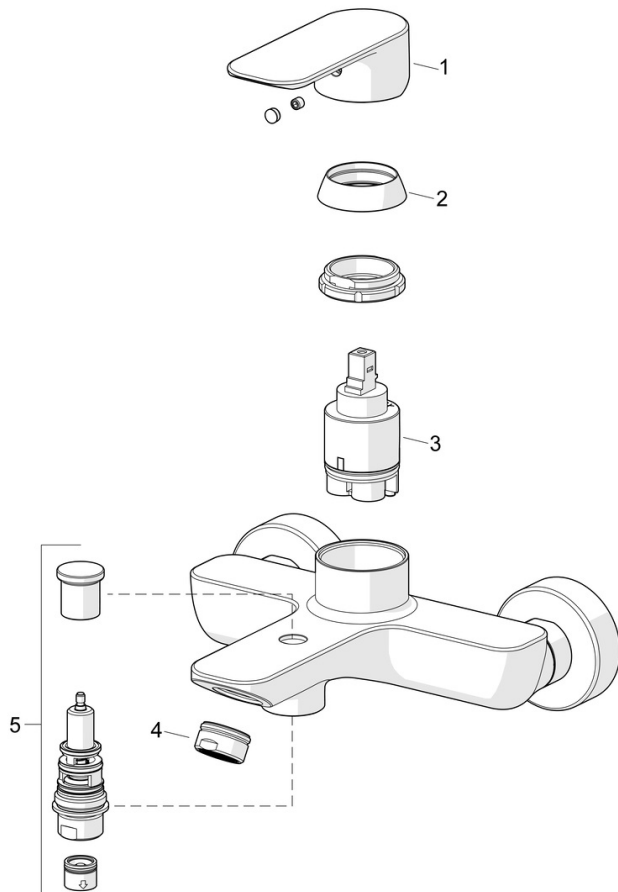

- Bad en douche
- Eengreeps
- Wandmontage
- Chrom
- Vaste uitloop
- CASCADE® mousseur
- Hendel met warm-koud-aanduiding, Eengreeps bediend
- Trekinstelling, Automatische reset
- \varnothing 35 mm keramisch binnenwerk voor debiet en temperatuur instelling
- S-koppelingen met rozetten

Technische gegevens

Doorstromingseigenschappen

Doorstroomhoeveelheid bij 3 bar **21.6 / 13.2 l/min**

Technische eigenschappen

DN-maat **DN15**
 Warmwatertoevoer **max. +80°C**
 Werkdruk **0.5-10 bar**
 Aansluitmaat **G3/4**
 Inbouwbreedte **150 ± 15 mm**
 Projection **165 mm**
 Terugstroom beveiliging (EN1717) **EB**
 Materiaal **brass**

Voorschriften

EN-norm **EN 817**
 Geluidsklasse **I (ISO 3822)**

Toestemmingen en Verklaringen

DVGW **DW-6506D00165**
 Verklaring van overeenstemming **DoC**

Reserveonderdelen

SP55442103

	Naam	Code
01	Hendel Chroom	1017126V
02	Kap Chroom	1017127V
03	Binnenwerk, 3.5 Classic	59913075
04	Mousseur, M24x1 D Chroom	59911829
05	Omsteller Chroom	1017135V