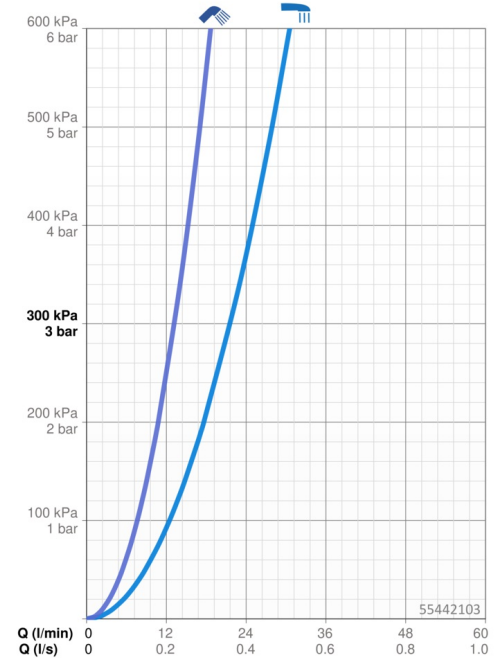

Technische gegevens

Doorstromingseigenschappen

Doorstroomhoeveelheid bij 3 bar **21.6 / 13.2 l/min**

Technische eigenschappen

DN-maat **DN15**
Warmwatertoevoer **max. +80°C**
Werkdruk **0.5-10 bar**
Aansluitmaat **G3/4**
Inbouwbreedte **150 ± 15 mm**
Projection **165 mm**
Terugstroom beveiliging (EN1717) **EB**
Materiaal **brass**

Voorschriften

EN-norm **EN 817**
Geluidsklasse **I (ISO 3822)**

Toestemmingen en Verklaringen

DVGW **DW-6506D00165**
Verklaring van overeenstemming **DoC**