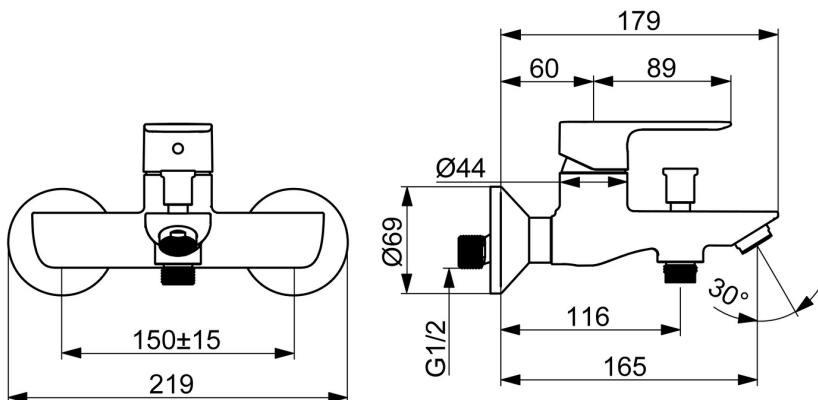

EAN: 4057304019067
static.hansa.com/55442103

Maak kennis met deze HANSABASIC bad- en douchekraan - een tijdloze keuze voor elke moderne badkamer. Deze kraan heeft een slanke chromen afwerking en wordt aan de muur gemonteerd. Hij heeft niet alleen een universeel ontwerp, maar biedt ook een uitstekende prijs-prestatieverhouding. Hij is ontworpen met een eenhendel voor intuïtieve bediening, terwijl de vaste uitloop zorgt voor een gelijkmatige, consistente stroom. Met de omsteloptyes met trekbediening en automatische reset is het nog nooit zo makkelijk geweest om te wisselen tussen bad- en douchestand. Kies de BASIC-lijn voor dagelijks plezier bij dagelijks gebruik.

- Bad en douche
- Eengreeps
- Wandmontage
- Chrom
- Vaste uitloop
- CASCADE® mousseur
- Hendel met warm-koud-aanduiding, Eengreeps bediend
- Trekinstelling, Automatische reset
- \varnothing 35 mm keramisch binnenwerk voor debiet en temperatuur instelling
- S-koppelingen met rozetten

Technische gegevens

Doorstromingseigenschappen

Doorstroomhoeveelheid bij 3 bar **21.6 / 13.2 l/min**

Technische eigenschappen

DN-maat **DN15**
 Warmwatertoevoer **max. +80°C**
 Werkdruk **0.5-10 bar**
 Aansluitmaat **G3/4**
 Inbouwbreedte **150 ± 15 mm**
 Projection **165 mm**
 Terugstroom beveiliging (EN1717) **EB**
 Materiaal **brass**

Voorschriften

EN-norm **EN 817**
 Geluidsklasse **I (ISO 3822)**

Toestemmingen en Verklaringen

DVGW **DW-6506D00165**
 Verklaring van overeenstemming **DoC**

Reserveonderdelen

SP55442103

	Naam	Code
01	Hendel Chroom	1017126V
02	Kap Chroom	1017127V
03	Binnenwerk, 3.5 Classic	59913075
04	Mousseur, M24x1 D Chroom	59911829
05	Omsteller Chroom	1017135V