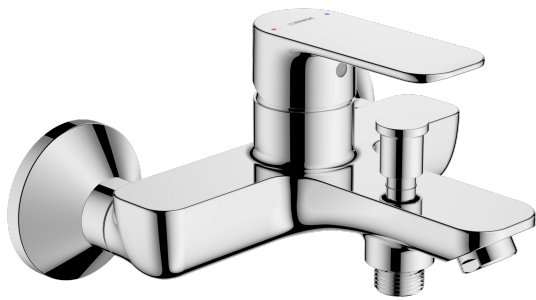

EAN: 4057304019067
static.hansa.com/55442103

Maak kennis met deze HANSABASIC bad- en douchekraan - een tijdloze keuze voor elke moderne badkamer. Deze kraan heeft een slanke chromen afwerking en wordt aan de muur gemonteerd. Hij heeft niet alleen een universeel ontwerp, maar biedt ook een uitstekende prijs-prestatieverhouding. Hij is ontworpen met een eenhendel voor intuïtieve bediening, terwijl de vaste uitloop zorgt voor een gelijkmatige, consistente stroom. Met de omsteloptyes met trekbediening en automatische reset is het nog nooit zo makkelijk geweest om te wisselen tussen bad- en douchestand. Kies de BASIC-lijn voor dagelijks plezier bij dagelijks gebruik.

- Bad en douche
- Eengreeps
- Wandmontage
- Chrom
- Vaste uitloop
- CASCADE® mousseur
- Hendel met warm-koud-aanduiding, Eengreeps bediend
- Trekinstelling, Automatische reset
- \varnothing 35 mm keramisch binnenwerk voor debiet en temperatuur instelling
- S-koppelingen met rozetten

Technische gegevens

Doorstromingseigenschappen

Doorstroomhoeveelheid bij 3 bar **21.6 / 13.2 l/min**

Technische eigenschappen

DN-maat **DN15**
 Warmwatertoevoer **max. +80°C**
 Werkdruk **0.5-10 bar**
 Aansluitmaat **G3/4**
 Inbouwbreedte **150 ± 15 mm**
 Projection **165 mm**
 Terugstroom beveiliging (EN1717) **EB**
 Materiaal **brass**

Voorschriften

EN-norm **EN 817**
 Geluidsklasse **I (ISO 3822)**

Toestemmingen en Verklaringen

DVGW **DW-6506D00165**
 Verklaring van overeenstemming **DoC**

Reserveonderdelen

SP55442103

	Naam	Code
01	Hendel Chroom	1017126V
02	Kap Chroom	1017127V
03	Binnenwerk, 3.5 Classic	59913075
04	Mousseur, M24x1 D Chroom	59911829
05	Omsteller Chroom	1017135V