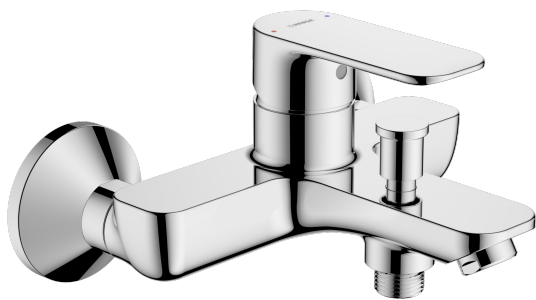

EAN: 4057304019067
static.hansa.com/55442103

- Sprcha & vana
- Jednopáková
- Montáž na zeď
- Chrom
- Pevné výtokové rameno
- CASCADE® aerátor
- Páka se symboly teplé a studené vody, Jedna ovládací páka / rukojeť
- Tažný přepínač, Automatické vrácení přepínače do původní polohy
- ø 35 mm keramická kartuše pro ovládání teploty a průtoku vody
- Etážky

Technické údaje

Vlastnosti průtoku

Průtokové množství při 3 bar **21.6 / 13.2 l/min**

Technické vlastnosti

Velikost DN (jmenovitý rozměr) **DN15**
 Zdroj teplé vody **max. +80°C**
 Pracovní tlak **0.5-10 bar**
 Velikost přípojky **G3/4**
 Instalační šířka **150 ± 15 mm**
 Projection **165 mm**
 Zabezpečení proti zpětnému toku (ČSN EN 1717) **EB**
 Materiál **Mosaz**