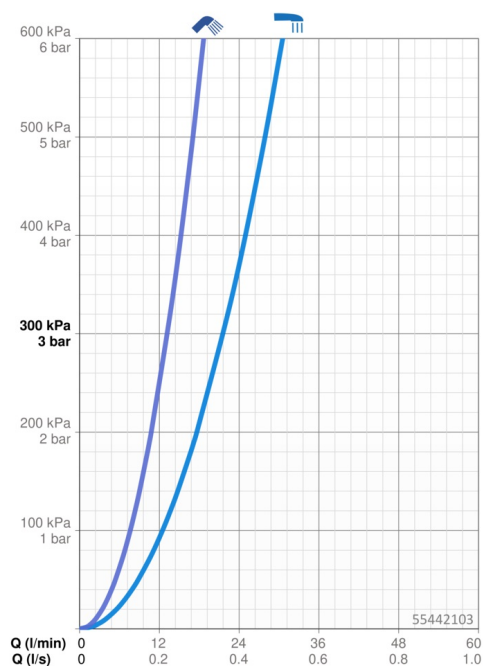

Schválení a Prohlášení

DVGW **DW-6506D00165**
Prohlášení o shodě **DoC**