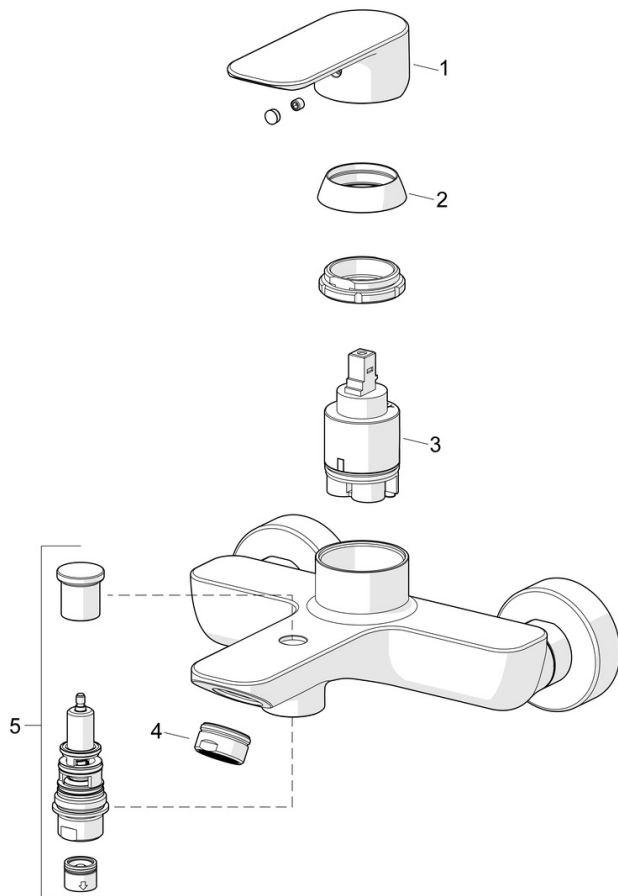

EAN: 4057304019067
static.hansa.com/55442103

- Sprcha & vana
- Jednopáková
- Montáž na zeď
- Chrom
- Pevné výtokové rameno
- CASCADE® aerátor
- Páka se symboly teplé a studené vody, Jedna ovládací páka / rukojeť
- Tažný přepínač, Automatické vrácení přepínače do původní polohy
- ø 35 mm keramická kartuše pro ovládání teploty a průtoku vody
- Etážky

Technické údaje

Vlastnosti průtoku

Průtokové množství při 3 bar **21.6 / 13.2 l/min**

Technické vlastnosti

Velikost DN (jmenovitý rozměr) **DN15**
 Zdroj teplé vody **max. +80°C**
 Pracovní tlak **0.5-10 bar**
 Velikost přípojky **G3/4**
 Instalační šířka **150 ± 15 mm**
 Projection **165 mm**
 Zabezpečení proti zpětnému toku (ČSN EN 1717) **EB**
 Materiál **Mosaz**

Předpisy

Norma EN **EN 817**
 Třída hlučnosti **I (ISO 3822)**

Schválení a Prohlášení

DVGW **DW-6506D00165**
 Prohlášení o shodě **DoC**

Náhradní díly

SP55442103

	Název	Kód
01	Páka	1017126V
02	Krytka	1017127V
03	Kartuše, 3.5 Classic	59913075
04	Aerator, M24x1 D	59911829
05	Přepínač	1017135V