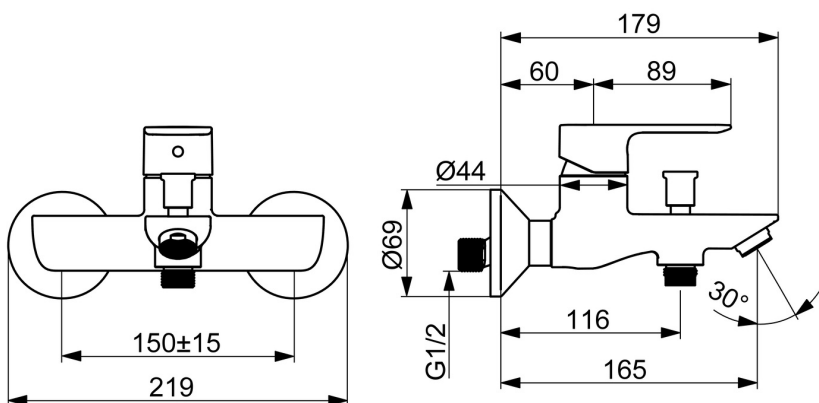

EAN: 4057304019067
static.hansa.com/55442103

- Sprcha & vana
- Jednopáková
- Montáž na zeď
- Chrom
- Pevné výtokové rameno
- CASCADE® aerátor
- Páka se symboly teplé a studené vody, Jedna ovládací páka / rukojeť
- Tažný přepínač, Automatické vrácení přepínače do původní polohy
- ø 35 mm keramická kartuše pro ovládání teploty a průtoku vody
- Etážky

Technické údaje

Vlastnosti průtoku

Průtokové množství při 3 bar **21.6 / 13.2 l/min**

Technické vlastnosti

Velikost DN (jmenovitý rozměr) **DN15**
 Zdroj teplé vody **max. +80°C**
 Pracovní tlak **0.5-10 bar**
 Velikost přípojky **G3/4**
 Instalační šířka **150 ± 15 mm**
 Projection **165 mm**
 Zabezpečení proti zpětnému toku (ČSN EN 1717) **EB**
 Materiál **Mosaz**

Předpisy

Norma EN **EN 817**
 Třída hlučnosti **I (ISO 3822)**

Schválení a Prohlášení

DVGW **DW-6506D00165**
 Prohlášení o shodě **DoC**

Náhradní díly

SP55442103

	Název	Kód
01	Páka	1017126V
02	Krytka	1017127V
03	Kartuše, 3.5 Classic	59913075
04	Aerator, M24x1 D	59911829
05	Přepínač	1017135V