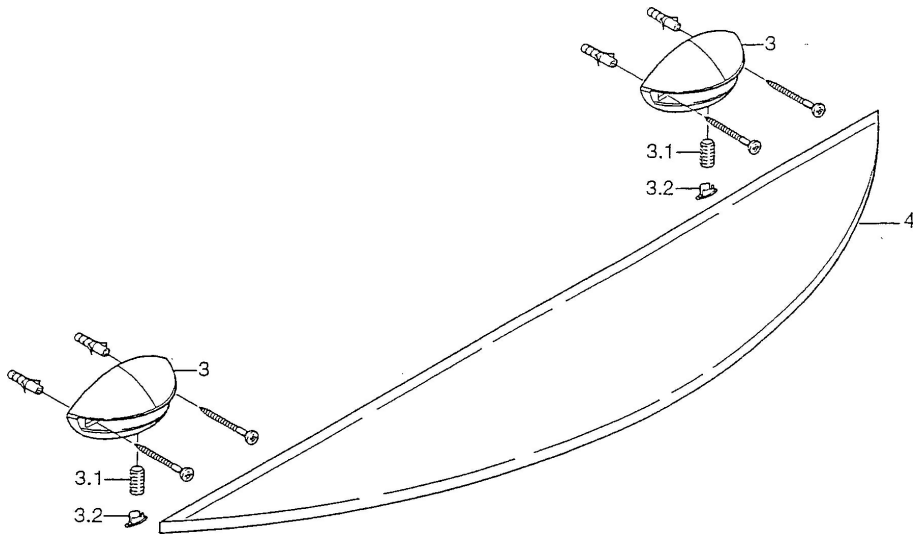

EAN: 4015474001626
static.hansa.com/5544090092

• Príslušenstvo

• Nástenná montáž

Technické údaje

Náhradné diely

SP55430900

Názov	Kód
3.1 Upevňovacia skrutka, M8x8 Ukončené	59911806
3.2 Chróm/Saténová Ukončené	59911808
3.2 Ukončené	59911807