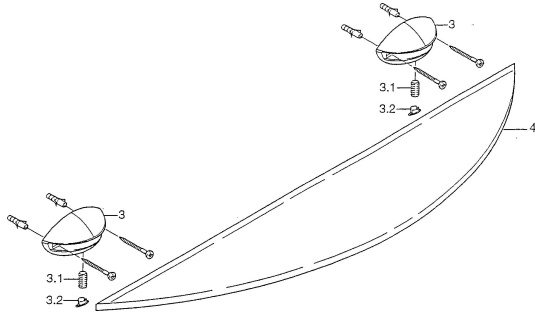

EAN: 4015474001626
static.hansa.com/5544090092

• Príslušenstvo

• Nástenná montáž

Technické údaje

Náhradné diely

SP55430900

Názov	Kód
3.1 Upevňovacia skrutka, M8x8 Ukončené	59911806
3.2 Chróm/Saténová Ukončené	59911808
3.2 Ukončené	59911807