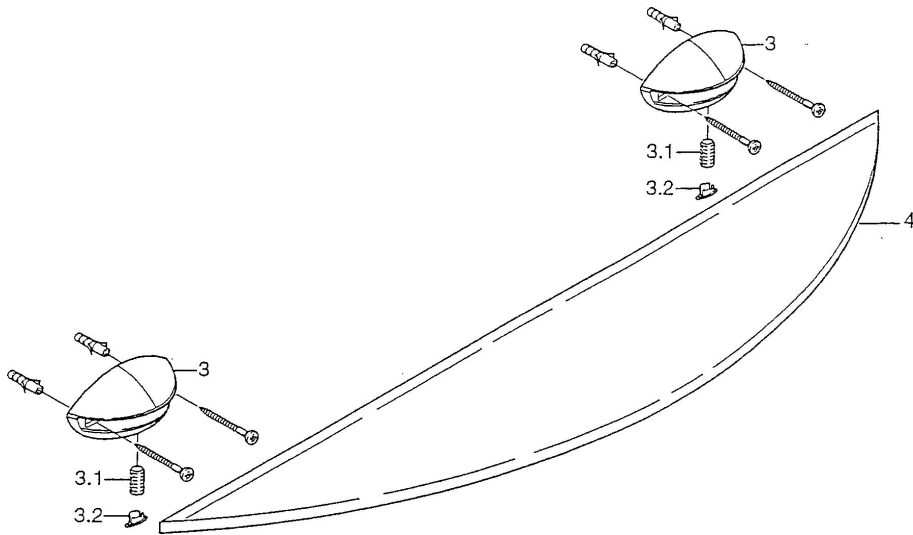

EAN: 4015474001626
static.hansa.com/5544090092

- Hulpuitrustingen
- Wandmontage

Technische gegevens

Reserveonderdelen

SP55430900

Naam	Code
3.1 Bevestigingsschroeven, M8x8 Stopgezet	59911806
3.2 Plug Chroom/Satijn Stopgezet	59911808
3.2 Plug Chroom Stopgezet	59911807