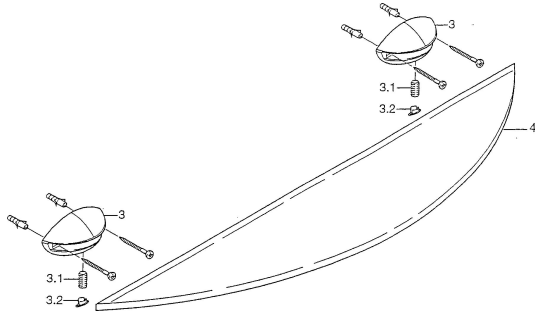

EAN: 4015474001626
static.hansa.com/5544090092

- Hulpuitrustingen
- Wandmontage

Technische gegevens

Reserveonderdelen

SP55430900

Naam	Code
3.1 Bevestigingsschroeven, M8x8 Stopgezet	59911806
3.2 Plug Chroom/Satijn Stopgezet	59911808
3.2 Plug Chroom Stopgezet	59911807