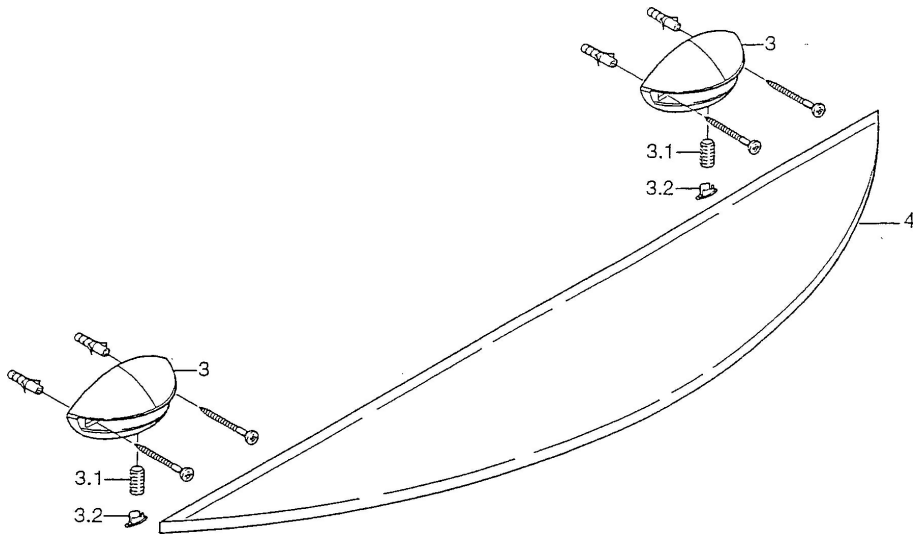

EAN: 4015474001626
static.hansa.com/5544090092

• Accessori

• Montaggio a parete

Dati tecnici

Parti di ricambio

SP55430900

Nome	Codice
3.1 Viti di fissaggio, M8x8 Fuori produzione	59911806
3.2 Tappo Cromo/Satinato Fuori produzione	59911808
3.2 Tappo Cromo Fuori produzione	59911807