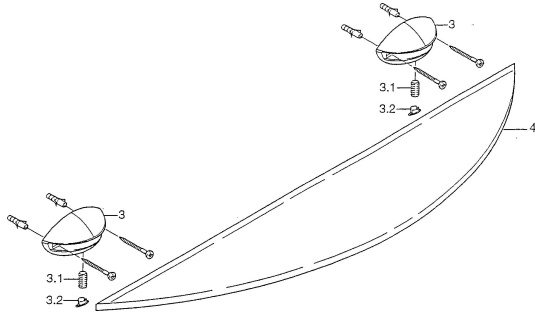

EAN: 4015474001626
static.hansa.com/5544090092

• Accessori

• Montaggio a parete

Dati tecnici

Parti di ricambio

SP55430900

Nome	Codice
3.1 Viti di fissaggio, M8x8 Fuori produzione	59911806
3.2 Tappo Cromo/Satinato Fuori produzione	59911808
3.2 Tappo Cromo Fuori produzione	59911807