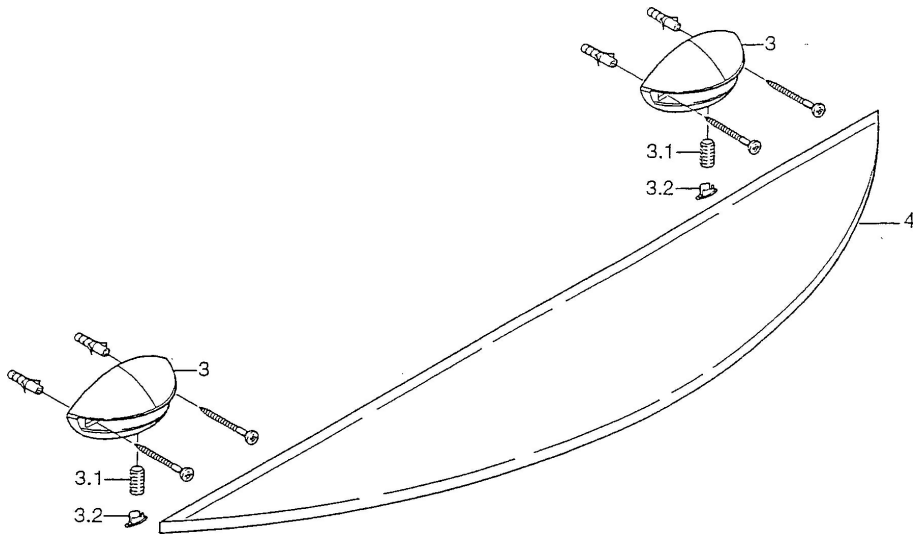

### SP55430900

Name	Art.-Nr.
3.1 Befestigungsschraube, M8x8 Ausgelaufen	59911806
3.2 Blindstopfen Chrom/Seidenmatt Ausgelaufen	59911808
3.2 Blindstopfen Ausgelaufen	59911807