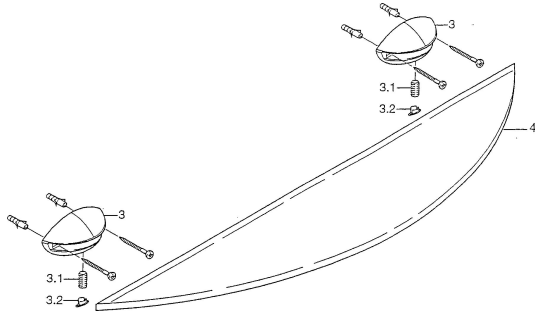

EAN: 4015474001626
static.hansa.com/5544090092